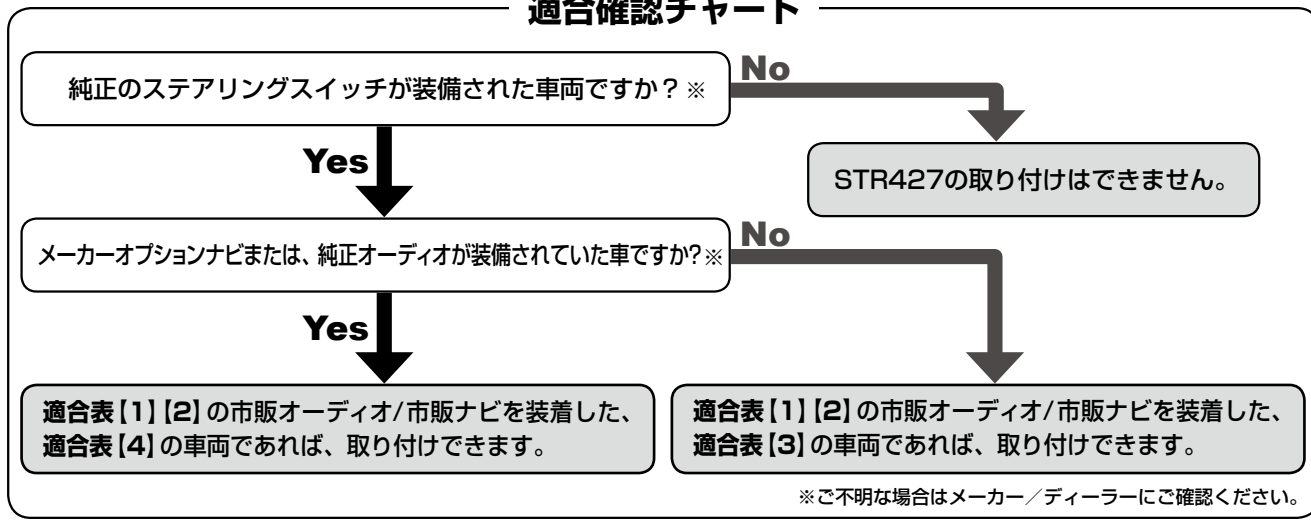

*適合表の一部、または全部を無断で転用 / 転載することを禁じます。

ステアリングリモコンアダプター STR427 適合表のご利用について

適合確認方法

- 本製品は純正ステアリングスイッチで市販ナビのオーディオ機能、市販オーディオを操作できるようにするアダプターです。
- 下記のチャートに沿って適合をご確認ください。

適合確認チャート

重要

- 本製品は純正ステアリングスイッチが標準装備されている国産車専用です。ご購入前に必ず適合表をご確認ください。
- 後付け地デジチューナーに対しては、選局操作ができない場合があります。
- 本製品はミュート（消音）ボタンの操作には対応していません。
- 一部車種ではボタン名称が [MODE] ではなく [SOURCE] などに変わる場合があります。
- ナビゲーション、オーディオによりステアリングスイッチで操作出来る内容、機器側の動作が異なります。