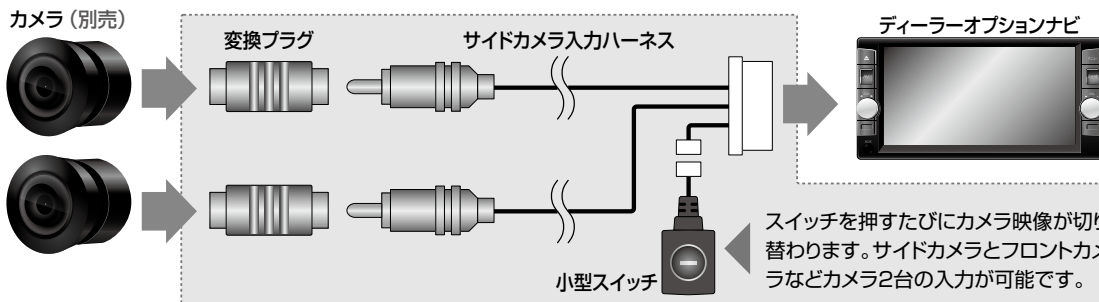

**ディーラーオプションナビ用 サイドカメラ入力ハーネスについて**

- ディーラーオプションナビ用サイドカメラ入力ハーネスは、サイドカメラのオプション設定があるディーラーオプションナビに、当社製または市販のサイドカメラを接続できるようにするハーネスです。※ピン(RCA)端子出力のカメラに対応します。
- カメラ装着時にはナビゲーションの設定作業が必要です。ナビゲーションの取扱説明書がない、取扱説明書に記載がない場合は車両販売ディーラーにおたずねください。
- ナビの機種によっては別途純正ハーネス(別売品)が必要になる場合があります。詳しくは車両販売ディーラーにおたずねください。

**■接続概要図**

●SCH020H/SCH022N の場合 (カメラ1入力タイプ)

※ SCH020H はフロントカメラの入力ハーネスとしても使用できます。  
ただし、純正フロントカメラシステム / コーナーカメラシステムとの併用はできません

●SCH019T の場合 (カメラ2入力タイプ)

スイッチを押すたびにカメラ映像が切り替わります。サイドカメラとフロントカメラなどカメラ2台の入力が可能です。