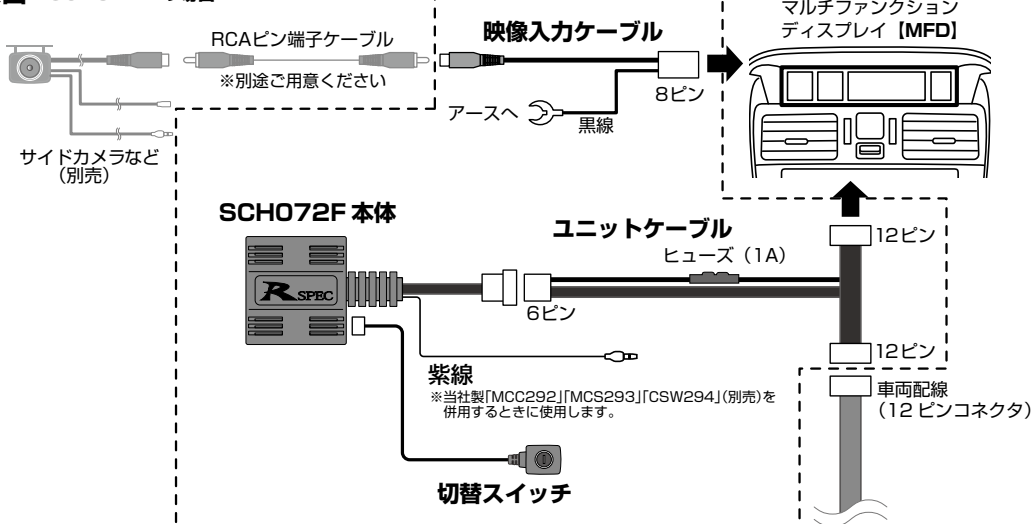

## メーカー純正ナビ・モニター用サイドカメラ入力ハーネスについて

●メーカー純正ナビモニター用サイドカメラ入力ハーネスは、メーカー純正ナビ・モニターに、当社製または市販のサイドカメラを接続できるようにするハーネスです。\*ピン(RCA)端子出力のカメラに対応します。

### ■接続概要図 <SCH072Fの場合>