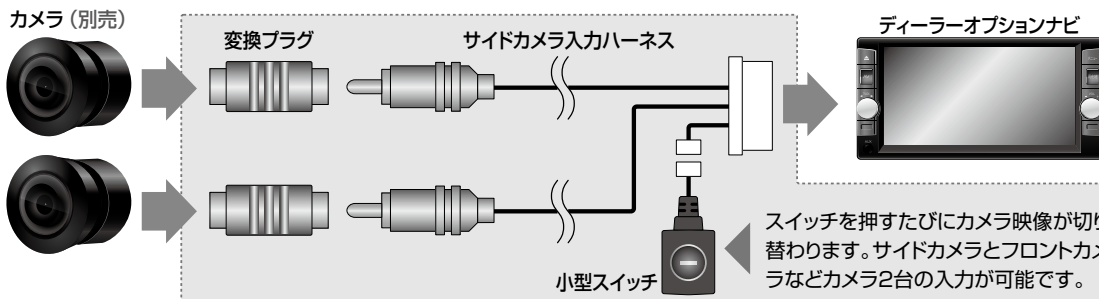

ディーラーオプションナビ用 サイドカメラ入力ハーネスについて

- ディーラーオプションナビ用サイドカメラ入力ハーネスは、サイドカメラのオプション設定があるディーラーオプションナビに、当社製または市販のサイドカメラを接続できるようにするハーネスです。※ピン(RCA)端子出力のカメラに対応します。
- カメラ装着時にはナビゲーションの設定作業が必要です。ナビゲーションの取扱説明書がない、取扱説明書に記載がない場合は車両販売ディーラーにおたずねください。
- ナビの機種によっては別途純正ハーネス(別売品)が必要になる場合があります。詳しくは車両販売ディーラーにおたずねください。

■接続概要図

●SCH020H/SCH022N の場合 (カメラ1入力タイプ)

※ SCH020H はフロントカメラの入力ハーネスとしても使用できます。
ただし、純正フロントカメラシステム / コーナーカメラシステムとの併用はできません

●SCH019T の場合 (カメラ2入力タイプ)

スイッチを押すたびにカメラ映像が切り替わります。サイドカメラとフロントカメラなどカメラ2台の入力が可能です。

ディーラーオプションナビ用 サイド/フロントカメラ入力ハーネス適合表