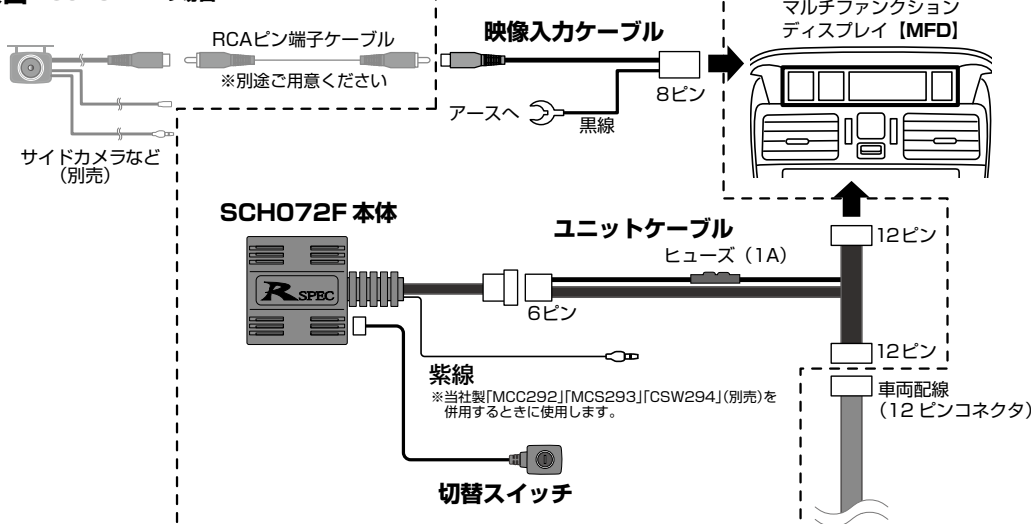

更新日2024年3月11日

最新適合情報をケータイ/スマホで検索できる▶

メーカー純正ナビ・モニター用サイドカメラ入力ハーネスについて

●メーカー純正ナビモニター用サイドカメラ入力ハーネスは、メーカー純正ナビ・モニターに、当社製または市販のサイドカメラを接続できるようにするハーネスです。※標準画質(RCAピン端子・NTSC規格)タイプをご使用下さい。高画質カメラは不可です。

■接続概要図 <SCH072Fの場合>

⚠ 重要

- アイドリングストップ機能でのアイドリングストップ中に、本製品のスイッチをON⇒OFFした場合、その後のエンジン始動時に「エコゲージ履歴」と「走行燃費」情報がリセットされることがあります。
- 本製品で使用中に、MFDに警告が表示されることがあります。この警告表示はエンジン再始動で非表示になります。また、このとき「エコゲージ履歴」と「走行燃費」情報がリセットされることがあります。
- ACCのときは本製品で接続したカメラ映像はMFDに映りません。
- 「MCC292」「MCS293」「GSW294」の接続は各取付説明書の「ナビやモニターのリアカメラ連動画面を使用する場合」の接続方法をご覧ください。