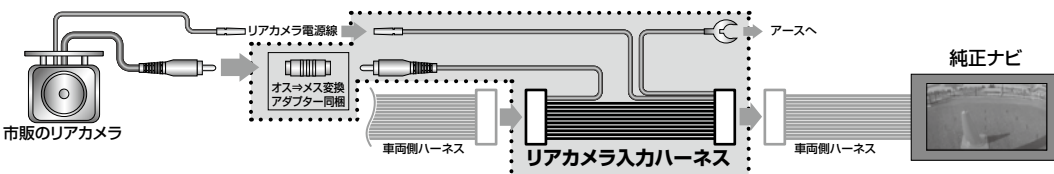

■接続概要図

RCH001T/RCH002H/RCH012N/RCH014H/RCH047P/RCH056Fの場合

RCH007T/RCH008T/RCH010N/RCH029T/RCH044T/RCH049T/RCH054F/RCH055F/RCH061Tの場合

⚠ 車両側ハーネスを利用してリアカメラを接続するためのハーネスです。
ディーラーオプションナビに接続する場合は、別途リアカメラ入力ハーネスが必要になります。

RCH011Nの場合

RCH059Uの場合

⚠ 車両側ハーネスを利用して当社製「リアVIEWカメラ」を接続するためのハーネスです。

RCH060Uの場合

⚠ 車両側ハーネスを利用して当社製「リアVIEWカメラ」を接続するためのハーネスです。

- 適合表の一部、または全部を無断で転用・転載することを禁じます。
- 最新の適合情報は弊社ホームページ：<https://www.datasystem.co.jp> をご覧ください。