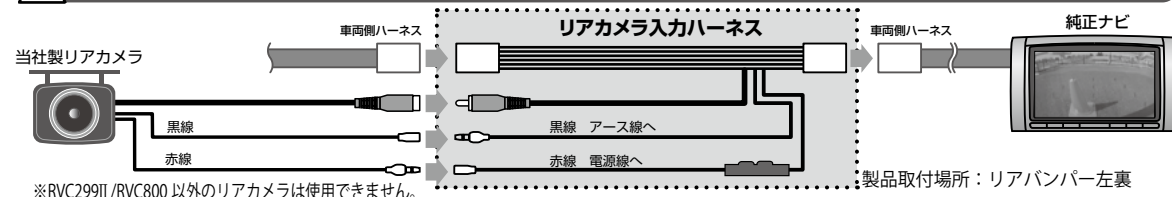

RCH011Nの場合

RCH059Uの場合

⚠ 車両側ハーネスを利用して当社製「リアVIEWカメラ」を接続するためのハーネスです。

RCH060Uの場合

⚠ 車両側ハーネスを利用して当社製「リアVIEWカメラ」を接続するためのハーネスです。

- 適合表の一部、または全部を無断で転用・転載することを禁じます。
- 最新の適合情報は弊社ホームページ：<https://www.datasystem.co.jp> をご覧ください。