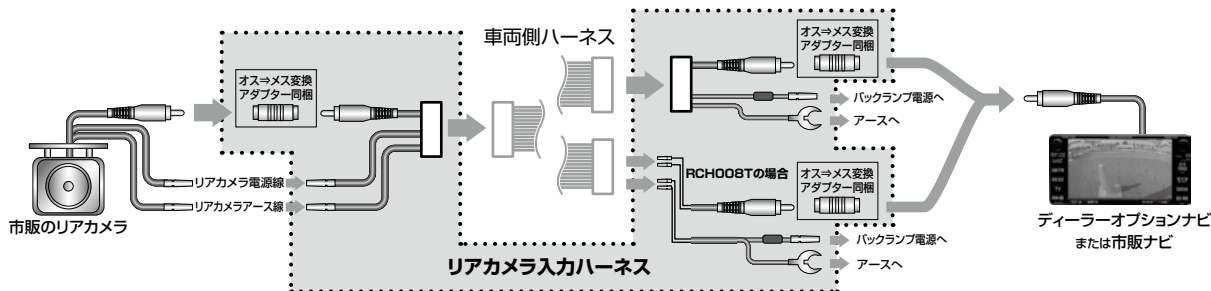

更新日 2020年11月25日

株式会社データシステム
お問い合わせは TEL.086-445-1617

リアカメラ入力ハーネスについて

- リアカメラ入力ハーネスは幅広いメーカーの市販リアカメラを、主にディーラーオプションナビに接続するためのハーネスです。
- メーカーオプションのリアカメラには接続できません。
- 接続するリアカメラはピン（RCA）端子出力の鏡像タイプをご使用ください。
- 本製品にリアカメラは同梱されていません。
- ナビゲーションに装備されているガイド線（アシスト線）機能は使用できません。但し、ナビゲーションにガイドラインの表示・非表示機能があれば表示は可能です。

■接続概要図

RCH001T/RCH002H/RCH012N/RCH014H/RCH047P/RCH056Fの場合

RCH007T/RCH008T/RCH010N/RCH029T/RCH044T/RCH049T/RCH054F/RCH055F/RCH061Tの場合

⚠ 車両側ハーネスを利用してリアカメラを接続するためのハーネスです。
ディーラーオプションナビに接続する場合は、別途リアカメラ入力ハーネスが必要になります。

RCH011Nの場合

RCH059Uの場合

⚠ 車両側ハーネスを利用して当社製「リアVIEWカメラ」を接続するためのハーネスです。

RCH060Uの場合

⚠ 車両側ハーネスを利用して当社製「リアVIEWカメラ」を接続するためのハーネスです。

- 適合表の一部、または全部を無断で転用・転載することを禁じます。
- 最新の適合情報は弊社ホームページ：<https://www.datasystem.co.jp> をご覧ください。