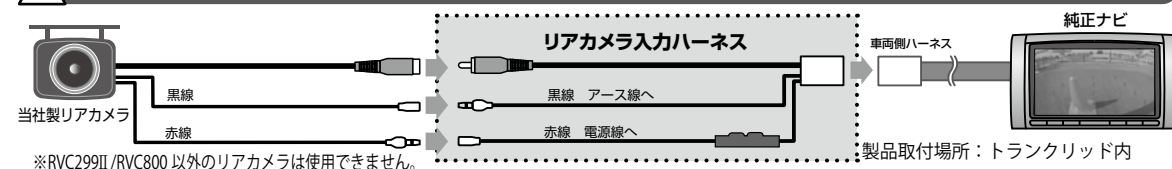

更新日 2020年11月25日

株式会社データシステム
お問い合わせは TEL.086-445-1617

リアカメラ入力ハーネスについて

- リアカメラ入力ハーネスは幅広いメーカーの市販リアカメラを、主にディーラーオプションナビに接続するためのハーネスです。
- メーカーオプションのリアカメラには接続できません。
- 接続するリアカメラはピン（RCA）端子出力の鏡像タイプをご使用ください。
- 本製品にリアカメラは同梱されていません。
- ナビゲーションに装備されているガイド線（アシスト線）機能は使用できません。但し、ナビゲーションにガイドラインの表示・非表示機能があれば表示は可能です。

■接続概要図

RCH001T/RCH002H/RCH012N/RCH014H/RCH047P/RCH056Fの場合

RCH007T/RCH008T/RCH010N/RCH029T/RCH044T/RCH049T/RCH054F/RCH055F/RCH061Tの場合

⚠ 車両側ハーネスを利用してリアカメラを接続するためのハーネスです。
ディーラーオプションナビに接続する場合は、別途リアカメラ入力ハーネスが必要になります。

RCH011Nの場合

RCH059Uの場合

⚠ 車両側ハーネスを利用して当社製「リアVIEWカメラ」を接続するためのハーネスです。

RCH060Uの場合

⚠ 車両側ハーネスを利用して当社製「リアVIEWカメラ」を接続するためのハーネスです。

- 適合表の一部、または全部を無断で転用・転載することを禁じます。
- 最新の適合情報は弊社ホームページ：<https://www.datasystem.co.jp> をご覧ください。