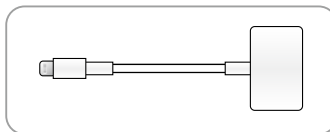

Lightning コネクタ搭載端末	
iPhone	iPhone 12 Pro
	iPhone 12 Pro MAX
	iPhone 12 mini
	iPhone 12
	iPhone 11 Pro
	iPhone 11 Pro MAX
	iPhone 11
	iPhone SE2
	iPhone XS
	iPhone XS Max
	iPhone XR
	iPhone X
	iPhone 8 Plus
	iPhone 8
	iPhone 7 Plus
	iPhone 7
	iPhone SE
	iPhone 6s Plus
	iPhone 6 Plus
	iPhone 6s
iPhone 6	
iPhone 5c	
iPhone 5s	
iPhone 5	
iPad	iPad Pro (12.9 インチ) (第2世代)
	iPad Pro (12.9 インチ) (第1世代)
	iPad Pro (10.5 インチ)
	iPad Pro (9.7 インチ)
	iPad Air (第3世代)
	iPad Air 2
	iPad Air (第1世代)
	iPad (第8世代)
	iPad (第7世代)
	iPad (第6世代)
	iPad (第5世代)
	iPad mini (第5世代)
	iPad mini 4
iPad mini 3	
iPad mini 2	
iPad mini (第1世代)	
iPod	iPod touch (第5世代) 16GB/32GB/64GB

必ず、Lightning - Digital AV アダプタと Lightning USB ケーブルをご使用ください

左記適合は Lightning - Digital AV アダプタの適合となります。詳細は Apple ストアへお問い合わせください。Lightning - Digital AV アダプタと Lightning - USB ケーブルは Apple ストアで販売しています。当社では取り扱いをしております。

● Lightning - Digital AV アダプタ
税込価格 6,380 円