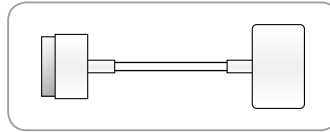

● Lightning - Digital AVアダプタ
税抜価格 5,200円

● Lightning - USBケーブル
税抜価格 1,900円 (0.5m/1m) / 税抜価格 2,900円 (2.0m)

※価格は 2014年4月1日現在 Appleストアでの価格です。

必ず、Apple 30ピン - Digital AVアダプタと Apple 30ピン - USBケーブルをご使用ください。

左記適合は Apple 30ピン - Digital AVアダプタの適合となります。詳細は Appleストアへお問い合わせください。Apple 30ピン - Digital AVアダプタと Apple 30ピン - USBケーブルは Appleストアで販売しています。当社では取り扱いをしております。

● Apple 30ピン - Digital AVアダプタ
税抜価格 3,800円

● Apple 30ピン - USBケーブル
税抜価格 1,900円

※価格は 2014年4月1日現在 Appleストアでの価格です。

HDMI変換アダプター (Android用) HDA433 適合表

メーカー/機種		HDA433-A ¥9,800 (税抜)	HDA433-C (Micro HDMI 端子用) ¥9,800 (税抜)	
docomo	ソフトバンク	MEDIAS X N-06E	×	×
		MEDIAS W N-05E	×	×
	au	Optimus G pro L-04E	×	×
		Optimus G L-01E	×	×
		Optimus Vu L-06D	×	×
		Optimus LTE L-01D	×	×
		L-02D	×	×
		G2 L-01F	○ 別途「SlimPort 対応ケーブル(市販品)」が必要です。	×
		Optimus it L-05E	×	×
		samurai	GALAXY S7 edge SC-02H	×
GALAXY Note Edge SC-01G	×		×	
GALAXY S5 ACTIVE SC-02G	×		×	
GALAXY S5 SC-04F	×		×	
GALAXY J SC-02F	×		×	
GALAXY Note 3 SC-01F	×		×	
GALAXY S III SC-06D	×		×	
GALAXY S4 SC-04E	×		×	
GALAXY NEXUS SC-04D	×		×	
GALAXY Note SC-05D	×		×	
GALAXY S II LTE SC-03D	×		×	
GALAXY Tab S8.4 SC-03G	×		×	
GALAXY Note II SC-02E	×		×	
GALAXY S II SC-02C	×		×	
シャープ	AQUOS EVER SH-02J	×	×	
	AQUOS ZETA SH-04H	×	×	
	AQUOS ZETA SH-01G	×	×	