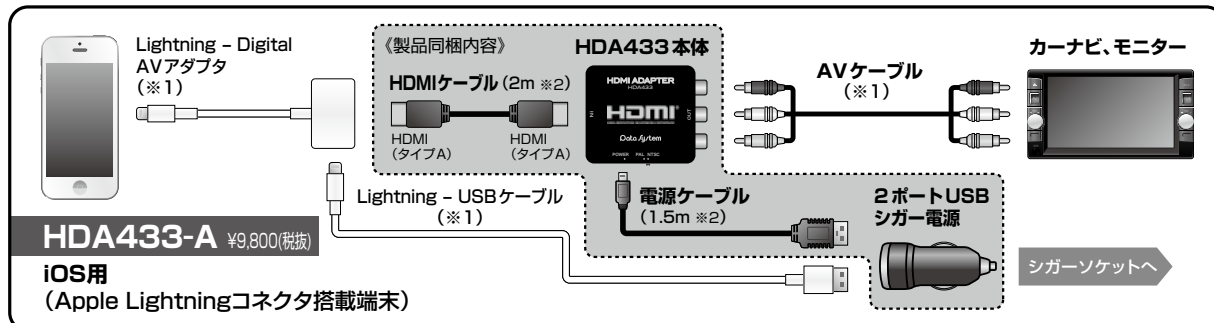

2021年5月12日更新

株式会社データシステム
お問い合わせは TEL.086-445-1617

HDA433 各モデルの接続概要図

● 純正カーナビで AV 入力端子がない場合、当社製品「ビデオ入力ハーネス」を別途ご用意頂くことで接続できるようになります。(一部ナビ除く)

※1 別途ご用意ください。

※2 同梱のケーブル長は予告なく変更する場合があります。

注意

- アプリによっては、充電残量が少なくなる場合があります。
- ご使用中はスマートフォンが常時稼働しています。異常に熱くなった場合は使用を中止してください。
- 端子に汚れが付いている場合は破損・異常過熱に繋がりますので端子を汚さないように注意してください。
- アプリやコンテンツによっては表示できない場合があります。
- 機種により OS アップデートが必要なる場合があります。
- 地デジ・ワンセグ放送の出力規制されている場合は、映像が表示されません。
- アプリによってスマートフォンの縦横比とモニターに表示されている縦横比が異なって表示される場合があります。
- 本製品を使用して地図を表示する場合、接続するモニターは W-VGA (800 × 400) 以上を推奨します。モニターの解像度が低いと地図が綺麗に表示されません。
- スマートフォンの Bluetooth オーディオ等の外部出力機能を使用した場合、HDA433 から音声が出力されない場合があります。
- 本製品をご使用中に、電話・メール等の着信の割り込み等があった場合、スマートフォンの状況により映像・音声がフリーズすることがありますが故障ではありません。動作が安定しない場合、一度スマートフォンを再起動してください。
- モニター画面に画像が小さく表示される場合がありますが、これはスマートフォンまたはアプリの仕様によるものです。本製品は画像サイズの制御はおこなっていません。
- 映像が表示されない場合、画像表示サイズを変更する必要があります。詳細はスマートフォンの取扱説明書を参照ください。
- 製品の取り付けは、必ず専門の知識・設備のある取扱い業者でおこなってください。
- 本製品を使用して発生した事故、違法行為、車両の事故または破損などの責任は一切負いません。
- 最新の適合情報は弊社ホームページをご覧ください。 <https://www.datasystem.co.jp/>