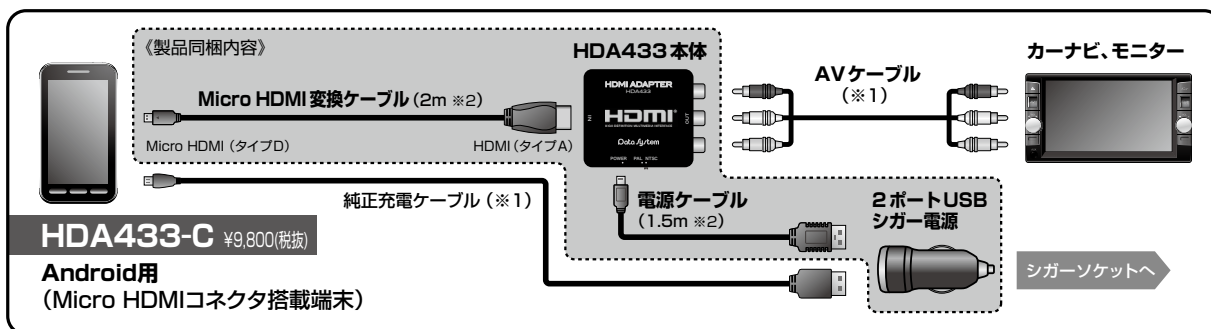

2019年4月9日更新

株式会社データシステム
お問い合わせは TEL.086-445-1617

HDA433 各モデルの接続概要図

● 純正カーナビで AV 入力端子がない場合、当社製品「ビデオ入力ハーネス」を別途ご用意頂くことで接続できるようになります。(一部ナビ除く)

※1 別途ご用意ください。

※2 同梱のケーブル長は予告なく変更する場合があります。

注意

- アプリによっては、充電残量が少なくなる場合があります。
- ご使用中はスマートフォンが常時稼働しています。異常に熱くなった場合は使用を中止してください。
- 端子に汚れが付いている場合は破損・異常過熱に繋がりますので端子を汚さないように注意してください。
- アプリやコンテンツによっては表示できない場合があります。
- 機種により OS アップデートが必要なる場合があります。
- 地デジ・ワンセグ放送の出力規制されている場合は、映像が表示されません。
- アプリによってスマートフォンの縦横比とモニターに表示されている縦横比が異なって表示される場合があります。
- 本製品を使用して地図を表示する場合、接続するモニターは W-VGA (800 × 400) 以上を推奨します。モニターの解像度が低いと地図が綺麗に表示されません。
- スマートフォンの Bluetooth オーディオ等の外部出力機能を使用した場合、HDA433 から音声が出力されない場合があります。
- 本製品をご使用中に、電話・メール等の着信の割り込み等があった場合、スマートフォンの状況により映像・音声がフリーズすることがありますが故障ではありません。動作が安定しない場合、一度スマートフォンを再起動してください。
- モニター画面に画像が小さく表示される場合がありますが、これはスマートフォンまたはアプリの仕様によるものです。本製品は画像サイズの制御はおこなっていません。
- 映像が表示されない場合、画像表示サイズを変更する必要があります。詳細はスマートフォンの取扱説明書を参照ください。
- 製品の取り付けは、必ず専門の知識・設備のある取扱い業者でおこなってください。
- 本製品を使用して発生した事故、違法行為、車両の事故または破損などの責任は一切負いません。
- 最新の適合情報は弊社ホームページをご覧ください。 <https://www.datasystem.co.jp/>

- 適合表の一部、または全部を無断で転用・転載することを禁じます。
- 最新の適合情報は弊社ホームページ：<https://www.datasystem.co.jp/> をご覧ください。

HDMI変換アダプター (iOS用) HDA433-A 適合表

更新日 2019年4月9日

Lightning コネクタ搭載端末	
iPhone	iPhone XS Max
	iPhone XR
	iPhone X
	iPhone 8 Plus
	iPhone 8
	iPhone 7 Plus
	iPhone 7
	iPhone SE
	iPhone 6s Plus
	iPhone 6s
	iPhone 6 Plus
	iPhone 6
	iPhone 5
	iPhone 5c
	iPhone 5s
	iPad
iPad mini	
iPad mini Retina ディスプレイモデル	
iPad mini2	
iPad mini3	
iPad Air	
iPad Air2	
iPod	iPod touch (第5世代) 16GB/32GB/64GB
Apple 30ピン コネクタ搭載端末	
iPhone	iPhone4s