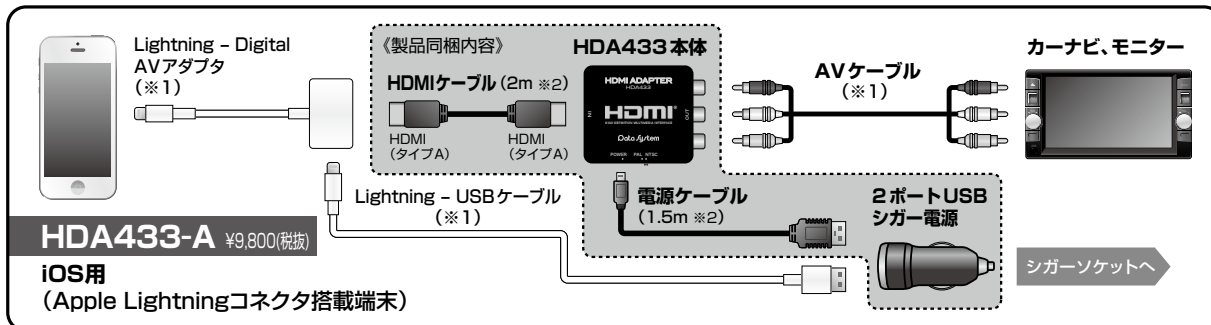

2019年4月9日更新

株式会社データシステム
お問い合わせは TEL.086-445-1617

HDA433 各モデルの接続概要図

● 純正カーナビで AV 入力端子がない場合、当社製品「ビデオ入力ハーネス」を別途ご用意頂くことで接続できるようになります。(一部ナビ除く)

※1 別途ご用意ください。

※2 同梱のケーブル長は予告なく変更する場合があります。

注意

- アプリによっては、充電残量が少なくなる場合があります。
- ご使用中はスマートフォンが常時稼働しています。異常に熱くなった場合は使用を中止してください。
- 端子に汚れが付いている場合は破損・異常過熱に繋がりますので端子を汚さないように注意してください。
- アプリやコンテンツによっては表示できない場合があります。
- 機種により OS アップデートが必要なる場合があります。
- 地デジ・ワンセグ放送の出力規制されている場合は、映像が表示されません。
- アプリによってスマートフォンの縦横比とモニターに表示されている縦横比が異なって表示される場合があります。
- 本製品を使用して地図を表示する場合、接続するモニターは W-VGA (800 × 400) 以上を推奨します。モニターの解像度が低いと地図が綺麗に表示されません。
- スマートフォンの Bluetooth オーディオ等の外部出力機能を使用した場合、HDA433 から音声が出力されない場合があります。
- 本製品をご使用中に、電話・メール等の着信の割り込み等があった場合、スマートフォンの状況により映像・音声がフリーズすることがありますが故障ではありません。動作が安定しない場合、一度スマートフォンを再起動してください。
- モニター画面に画像が小さく表示される場合がありますが、これはスマートフォンまたはアプリの仕様によるものです。本製品は画像サイズの制御はおこなっていません。
- 映像が表示されない場合、画像表示サイズを変更する必要があります。詳細はスマートフォンの取扱説明書を参照ください。
- 製品の取り付けは、必ず専門の知識・設備のある取扱い業者でおこなってください。
- 本製品を使用して発生した事故、違法行為、車両の事故または破損などの責任は一切負いません。
- 最新の適合情報は弊社ホームページをご覧ください。 <https://www.datasystem.co.jp/>

- 適合表の一部、または全部を無断で転用・転載することを禁じます。
- 最新の適合情報は弊社ホームページ：<https://www.datasystem.co.jp/> をご覧ください。

HDMI変換アダプター (iOS用) HDA433-A 適合表

更新日 2019年4月9日

Lightning コネクタ搭載端末	
iPhone	iPhone XS Max
	iPhone XR
	iPhone X
	iPhone 8 Plus
	iPhone 8
	iPhone 7 Plus
	iPhone 7
	iPhone SE
	iPhone 6s Plus
	iPhone 6s
	iPhone 6 Plus
	iPhone 6
	iPhone 5
	iPhone 5c
	iPhone 5s
	iPad
iPad mini	
iPad mini Retina ディスプレイモデル	
iPad mini2	
iPad mini3	
iPad Air	
iPad Air2	
iPod	iPod touch (第5世代) 16GB/32GB/64GB
Apple 30ピン コネクタ搭載端末	
iPhone	iPhone4s