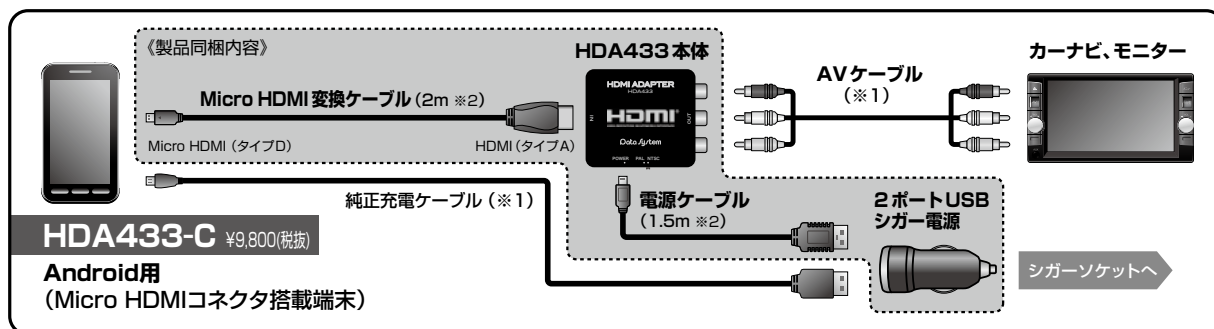

2021年5月12日更新

株式会社データシステム
お問い合わせは TEL.086-445-1617

HDA433 各モデルの接続概要図

● 純正カーナビで AV 入力端子がない場合、当社製品「ビデオ入力ハーネス」を別途ご用意頂くことで接続できるようになります。(一部ナビ除く)

※1 別途ご用意ください。

※2 同梱のケーブル長は予告なく変更する場合があります。

注意

- アプリによっては、充電残量が少なくなる場合があります。
- ご使用中はスマートフォンが常時稼働しています。異常に熱くなった場合は使用を中止してください。
- 端子に汚れが付いている場合は破損・異常過熱に繋がりますので端子を汚さないように注意してください。
- アプリやコンテンツによっては表示できない場合があります。
- 機種により OS アップデートが必要なる場合があります。
- 地デジ・ワンセグ放送の出力規制されている場合は、映像が表示されません。
- アプリによってスマートフォンの縦横比とモニターに表示されている縦横比が異なって表示される場合があります。
- 本製品を使用して地図を表示する場合、接続するモニターは W-VGA (800 × 400) 以上を推奨します。モニターの解像度が低いと地図が綺麗に表示されません。
- スマートフォンの Bluetooth オーディオ等の外部出力機能を使用した場合、HDA433 から音声が出力されない場合があります。
- 本製品をご使用中に、電話・メール等の着信の割り込み等があった場合、スマートフォンの状況により映像・音声がフリーズすることがありますが故障ではありません。動作が安定しない場合、一度スマートフォンを再起動してください。
- モニター画面に画像が小さく表示される場合がありますが、これはスマートフォンまたはアプリの仕様によるものです。本製品は画像サイズの制御はおこなっていません。
- 映像が表示されない場合、画像表示サイズを変更する必要があります。詳細はスマートフォンの取扱説明書を参照ください。
- 製品の取り付けは、必ず専門の知識・設備のある取扱い業者でおこなってください。
- 本製品を使用して発生した事故、違法行為、車両の事故または破損などの責任は一切負いません。
- 最新の適合情報は弊社ホームページをご覧ください。 <https://www.datasystem.co.jp/>