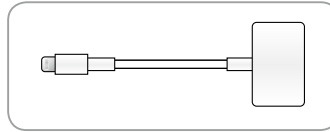

HDMI変換アダプター (iOS用) HDA433-A 適合表

更新日 2019年4月9日

Lightning コネクタ搭載端末		
iPhone	iPhone XS Max	
	iPhone XR	
	iPhone X	
	iPhone 8 Plus	
	iPhone 8	
	iPhone 7 Plus	
	iPhone 7	
	iPhone SE	
	iPhone 6s Plus	
	iPhone 6s	
	iPhone 6 Plus	
	iPhone 6	
	iPhone 5	
	iPhone 5c	
	iPhone 5s	
	iPad	iPad (第4世代)
iPad mini		
iPad mini Retina ディスプレイモデル		
iPad mini2		
iPad mini3		
iPad Air		
iPad Air2		
iPod	iPod touch (第5世代) 16GB/32GB/64GB	
Apple 30ピン コネクタ搭載端末		
iPhone	iPhone4s	

必ず、Lightning - Digital AVアダプタと Lightning USB ケーブルをご使用ください

左記適合は Lightning - Digital AVアダプタの適合となります。詳細は Appleストアへお問い合わせください。Lightning - Digital AVアダプタと Lightning - USBケーブルは Appleストアで販売しています。当社では取り扱いをしております。

● Lightning - Digital AVアダプタ
税抜価格 5,200円