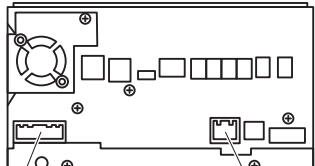

20ピンコネクター 12ピンコネクター

MM114D-A MM114D-W MM114D-WM (MZ609599)

20ピンコネクター 12ピンコネクター

2015年モデル

MM115D-A MM115D-W MM115D-WM (MZ609632)

20ピンコネクター 12ピンコネクター

MM515D-L

20ピンコネクター 12ピンコネクター

重要

通信機能を使用している場合、TVやDVDを視聴中に地図画面に切り替わることがあります。
通信機能をOFFにするか、または地図画面に切り替わった際に【AV】ボタンを押して、TVやDVDに切り替えてください。