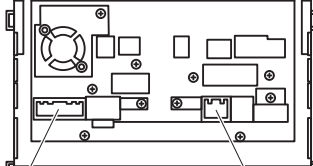

20ピンコネクター 12ピンコネクター

MM114D-A MM114D-W MM114D-WM (MZ609599)

20ピンコネクター 12ピンコネクター

2015年モデル

MM115D-A MM115D-W MM115D-WM (MZ609632)

20ピンコネクター 12ピンコネクター

MM515D-L

20ピンコネクター 12ピンコネクター

重要

通信機能を使用している場合、TVやDVDを視聴中に地図画面に切り替わることがあります。
通信機能をOFFにするか、または地図画面に切り替わった際に【AV】ボタンを押して、TVやDVDに切り替えてください。