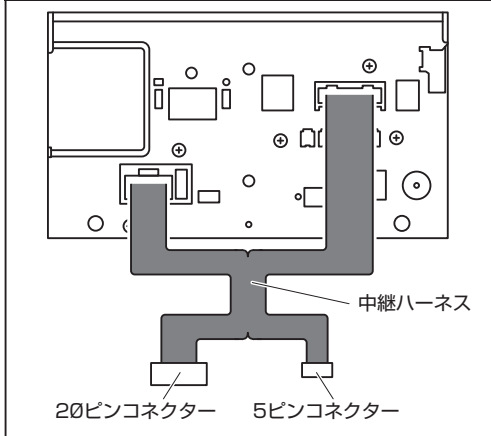

テレビキット 車種別分解手順

●ディーラーオプションナビ

2014年モデル

CN-LR700D **

2015年モデル

CN-LR710D **/CN-LR800D **

KXM-H700

2016年モデル