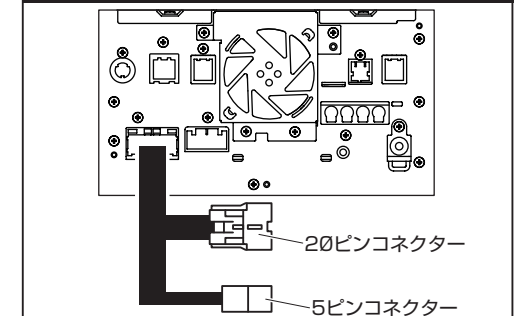

CN-LR720D **/CN-LR810D **

2017年モデル

CN-LR820D **/CN-LR830D **

NR-MZ200-FJ (H0014VA060 **)
 NR-MZ250-FJ (H0014VA065 **)
 NR-MZ200-FJ-2 (H0014VA070 **)
 NR-MZ250-FJ-2 (H0014VA075 **)

Data System

FTV357/F357DL