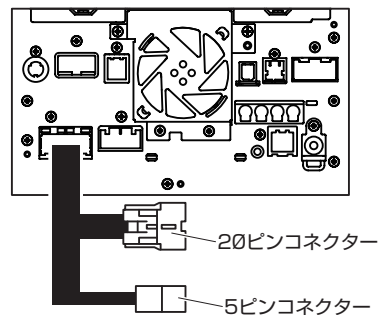

NR-MZ300-LG-2