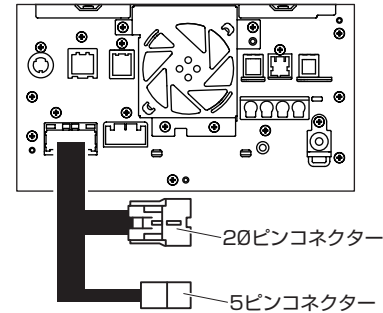

210325-AKN-FTV357-D02

テレビキット 車種別分解手順

●ディーラーオプションナビ

2017年モデル

NR-MZ300-LG (H0014AL000**)
NR-MZ300-BIN (H0014FL000**)

2019年モデル

NR-MZ300-BIN-3

2018年モデル