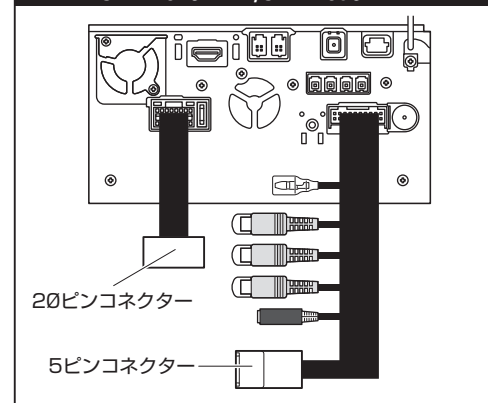

テレビキット 車種別分解手順

●ディーラーオプションナビ

2014年モデル

CN-LR700D **

2015年モデル

CN-LR710D **/CN-LR800D **

KXM-H700

2016年モデル

CN-LR720D **/CN-LR810D **

2017年モデル

CN-LR820D **/CN-LR830D **

NR-MZ200-FJ (H0014VA060 **)
 NR-MZ250-FJ (H0014VA065 **)
 NR-MZ200-FJ-2 (H0014VA070 **)
 NR-MZ250-FJ-2 (H0014VA075 **)

Data System

FTV357/F357DL