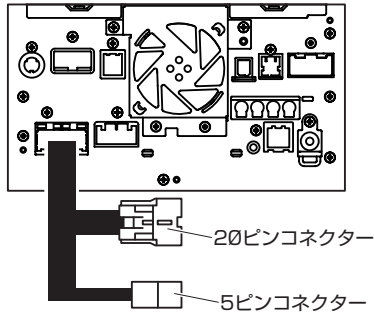

CN-LR720D **/CN-LR810D **

2017年モデル

CN-LR820D **/CN-LR830D **

NR-MZ200-FJ (H0014VA060 **)
 NR-MZ250-FJ (H0014VA065 **)
 NR-MZ200-FJ-2 (H0014VA070 **)
 NR-MZ250-FJ-2 (H0014VA075 **)

Data System

FTV357/F357DL

210325-AKN-FTV357-D02

テレビキット 車種別分解手順

●ディーラーオプションナビ

2017年モデル

NR-MZ300-LG (H0014AL000**)
NR-MZ300-BIN (H0014FL000**)

2019年モデル

NR-MZ300-BIN-3

2018年モデル