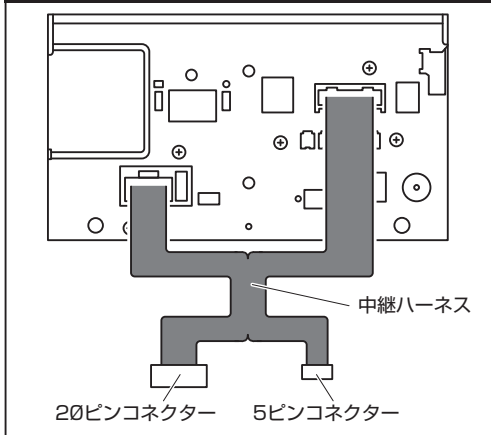

テレビキット 車種別分解手順

●ディーラーオプションナビ

2014年モデル

CN-LR700D **

2015年モデル

CN-LR710D **/CN-LR800D **

KXM-H700

2016年モデル