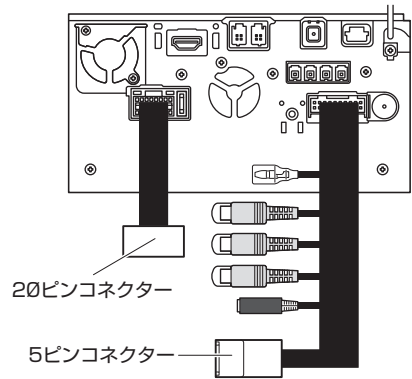

2018年モデル

CN-LR840DFD (H0012SJ000**) *
CN-LX840DFA/DFB