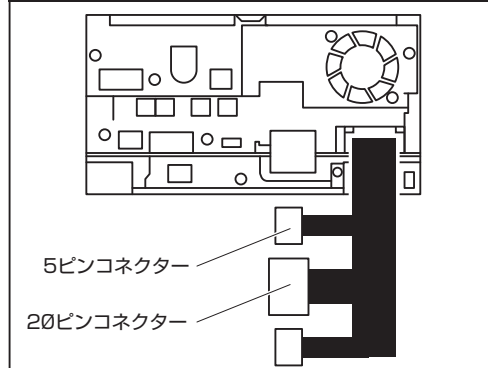

テレビキット 車種別分解手順

●ディーラーオプションナビ

2014年モデル

CN-LR700D **

2015年モデル

CN-LR710D **/CN-LR800D **

KXM-H700

2016年モデル

CN-LR720D **/CN-LR810D **

2017年モデル

CN-LR820D **/CN-LR830D **

NR-MZ200-FJ (H0014VA060 **)
 NR-MZ250-FJ (H0014VA065 **)
 NR-MZ200-FJ-2 (H0014VA070 **)
 NR-MZ250-FJ-2 (H0014VA075 **)

Data System

FTV357/F357DL