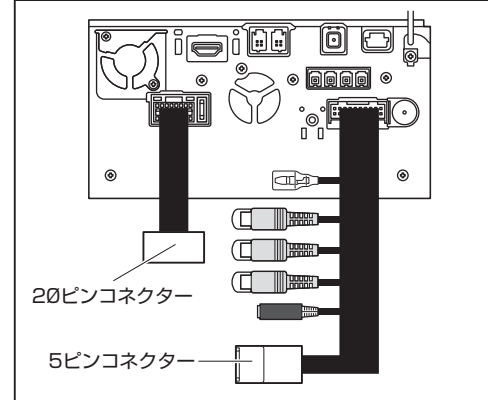

テレビキット 車種別分解手順

●ディーラーオプションナビ

2014年モデル

CN-LR700D **

2015年モデル

CN-LR710D **/CN-LR800D **

KXM-H700

2016年モデル

CN-LR720D **/CN-LR810D **

2017年モデル

CN-LR820D **/CN-LR830D **

NR-MZ200-FJ (H0014VA060 **)
 NR-MZ250-FJ (H0014VA065 **)
 NR-MZ200-FJ-2 (H0014VA070 **)
 NR-MZ250-FJ-2 (H0014VA075 **)

Data System

FTV357/F357DL