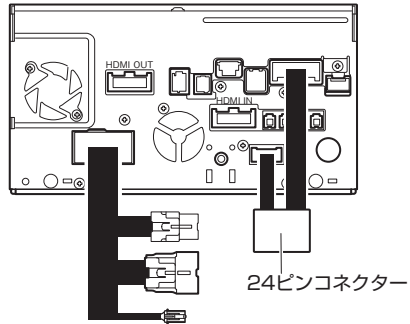

DTA622

テレビキット 車種別分解手順

220228-AKN-DTA622-D01

●ディーラーオプションナビ

2021年モデル

NSZN-Y71DS (N240)

24ピンコネクタ

NMZL-Y71D (N241)

●黒線(アース線)の接続

本製品の黒線は、ボディーアースに接続してください。