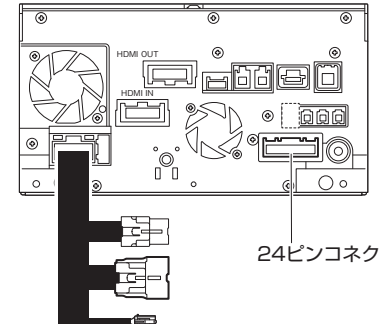

24ピンコネクタ

2022年モデル

NMZN-Y72DS (N248)

24ピンコネクタ

NMZN-Y72D (N250)

24ピンコネクタ

NMZL-Y72D (N249)

24ピンコネクタ

●黒線(アース線)の接続

本製品の黒線は、ボディーアースに接続してください。