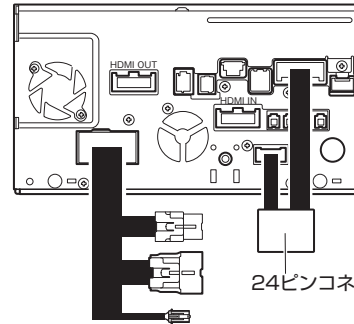

DTA622

テレビキット 車種別分解手順

220228-AKN-DTA622-D01

●ディーラーオプションナビ

2021年モデル

NSZN-Y71DS (N240)

24ピンコネクタ

NMZL-Y71D (N241)

24ピンコネクタ

2022年モデル

NMZN-Y72DS (N248)

24ピンコネクタ

NMZN-Y72D (N250)

24ピンコネクタ

NMZL-Y72D (N249)

24ピンコネクタ

●黒線(アース線)の接続

本製品の黒線は、ボディーアースに接続してください。