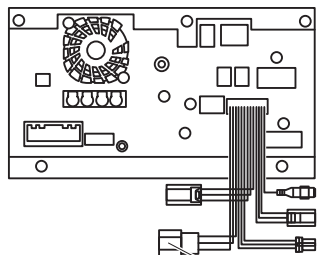

Data System

NTA584

テレビキット 車種別分解手順

190318-AKN-NTA584-D01

●ディーラーオプションナビ

2013年モデル

MC313D-W / MC313D-WM (MZ609527)

12ピンコネクター

MM113D-W / MM113D-WM (MZ609528)

12ピンコネクター

MP313D-W

12ピンコネクター

2014年モデル

MP314D-W

12ピンコネクター

●黒線(アース線)の接続

本製品の黒線は、ボディアースに接続してください。

黒線

2016年モデル

MJ116D-A / MJ116D-W / MJE16D-EV
MJ116D-WM (MZ609669)

12ピンコネクター

MM316D-A / MM316D-W / MM516D-L / MM516D-W
MM316D-WM (MZ609668)

12ピンコネクター

2017年モデル

MJ117D-A / MJ117D-W / MJE17D-EV
MJ117D-WM (MZ609718)

12ピンコネクター

MM317D-A / MM317D-W / MM517D-L
MM517D-W / MM317D-WM (MZ609717)

12ピンコネクター