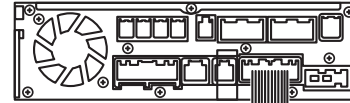

MM223D-Le / MM223D-L