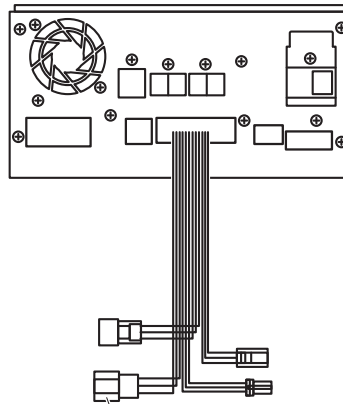

MJ120D-W / MJ120D-A

12ピンコネクタ

●黒線(アース線)の接続

本製品の黒線は、ボディアースに接続してください。

黒線

2020年モデル

Data System

NTA584