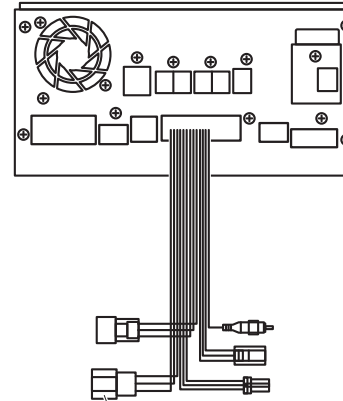

MJ320D-L / MJ320D-WM

12ピンコネクタ