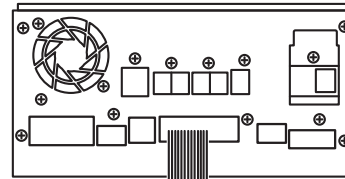

MJ323D-W / MJ323D-L

12ピンコネクタ

MZ609962NP(MM223D-LM)

12ピンコネクタ

●黒線(アース線)の接続

本製品の黒線は、ボディアースに接続してください。

黒線

2023年モデル