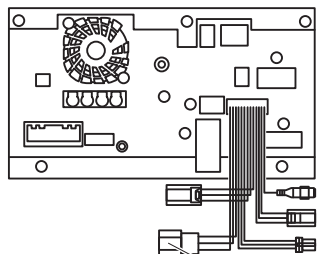

2014年モデル

MP314D-W