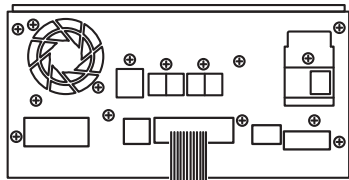

MJ122D-W / MJ122D-A