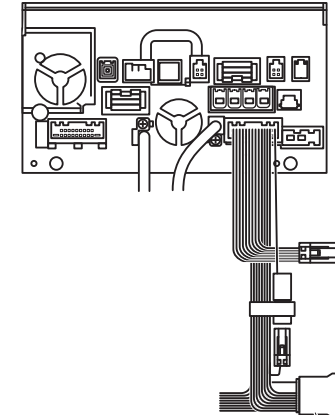

12ピンコネクター

MM317D-A / MM317D-W / MM517D-L
MM517D-W / MM317D-WM (MZ609717)