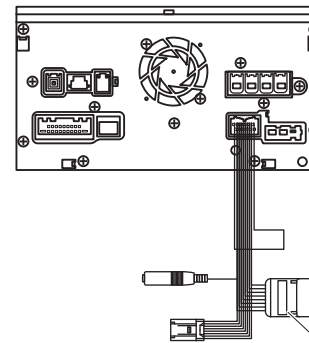

2017年モデル

MJ117D-A / MJ117D-W / MJE17D-EV
MJ117D-WM (MZ609718)