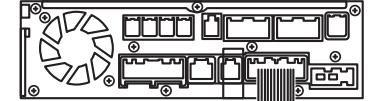

12ピンコネクタ

MM222D-Le / MM222D-L