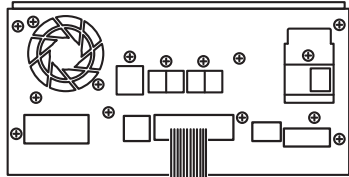

NTA584

テレビキット 車種別分解手順

240419-AKN-NTA584-D06

●ディーラーオプションナビ

2023年モデル

MJ123D-W

12ピンコネクター

●黒線(アース線)の接続