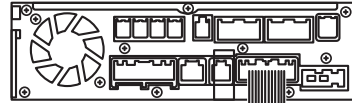

MZ609927NP(MM222D-LM)