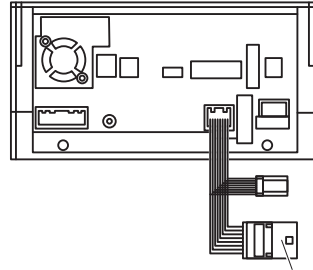

12ピンコネクター

MM113D-W / MM113D-WM (MZ609528)

12ピンコネクター

MP313D-W