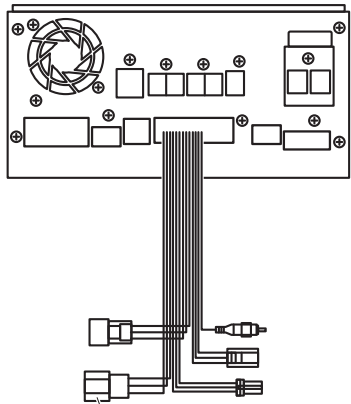

MJ320D-W / MJ320D-A

12ピンコネクタ