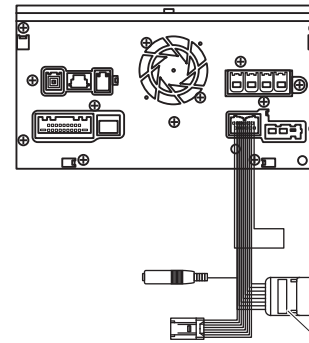

本製品の黒線は、ボディアースに接続してください。

黒線

2016年モデル

MJ116D-A / MJ116D-W / MJE16D-EV
MJ116D-WM (MZ609669)

12ピンコネクター

MM316D-A / MM316D-W / MM516D-L / MM516D-W
MM316D-WM (MZ609668)

12ピンコネクター

2017年モデル