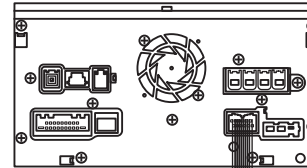

●黒線(アース線)の接続

本製品の黒線は、ボディーアースに接続してください。

黒線

2019年モデル

MJ119D-A / MJ119D-W

12ピンコネクター

MM519D-L / MM319D-A / MM319D-L / MM319D-LM /
MM319D-W / MM319D-WM

12ピンコネクター