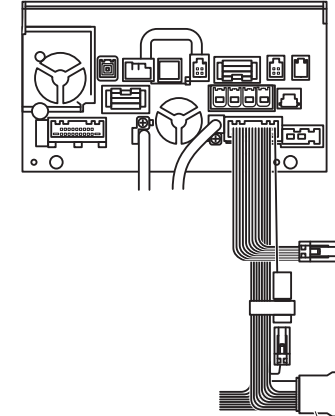

本製品の黒線は、ボディアースに接続してください。

黒線

2016年モデル

MJ116D-A / MJ116D-W / MJE16D-EV
MJ116D-WM (MZ609669)

12ピンコネクター

MM316D-A / MM316D-W / MM516D-L / MM516D-W
MM316D-WM (MZ609668)

12ピンコネクター

2017年モデル