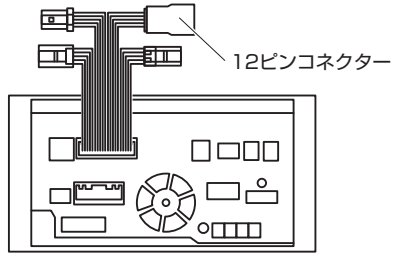

Data System

NTA584

テレビキット 車種別分解手順

190318-AKN-NTA584-D01

●ディーラーオプションナビ

2013年モデル

MC313D-W / MC313D-WM (MZ609527)

12ピンコネクター