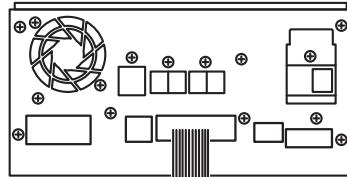

テレビキット 車種別分解手順

230106-AKN-NTA584-D04

●ディーラーオプションナビ

2021年モデル

MJ321D-L / MJ321D-W / MJ321D-A

12ピンコネクタ

MJ121D-L / MJ121D-W / MJ121D-A

12ピンコネクタ