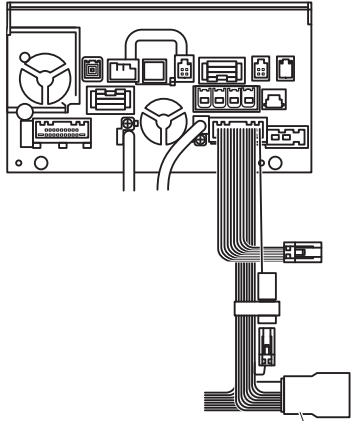

NTA584

Data System

テレビキット 車種別分解手順

210916-AKN-NTA584-D03

●ディーラーオプションナビ

2020年モデル

MM319D-LM (MZ609823NP)

12ピンコネクタ