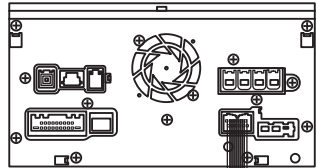

Data System

NTA584

テレビキット 車種別分解手順

200727-AKN-NTA584-D02

●ディーラーオプションナビ

2018年モデル

MJ118D-A / MJ118D-W