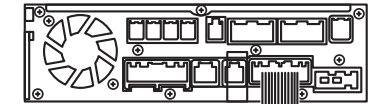

MZ609962NP(MM223D-LM)

●黒線(アース線)の接続

本製品の黒線は、ボディアースに接続してください。

黒線

2023年モデル