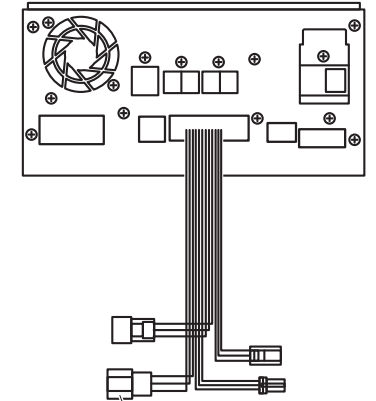

MJ120D-L / MJ120D-WM

12ピンコネクタ