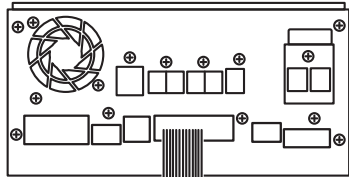

Data System

NTA584

テレビキット 車種別分解手順

230106-AKN-NTA584-D04

●ディーラーオプションナビ

2021年モデル

MJ321D-L / MJ321D-W / MJ321D-A