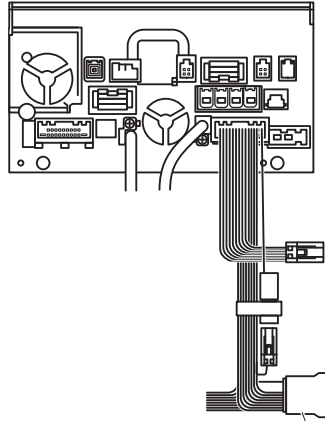

MM520D-L / MM320D-L /
MM320D-LM (MZ609848NP)

12ピンコネクタ