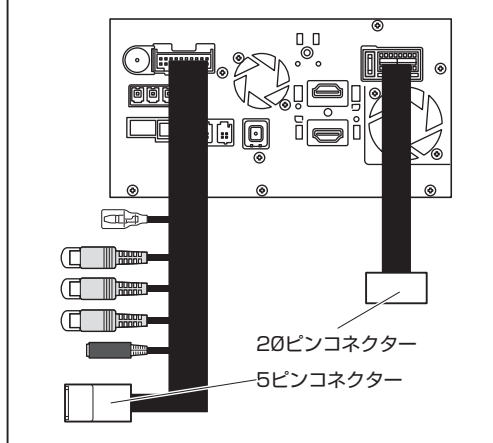

2021年モデル

**CN-FX800DFC/D (H0012SJ010SS)
(H0012FL040GG)**