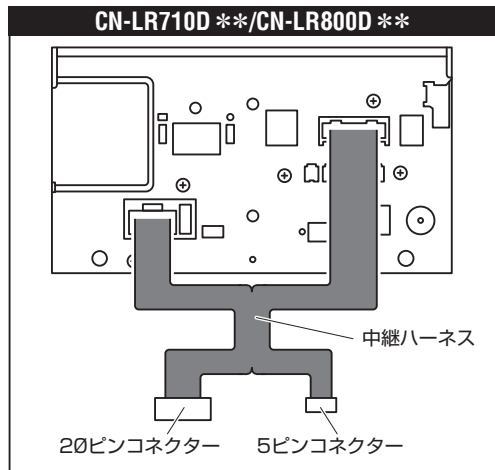

テレビキット 車種別分解手順

●ディーラーオプションナビ

2014年モデル

2015年モデル

2016年モデル

2017年モデル