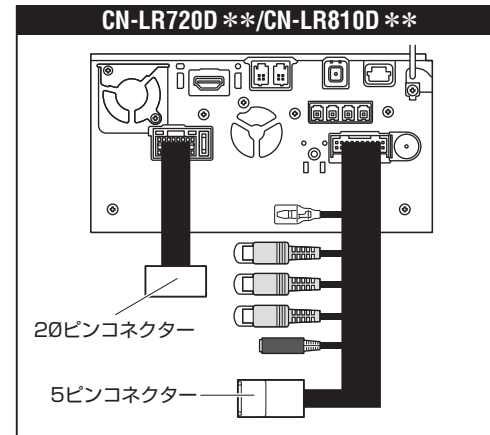

テレビキット 車種別分解手順

●ディーラーオプションナビ

2014年モデル

2015年モデル

2016年モデル

2017年モデル

FTV357/F357DL

テレビキット 車種別分解手順

●ディーラーオプションナビ

2017年モデル

NR-MZ300-LG (H0014AL000**)
NR-MZ300-BIN (H0014FL000**)

2018年モデル

NR-MZ300-BIN-F (H0014SJ000SS)

2018年モデル

CN-LR840DFD (H0012SJ000**)※
CN-LX840DFA/DFB

NR-MZ300-LG-2

2019年モデル

NR-MZ300-LG-3 (H0014AL020BB)
NR-MZ300-BIN-3 (H0014FL020GG)

テレビキット 車種別分解手順

●ディーラーオプションナビ

2020年モデル

CN-LR850DFC (H0012FL030GG)

KXM-900VF (H0019VC000VV)

2022年モデル