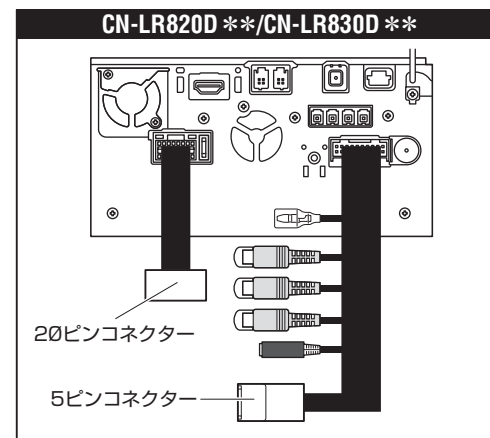

テレビキット 車種別分解手順

●ディーラーオプションナビ

2014年モデル

2015年モデル

2016年モデル

2017年モデル

FTV357/F357DL

テレビキット 車種別分解手順

●ディーラーオプションナビ

2017年モデル

NR-MZ300-LG (H0014AL000**)
NR-MZ300-BIN (H0014FL000**)

2018年モデル

NR-MZ300-BIN-F (H0014SJ000SS)

2018年モデル

CN-LR840DFD (H0012SJ000**)※
CN-LX840DFA/DFB

NR-MZ300-LG-2

2019年モデル

NR-MZ300-LG-3 (H0014AL020BB)
NR-MZ300-BIN-3 (H0014FL020GG)

テレビキット 車種別分解手順

●ディーラーオプションナビ

2020年モデル

CN-LR850DFC (H0012FL030GG)

KXM-900VF (H0019VC000VV)

2022年モデル