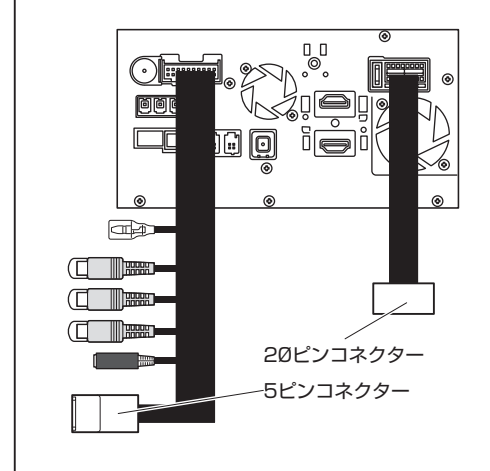

2022年モデル

CN-FX810DFC