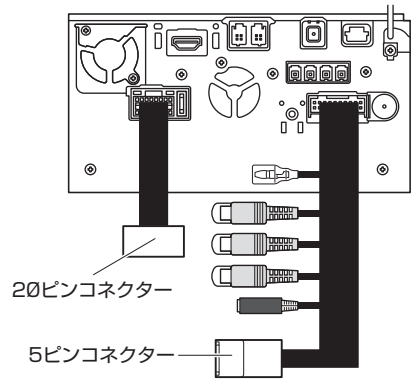

●ディーラーオプションナビ

2017年モデル

NR-MZ300-LG (H0014AL000**)
NR-MZ300-BIN (H0014FL000**)

2018年モデル

NR-MZ300-BIN-F (H0014SJ000SS)

2018年モデル

CN-LR840DFD (H0012SJ000**)※
CN-LX840DFA/DFB

NR-MZ300-LG-2

2019年モデル

NR-MZ300-LG-3 (H0014AL020BB)
NR-MZ300-BIN-3 (H0014FL020GG)

テレビキット 車種別分解手順

●ディーラーオプションナビ

2020年モデル

CN-LR850DFC (H0012FL030GG)

KXM-900VF (H0019VC000VV)

2022年モデル