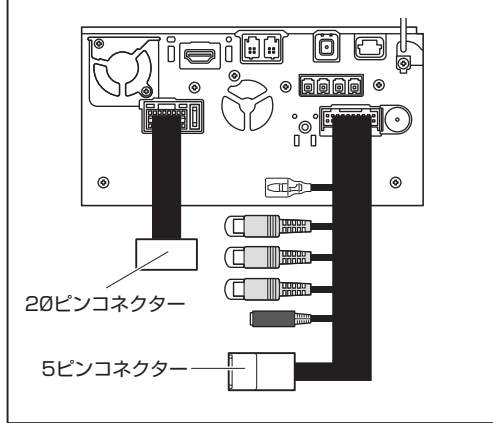

2019年モデル

NR-MZ300-LG-3 (H0014AL020BB)
NR-MZ300-BIN-3 (H0014FL020GG)

テレビキット 車種別分解手順

●ディーラーオプションナビ

2020年モデル

CN-LR850DFC (H0012FL030GG)

KXM-900VF (H0019VC000VV)

2022年モデル