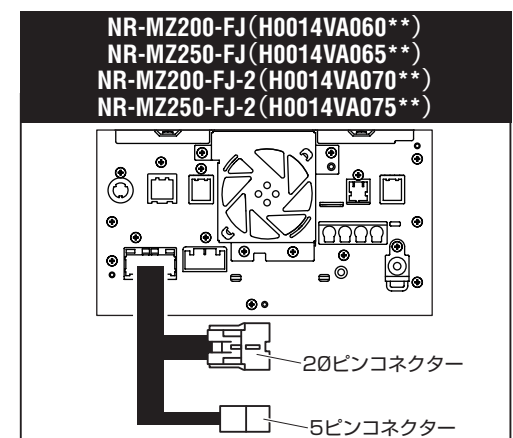

テレビキット 車種別分解手順

●ディーラーオプションナビ

2014年モデル

2015年モデル

2016年モデル

2017年モデル

FTV357/F357DL

テレビキット 車種別分解手順

●ディーラーオプションナビ

2017年モデル

NR-MZ300-LG (H0014AL000**)
NR-MZ300-BIN (H0014FL000**)

2018年モデル

NR-MZ300-BIN-F (H0014SJ000SS)

2018年モデル

CN-LR840DFD (H0012SJ000**)※
CN-LX840DFA/DFB

NR-MZ300-LG-2

2019年モデル

NR-MZ300-LG-3 (H0014AL020BB)
NR-MZ300-BIN-3 (H0014FL020GG)

テレビキット 車種別分解手順

●ディーラーオプションナビ

2020年モデル

CN-LR850DFC (H0012FL030GG)

KXM-900VF (H0019VC000VV)

2022年モデル