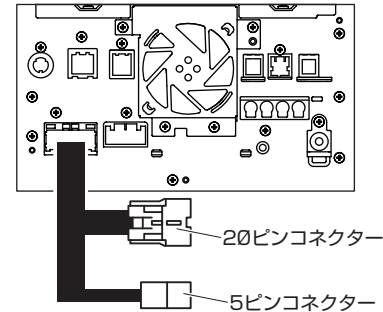

●ディーラーオプションナビ

2017年モデル

NR-MZ300-LG (H0014AL000**)
NR-MZ300-BIN (H0014FL000**)

2018年モデル

NR-MZ300-BIN-F (H0014SJ000SS)

2018年モデル

CN-LR840DFD (H0012SJ000**)※
CN-LX840DFA/DFB

NR-MZ300-LG-2

2019年モデル

NR-MZ300-LG-3 (H0014AL020BB)
NR-MZ300-BIN-3 (H0014FL020GG)

テレビキット 車種別分解手順

●ディーラーオプションナビ

2020年モデル

CN-LR850DFC (H0012FL030GG)

KXM-900VF (H0019VC000VV)

2022年モデル