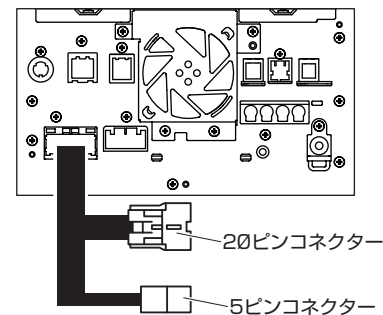

●ディーラーオプションナビ

2017年モデル

NR-MZ300-LG (H0014AL000**)
NR-MZ300-BIN (H0014FL000**)

2018年モデル

NR-MZ300-BIN-F (H0014SJ000SS)

2018年モデル

CN-LR840DFD (H0012SJ000**)※
CN-LX840DFA/DFB

NR-MZ300-LG-2

2019年モデル

NR-MZ300-LG-3 (H0014AL020BB)
NR-MZ300-BIN-3 (H0014FL020GG)

テレビキット 車種別分解手順

●ディーラーオプションナビ

2020年モデル

CN-LR850DFC (H0012FL030GG)

KXM-900VF (H0019VC000VV)

2022年モデル