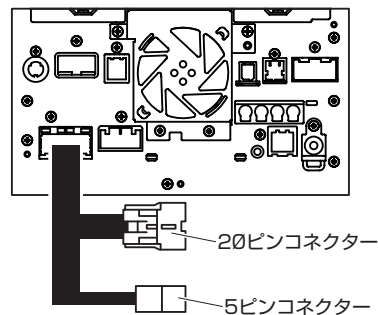

●ディーラーオプションナビ

2017年モデル

NR-MZ300-LG (H0014AL000**)
NR-MZ300-BIN (H0014FL000**)

2018年モデル

NR-MZ300-BIN-F (H0014SJ000SS)

2018年モデル

CN-LR840DFD (H0012SJ000**)※
CN-LX840DFA/DFB

NR-MZ300-LG-2