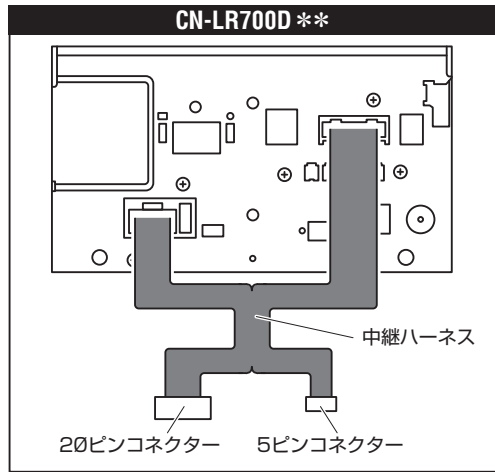

テレビキット 車種別分解手順

●ディーラーオプションナビ

2014年モデル

2015年モデル

2016年モデル

2017年モデル

FTV357/F357DL

テレビキット 車種別分解手順