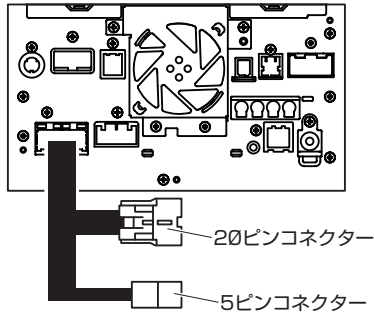

FTV357/F357DL

テレビキット 車種別分解手順

●ディーラーオプションナビ

2017年モデル

NR-MZ300-LG (H0014AL000**)
NR-MZ300-BIN (H0014FL000**)