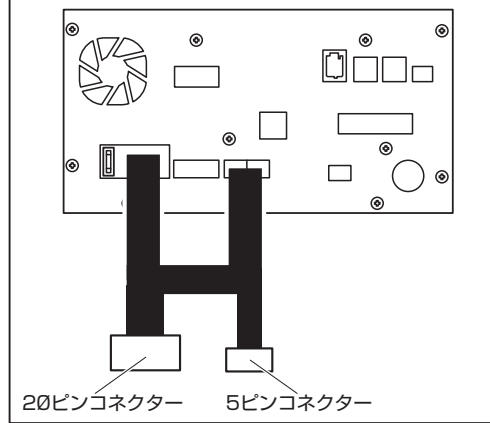

2019年モデル

NR-MZ300-LG-3 (H0014AL020BB)
NR-MZ300-BIN-3 (H0014FL020GG)

テレビキット 車種別分解手順

●ディーラーオプションナビ

2020年モデル

CN-LR850DFC (H0012FL030GG)

KXM-900VF (H0019VC000VV)

2022年モデル