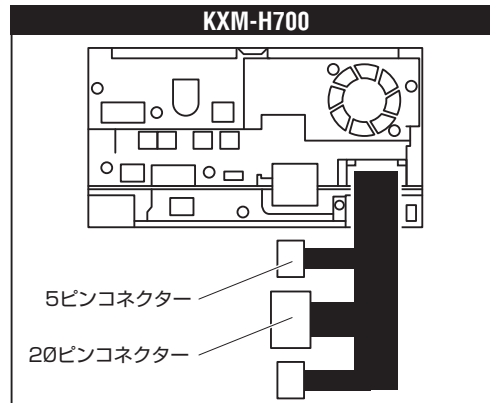

テレビキット 車種別分解手順

●ディーラーオプションナビ

2014年モデル

2015年モデル

2016年モデル

2017年モデル

FTV357/F357DL

テレビキット 車種別分解手順

●ディーラーオプションナビ

2017年モデル

NR-MZ300-LG (H0014AL000**)
NR-MZ300-BIN (H0014FL000**)

2018年モデル

NR-MZ300-BIN-F (H0014SJ000SS)

2018年モデル

CN-LR840DFD (H0012SJ000**)※
CN-LX840DFA/DFB

NR-MZ300-LG-2

2019年モデル

NR-MZ300-LG-3 (H0014AL020BB)
NR-MZ300-BIN-3 (H0014FL020GG)

テレビキット 車種別分解手順

●ディーラーオプションナビ

2020年モデル

CN-LR850DFC (H0012FL030GG)

KXM-900VF (H0019VC000VV)

2022年モデル