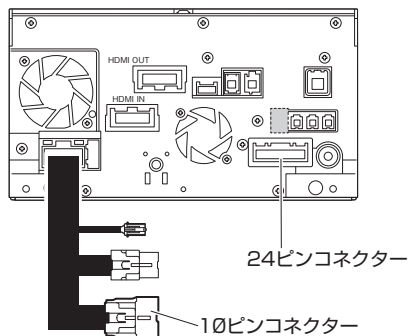

Data System

DTV436/D436DL/DTV436B(-A-D)/DTV436DB(-A-D)

テレビキット 車種別分解手順

230926-AKN-DTV436-D01

●ディーラーオプションナビ

2023年モデル

NMZN-Y73D (N260)

NMZN-W73D (N262) / 08545F9174

NMZN-Z73DS (N258) / 08545F9170

NMZN-Y73D (トヨタモデル)

イルミネーション線の接続位置(ビルトイン テレビキットの場合)

スイッチハーネスの橙線は、本製品の10ピン「メス端子」コネクタ(ナビに接続する側)の下図位置に接続してください。

イルミネーション線

10ピンコネクタ

コネクタの端子位置は右図の矢印の方向からコネクタを見た図です

車両側コネクタ