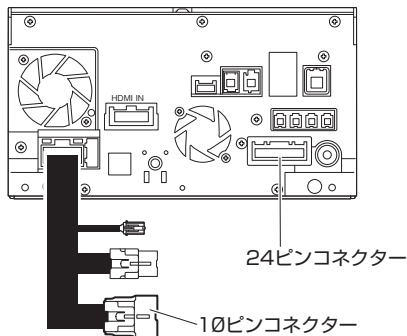

Data System

DTV436/D436DL/DTV436B(-A-D)/DTV436DB(-A-D)

テレビキット 車種別分解手順

230926-AKN-DTV436-D01

●ディーラーオプションナビ

2023年モデル

NMZN-Y73D (N260)

NMZN-W73D (N262) / 08545F9174

NMZN-Z73DS (N258) / 08545F9170

NMZN-Y73D (トヨタモデル)

イルミネーション線の接続位置(ビルトイン テレビキットの場合)

スイッチハーネスの橙線は、本製品の10ピン「メス端子」コネクタ(ナビに接続する側)の下図位置に接続してください。

イルミネーション線

10ピンコネクタ

コネクタの端子位置は右図の矢印の方向からコネクタを見た図です

車両側コネクタ