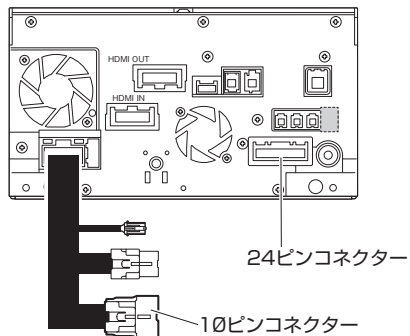

Data System

DTV436/D436DL/DTV436B(-A-D)/DTV436DB(-A-D)

テレビキット 車種別分解手順

230926-AKN-DTV436-D01

●ディーラーオプションナビ

2023年モデル

NMZN-Y73D (N260)

NMZN-W73D (N262) / 08545F9174

NMZN-Z73DS (N258) / 08545F9170

NMZN-Y73D (トヨタモデル)

イルミネーション線の接続位置(ビルトイン テレビキットの場合)

スイッチハーネスの橙線は、本製品の10ピン「メス端子」コネクタ(ナビに接続する側)の下図位置に接続してください。

イルミネーション線

10ピンコネクタ

コネクタの端子位置は右図の矢印の方向からコネクタを見た図です

車両側コネクタ