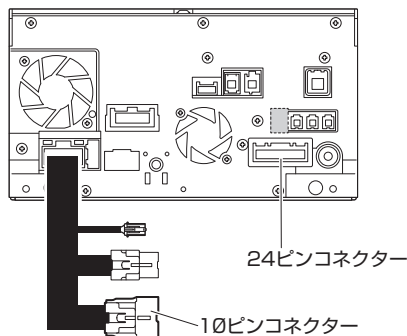

Data System

DTV436/D436DL/DTV436B(-A-D)/DTV436DB(-A-D)

テレビキット 車種別分解手順

230926-AKN-DTV436-D01

●ディーラーオプションナビ

2023年モデル

NMZN-Y73D (N260)

NMZN-W73D (N262) / 08545F9174

NMZN-Z73DS (N258) / 08545F9170

NMZN-Y73D (トヨタモデル)

イルミネーション線の接続位置(ビルトイン テレビキットの場合)

スイッチハーネスの橙線は、本製品の10ピン「メス端子」コネクタ(ナビに接続する側)の下図位置に接続してください。

イルミネーション線

10ピンコネクタ

コネクタの端子位置は右図の矢印の方向からコネクタを見た図です

車両側コネクタ