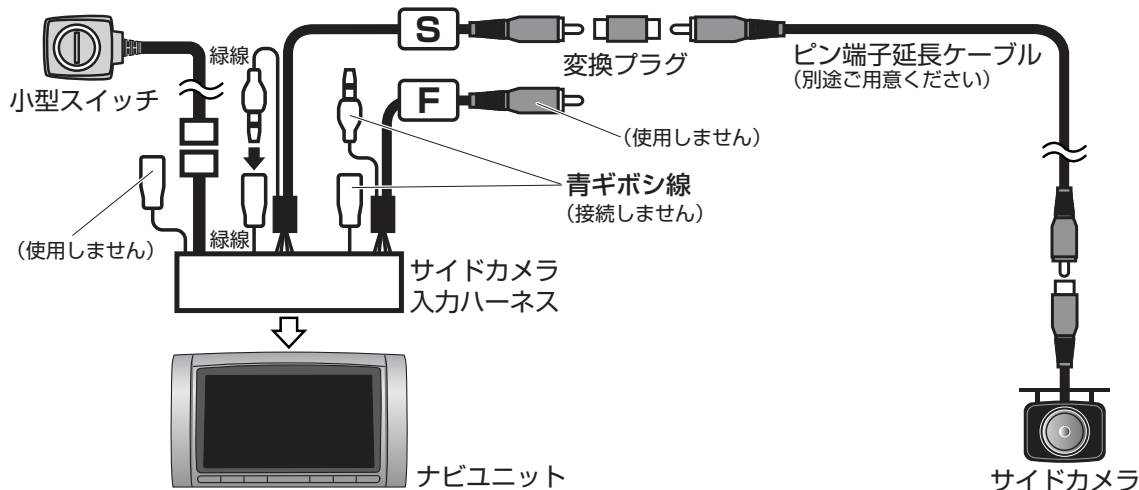

トヨタディーラーオプションナビ(2016/2018モデル)へ取り付ける際の注意

補足説明書

トヨタディーラーオプションナビ 2016モデル

NSZN-Z66T

NSZT-Y66T

トヨタディーラーオプションナビ 2018モデル

NSZN-Z68T

NSZT-Y68T

上記機種は本製品の「フロントカメラ[F]入力を使用することができません。
該当機種へ取り付ける際は本製品の青ギボシ線同士を接続しないでください。

Data System 株式会社 データシステム

■ [本 社] 東京都新宿区新宿1-18-2 ■ [倉敷支社] 岡山県倉敷市神田1-1-11 TEL:086-486-0442
弊社に無断で本説明書の内容・図・写真の全部、または一部の複製(コピー)・転用・転載を禁じます。

SCH019T-SP-1907-AN