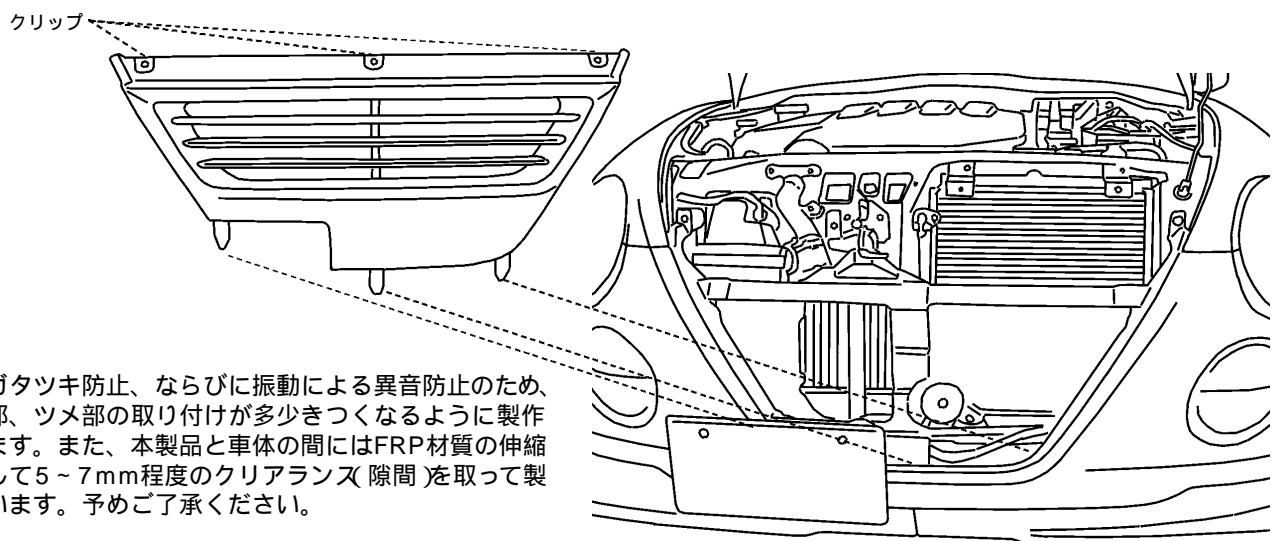

グリル取付方法

塗装・お取付の前には必ず仮合わせをしてください。

- 1 純正グリルの取外しを行います。グリル上部のクリップ(3箇所)を取外し、上方へ引き抜いてください。
- 2 仮合わせを行い、必要に応じてスムーズに取り付くようツメ部を削ります。バンパー等に傷のつく事がないように行ってください。
- 3 取付はクリップを再利用します。脱落する事のないよう、しっかりと取付を行ってください。

本製品はガタつき防止、ならびに振動による異音防止のため、クリップ部、ツメ部の取り付けが多少きつくなるように製作されています。また、本製品と車体の間にはFRP材質の伸縮性を考慮して5~7mm程度のクリアランス(隙間)を取って製作されています。予めご了承ください。