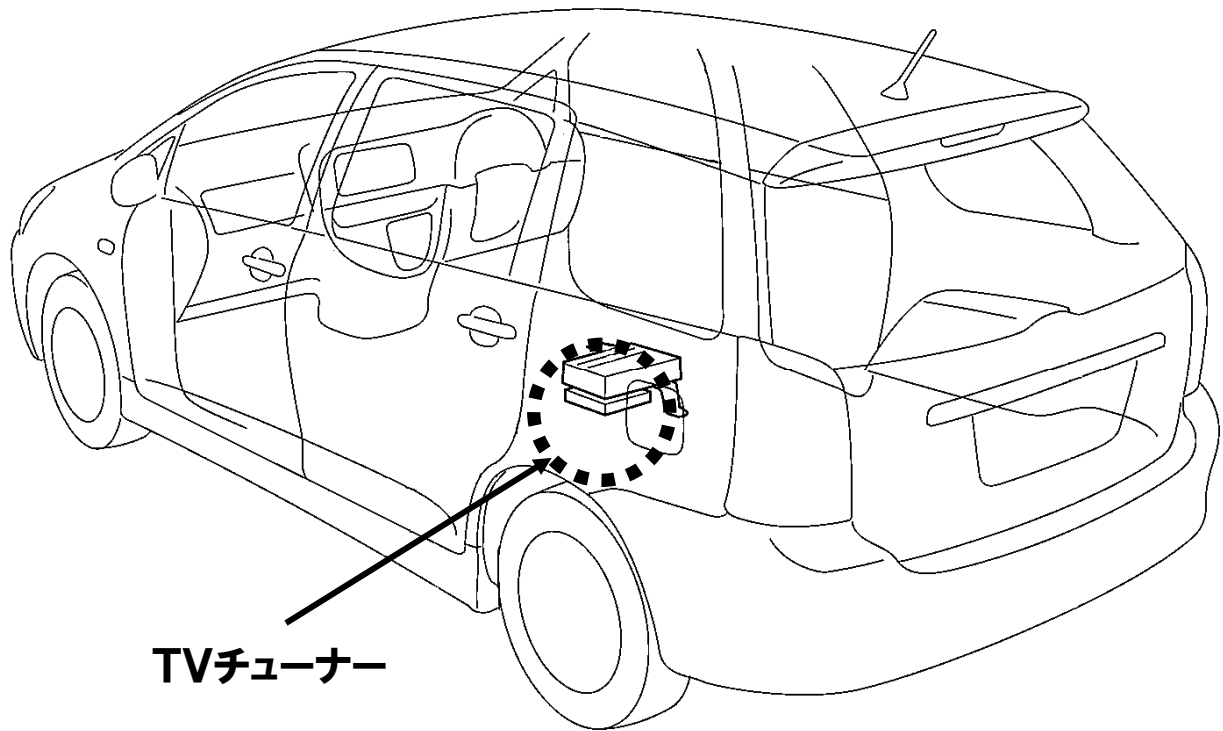

ビデオハーネス装着位置

車種：ウィッシュ(ライブサウンドシステム/シアターサウンドシステム)

ナビタイプ：DVD

型式：ANE10・11/ZNE10・14

年式：H15.1～H17.8

接続ユニット：TV チューナー

ユニット位置：運転席下

適合入力ハーネス：VHI-T10

適合出力ハーネス：VHO-T20

備考：車両装備のDVD プレーヤーの映像は出力されません。

(株)データシステム

東京本社 〒160-0022 東京都新宿区新宿 1-18-2

Tel: 03-5369-4137(代表)

倉敷支社 〒712-8061 岡山県倉敷市神田 1-1-11

Tel: 086-445-1617 #2

Fax: 086-440-1635

ご注意：当説明書は著作権法で保護されています。説明書に記載の一部、また全部(デザインを含む)を、(株)データシステムの許諾、許可無しに無断で複製・改変・掲示・頒布・販売・出版等を行うことを固く禁じます。