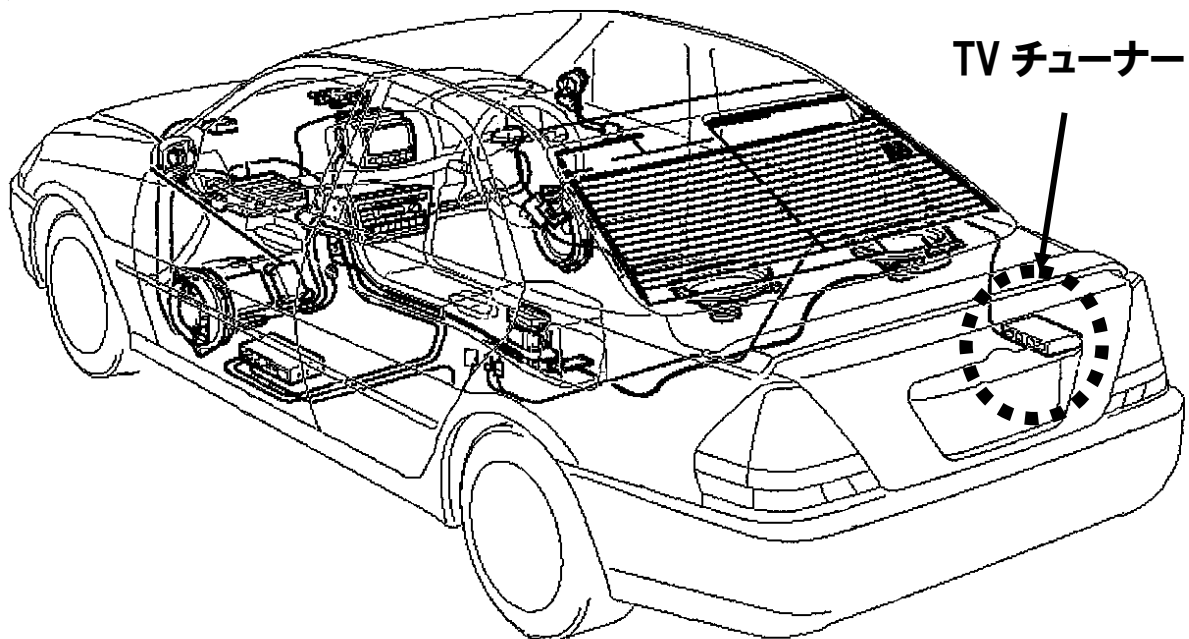

ビデオハーネス装着位置

車種:ヴェロッサ

ナビタイプ:DVD

型式:JZX110/GX110・115

年式:H13.7~H16.4

接続ユニット:TV チューナー

ユニット位置:トランクルーム右下

適合入力ハーネス:VHI-T10

適合出力ハーネス:VHO-T20

備考:

(株)データシステム

東京本社 〒160-0022 東京都新宿区新宿 1-18-2

Tel: 03-5369-4137(代表)

倉敷支社 〒712-8061 岡山県倉敷市神田 1-1-11

Tel:086-445-1617 #2

Fax:086-440-1635

ご注意: 当説明書は著作権法で保護されています。説明書に記載の一部、また全部(デザインを含む)を、(株)データシステムの許諾、許可無しに無断で複製・改変・掲示・頒布・販売・出版等を行うことを固く禁じます。