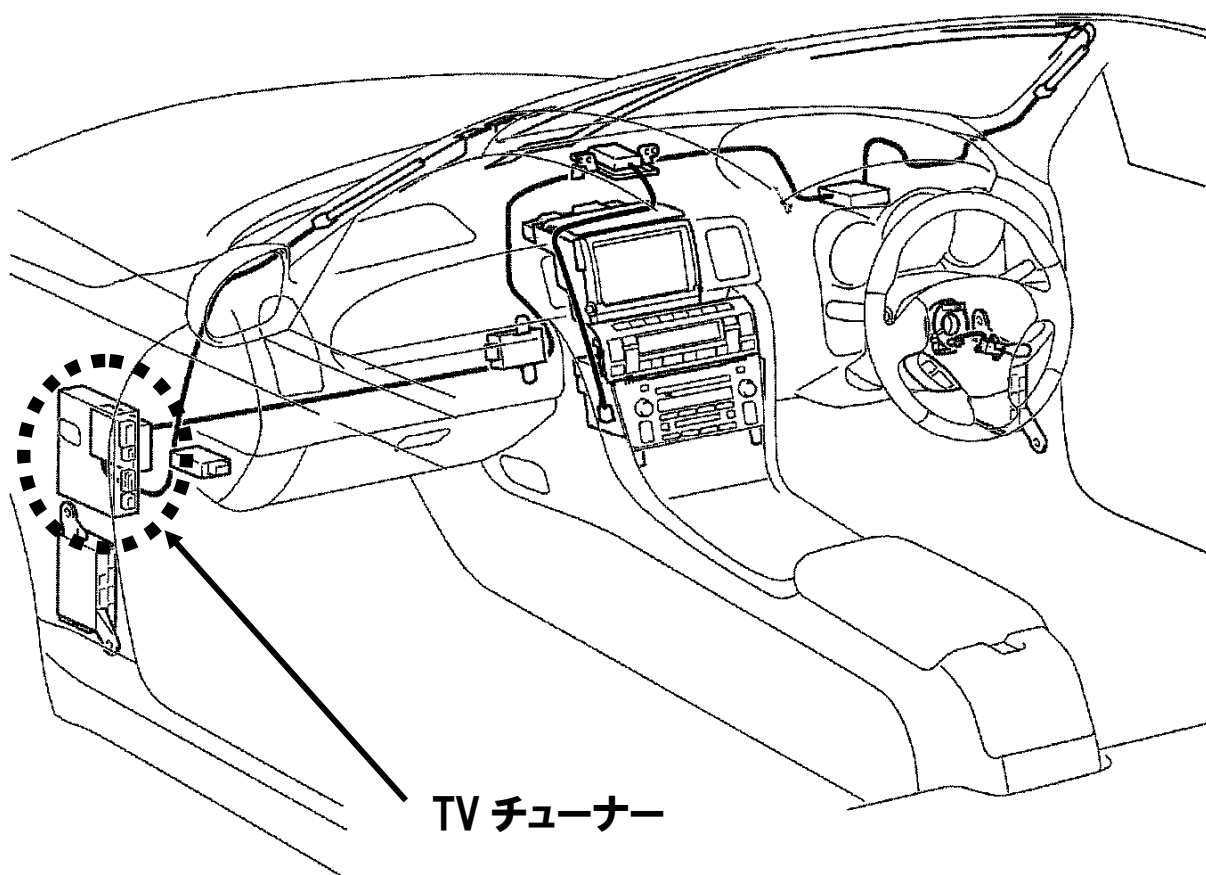

ビデオハーネス装着位置

車種:ソアラ

ナビタイプ:DVD

型式:UZZ40

年式:H16.5~H17.7

接続ユニット:TV チューナー

ユニット位置:助手席側足元左

適合入力ハーネス:VHI-T10

適合出力ハーネス:VHO-T20

備考:

(株)データシステム

東京本社 〒160-0022 東京都新宿区新宿 1-18-2

Tel: 03-5369-4137(代表)

倉敷支社 〒712-8061 岡山県倉敷市神田 1-1-11

Tel:086-445-1617 #2

Fax:086-440-1635

ご注意: 当説明書は著作権法で保護されています。説明書に記載の一部、また全部(デザインを含む)を、(株)データシステムの許諾、許可無しに無断で複製・改変・掲示・頒布・販売・出版等を行うことを固く禁じます。