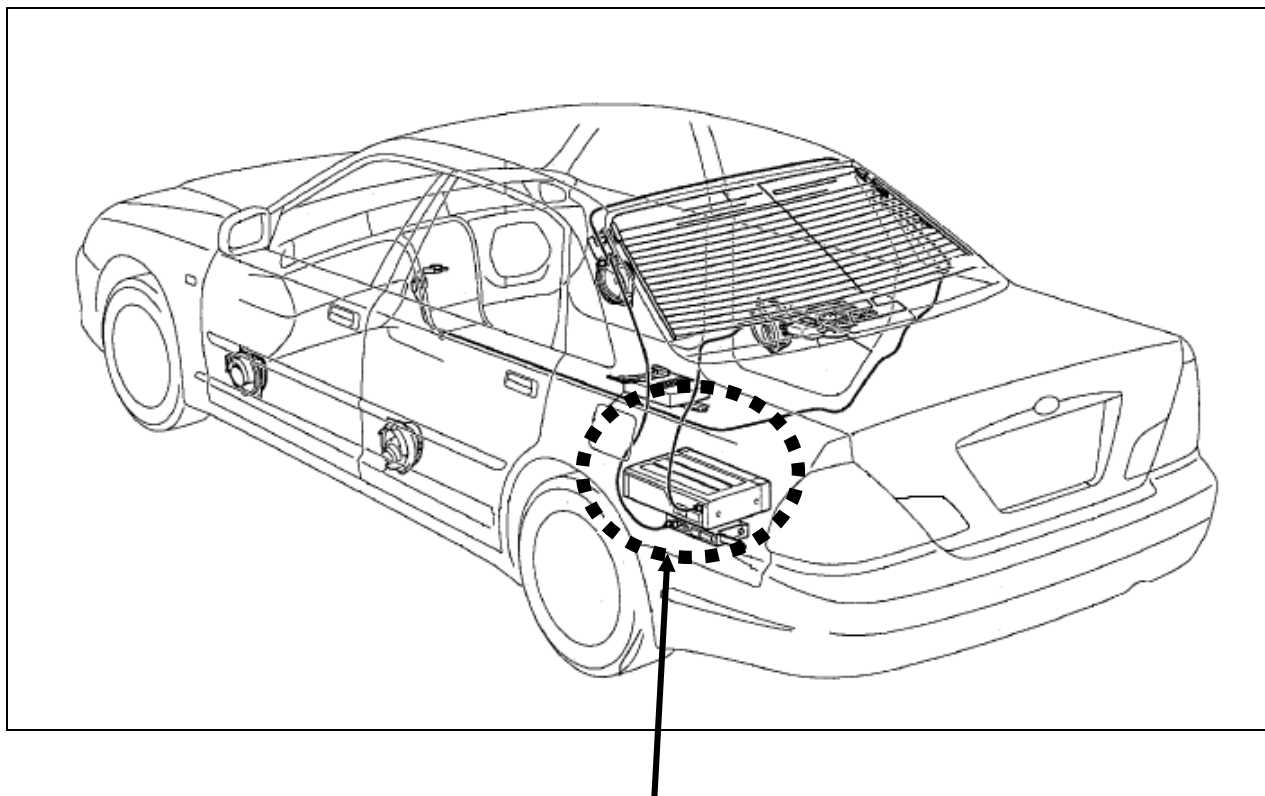

ビデオハーネス装着位置

車種:プロナード

ナビタイプ:DVD

型式:MCX20

年式:H12.4~H14.8

接続ユニット:TV チューナー

ユニット位置:トランクルーム左

適合入力ハーネス:VHI-T14

適合出力ハーネス:適合無し

備考:

上段:ナビユニット 下段:TV チューナー

(株)データシステム

東京本社 〒160-0022 東京都新宿区新宿 1-18-2

Tel: 03-5369-4137(代表)

倉敷支社 〒712-8061 岡山県倉敷市神田 1-1-11

Tel:086-445-1617 #2

Fax:086-440-1635

ご注意: 当説明書は著作権法で保護されています。説明書に記載の一部、また全部(デザインを含む)を、(株)データシステムの許諾、許可無しに無断で複製・改変・掲示・頒布・販売・出版等を行うことを固く禁じます。