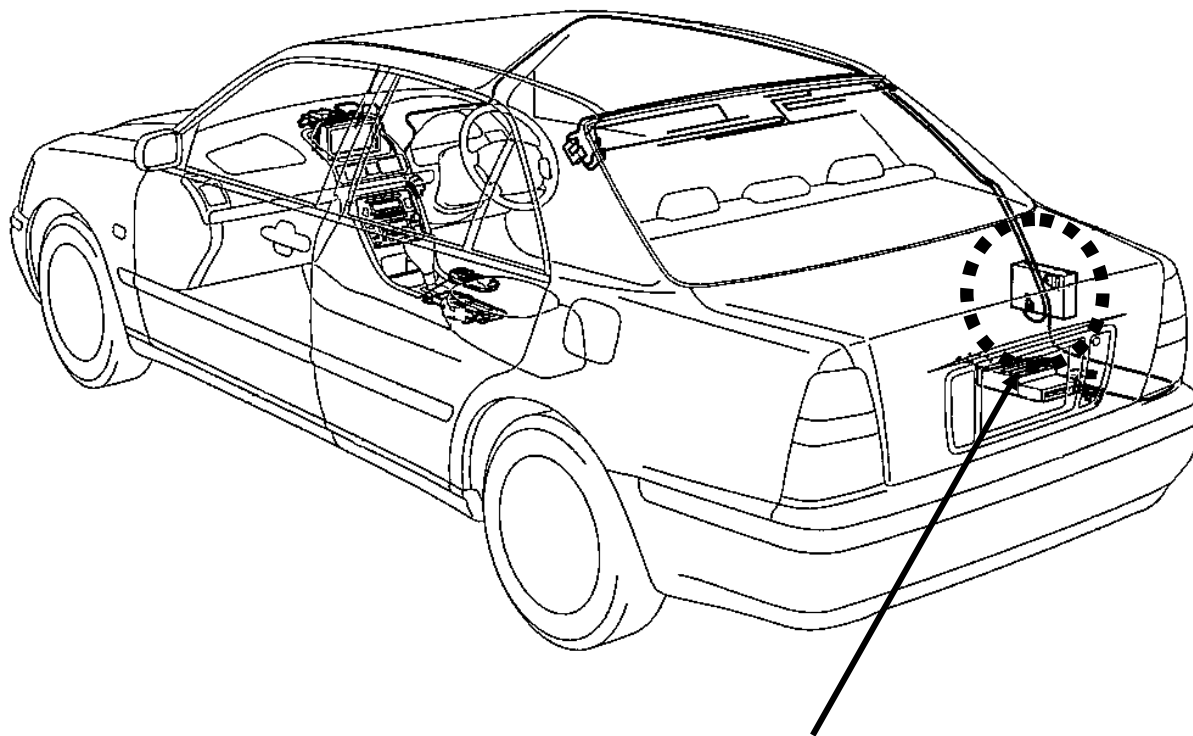

ビデオハーネス装着位置

車種:プログレ

ナビタイプ:DVD

型式:JCG10・11・15

年式:H13.4~H19.6

接続ユニット:TV チューナー

ユニット位置:トランクルーム右

適合入力ハーネス:VHI-T10

適合出力ハーネス:VHO-T20

備考:

TV チューナー

(株)データシステム

東京本社 〒160-0022 東京都新宿区新宿 1-18-2

Tel: 03-5369-4137(代表)

倉敷支社 〒712-8061 岡山県倉敷市神田 1-1-11

Tel:086-445-1617 #2

Fax:086-440-1635

ご注意: 当説明書は著作権法で保護されています。説明書に記載の一部、また全部(デザインを含む)を、(株)データシステムの許諾、許可無しに無断で複製・改変・掲示・頒布・販売・出版等を行うことを固く禁じます。