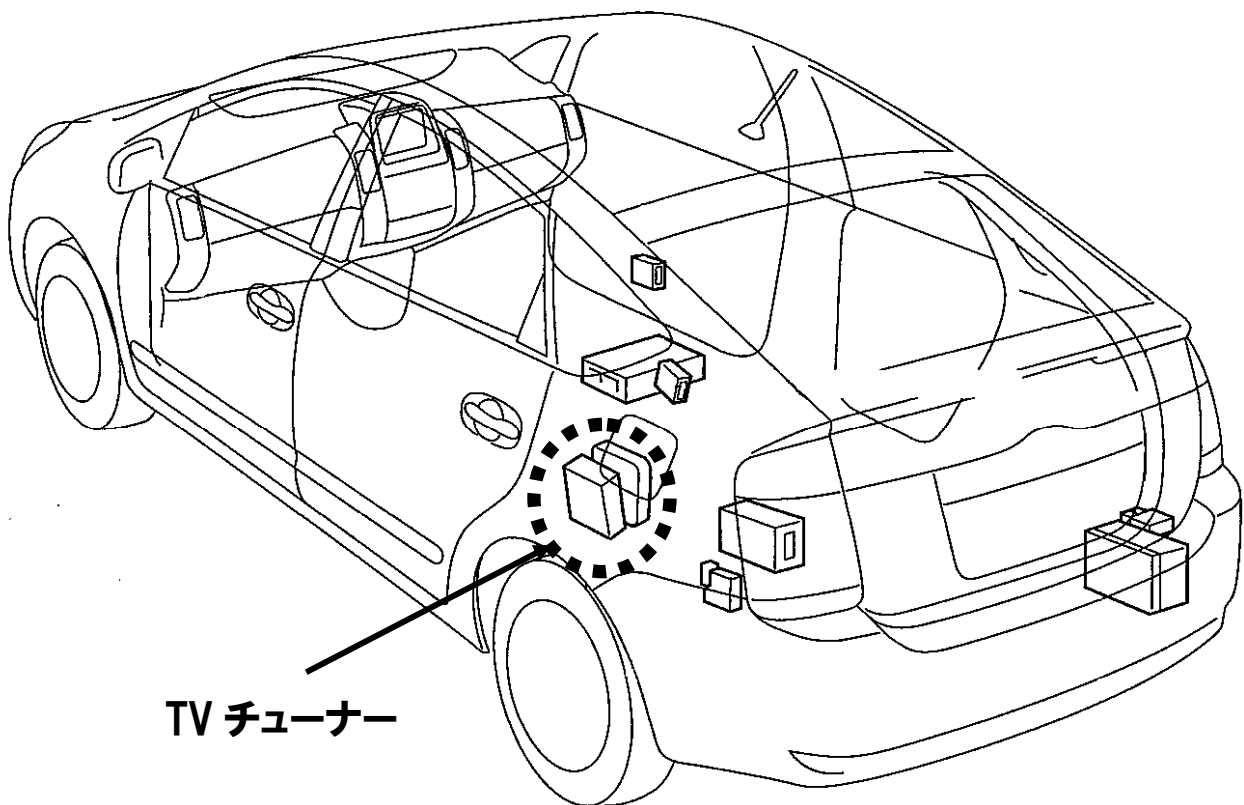

ビデオハーネス装着位置

車種:プリウス

ナビタイプ:DVD(H15.8~H17.10)/HDD(H17.11~)

型式:NHW20

年式:H15.8~

接続ユニット:TV チューナー

ユニット位置:トランクルーム左

適合入力ハーネス:VHI-T10

適合出力ハーネス:VHO-T20

備考:H17.11 以降の HDD ナビ装着車は出力ハーネスを取り付けても
車両装着の DVD プレーヤーの映像は出力されません。

(株)データシステム

東京本社 〒160-0022 東京都新宿区新宿 1-18-2

Tel: 03-5369-4137(代表)

倉敷支社 〒712-8061 岡山県倉敷市神田 1-1-11

Tel:086-445-1617 #2

Fax:086-440-1635

ご注意: 当説明書は著作権法で保護されています。説明書に記載の一部、また全部(デザインを含む)を、
(株)データシステムの許諾、許可無しに無断で複製・改変・掲示・頒布・販売・出版等を行うことを固く禁じます。