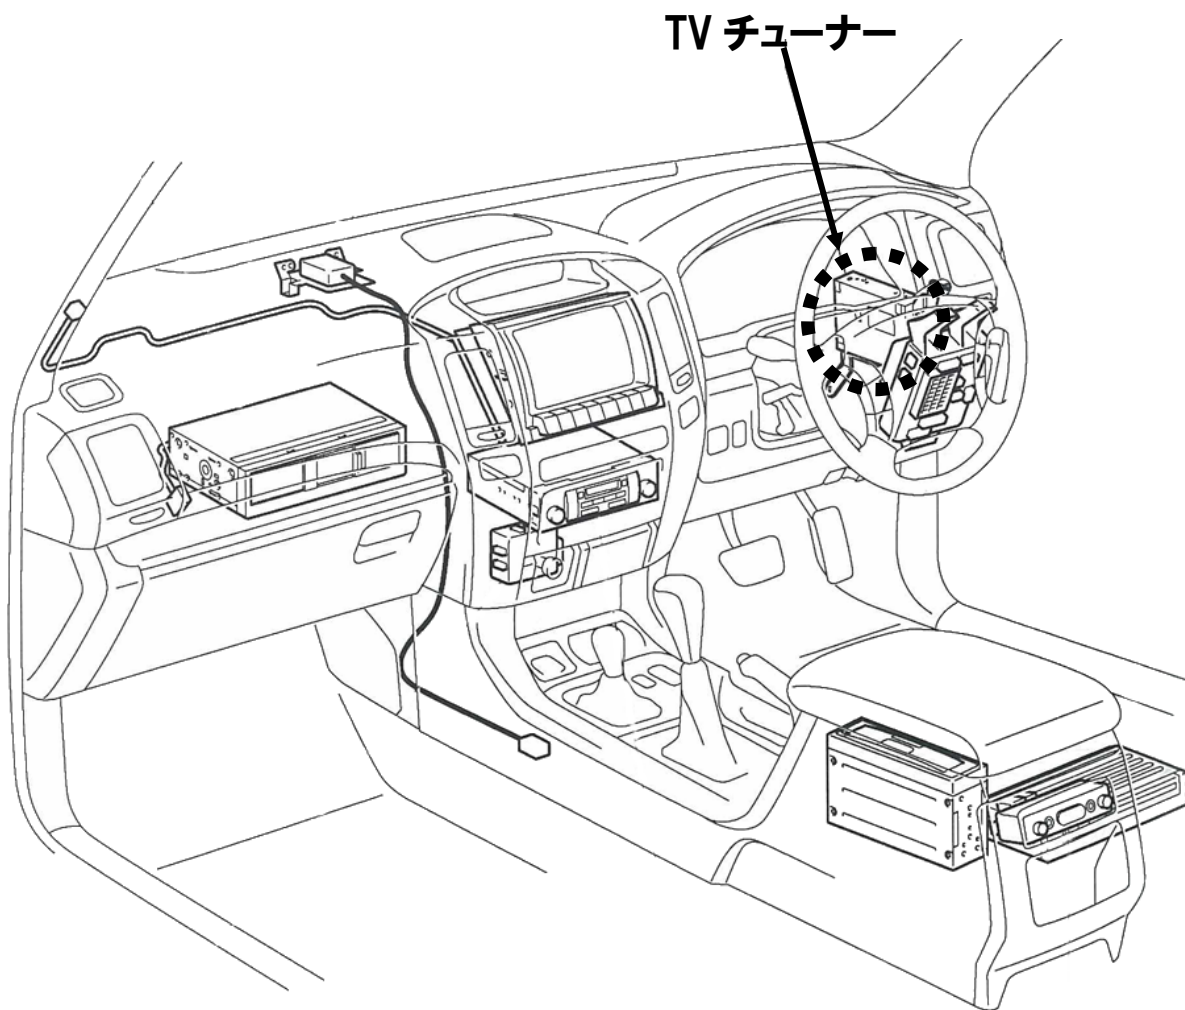

ビデオハーネス装着位置

車種:ランドクルーザープラド

ナビタイプ:DVD

型式:VZJ120・121・125/RZJ120・125/KDJ120・121・125

年式:H14.10~H16.7

接続ユニット:TV チューナー

ユニット位置:アクセルペダル上

適合入力ハーネス:VHI-T10

適合出力ハーネス:VHO-T20

備考:車両装備のDVD プレーヤーの映像は出力されません。

(株)データシステム

東京本社 〒160-0022 東京都新宿区新宿 1-18-2

Tel: 03-5369-4137(代表)

倉敷支社 〒712-8061 岡山県倉敷市神田 1-1-11

Tel:086-445-1617 #2

Fax:086-440-1635

ご注意: 当説明書は著作権法で保護されています。説明書に記載の一部、また全部(デザインを含む)を、(株)データシステムの許諾、許可無しに無断で複製・改変・掲示・頒布・販売・出版等を行うことを固く禁じます。