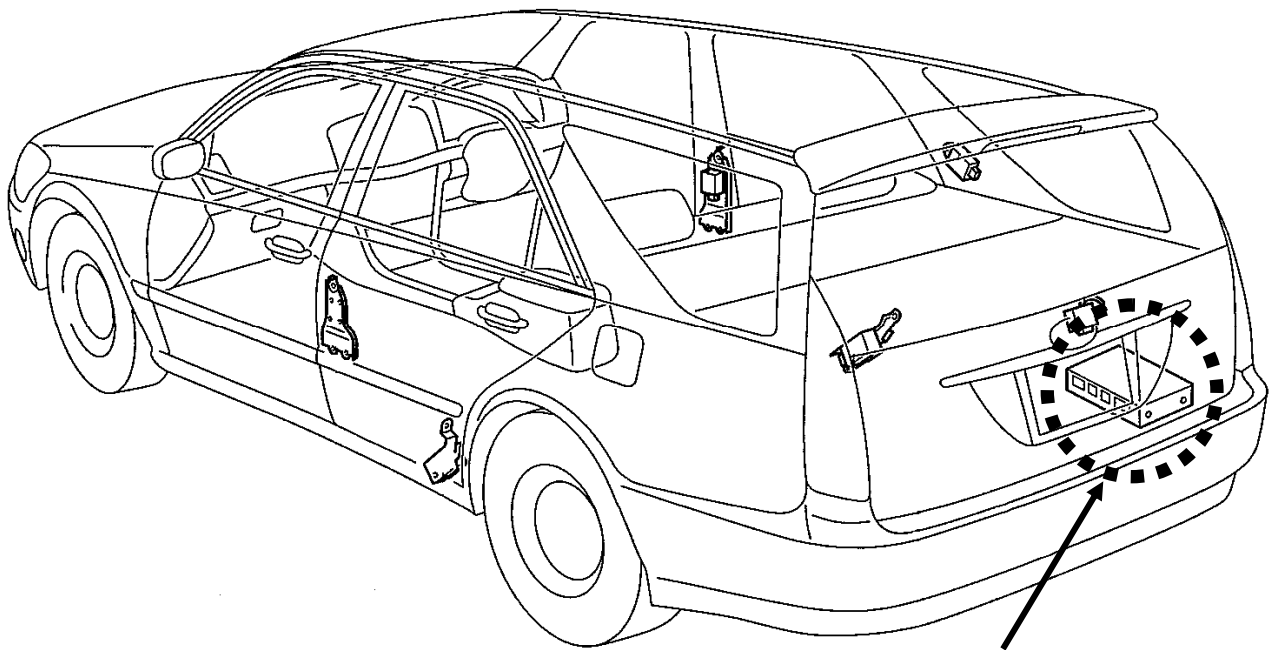

ビデオハーネス装着位置

車種:マークIIブリット

ナビタイプ:DVD

型式:JZX110W・115W/GX110W・115W

年式:H14.1~H19.6

接続ユニット:TV チューナー

ユニット位置:トランクルーム右下

適合入力ハーネス:VHI-T10

適合出力ハーネス:VHO-T20

備考:

TV チューナー

(株)データシステム

東京本社 〒160-0022 東京都新宿区新宿 1-18-2

Tel: 03-5369-4137(代表)

倉敷支社 〒712-8061 岡山県倉敷市神田 1-1-11

Tel:086-445-1617 #2

Fax:086-440-1635

ご注意: 当説明書は著作権法で保護されています。説明書に記載の一部、また全部(デザインを含む)を、(株)データシステムの許諾、許可無しに無断で複製・改変・掲示・頒布・販売・出版等を行うことを固く禁じます。