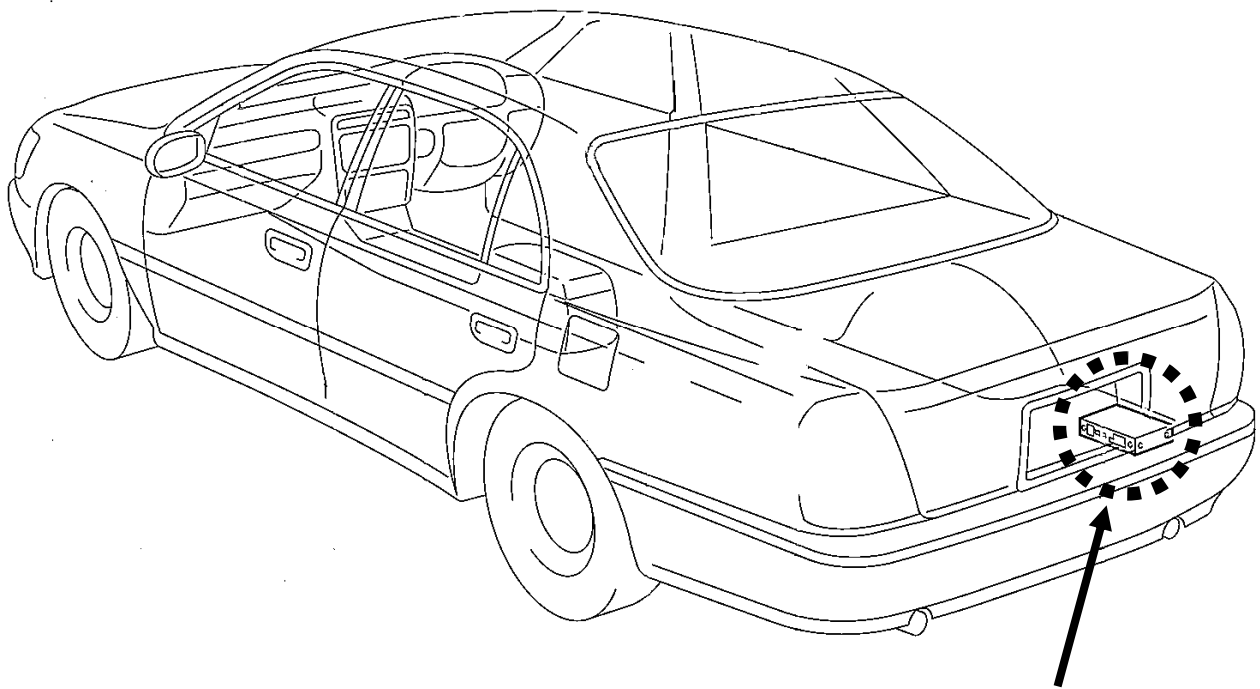

ビデオハーネス装着位置

車種:クラウンマジェスタ

ナビタイプ:DVD

型式:UZS171・173・175/JZS177

年式:H11.10~H16.6

接続ユニット:TV チューナー

ユニット位置:トランクルーム右側

適合入力ハーネス:VHI-T14(H11.10~H13.7)/VHI-T10(H13.8~H16.6)

適合出力ハーネス:VHO-T20

備考:入力ハーネス接続先には既に差両側コネクタが接続されています。

取り付けの際には車両側コネクタを外して本製品を接続してください。

(車両側のコネクタは未接続)

TVチューナー

(株)データシステム

東京本社 〒160-0022 東京都新宿区新宿 1-18-2

Tel: 03-5369-4137(代表)