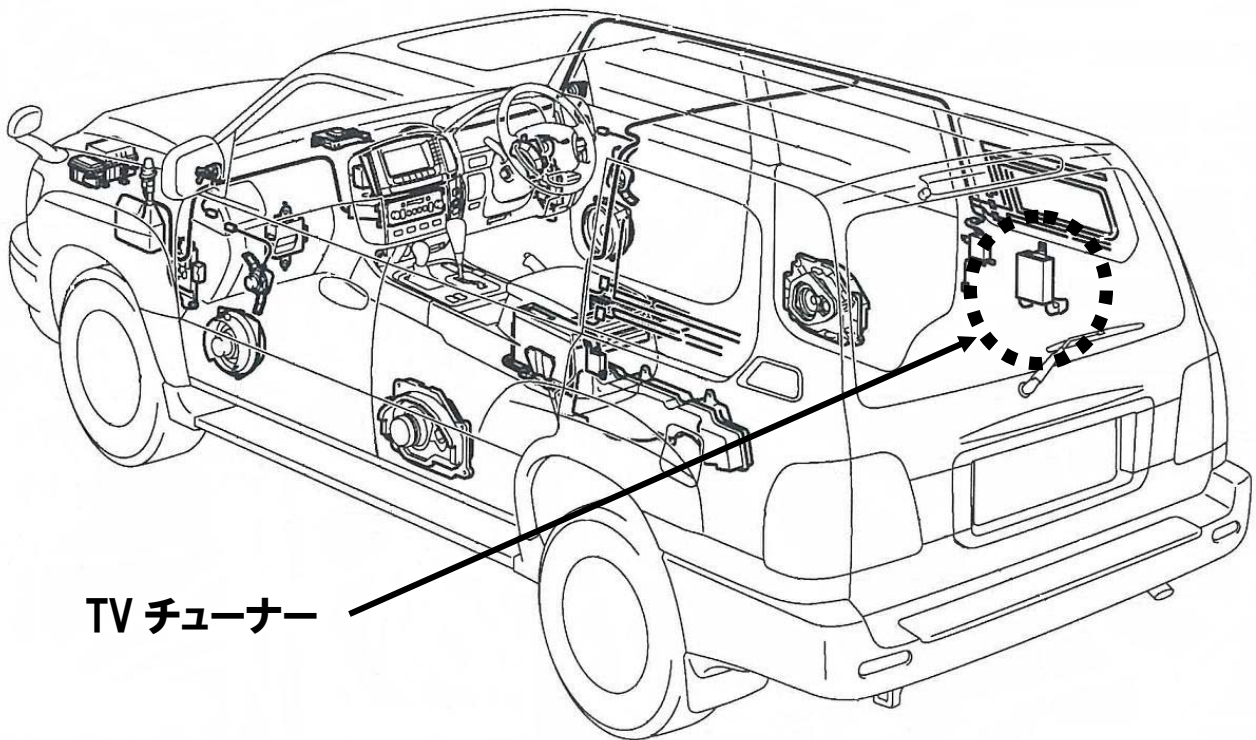

ビデオハーネス装着位置

車種:ランドクルーザー100(シグナスを含む)

ナビタイプ:DVD

型式:UZJ100/HDJ101

年式:H14.8~H19.9

接続ユニット:TV チューナー

ユニット位置:トランクルーム右

適合入力ハーネス:VHI-T10

適合出力ハーネス:VHO-T20

備考:出力ハーネスを取り付けても、車両装着の DVD プレーヤーの映像は出力されません。

TV チューナー

(株)データシステム

東京本社 〒160-0022 東京都新宿区新宿 1-18-2

Tel: 03-5369-4137(代表)

倉敷支社 〒712-8061 岡山県倉敷市神田 1-1-11

Tel:086-445-1617 #2

Fax:086-440-1635

ご注意: 当説明書は著作権法で保護されています。説明書に記載の一部、また全部(デザインを含む)を、(株)データシステムの許諾、許可無しに無断で複製・改変・掲示・頒布・販売・出版等を行うことを固く禁じます。