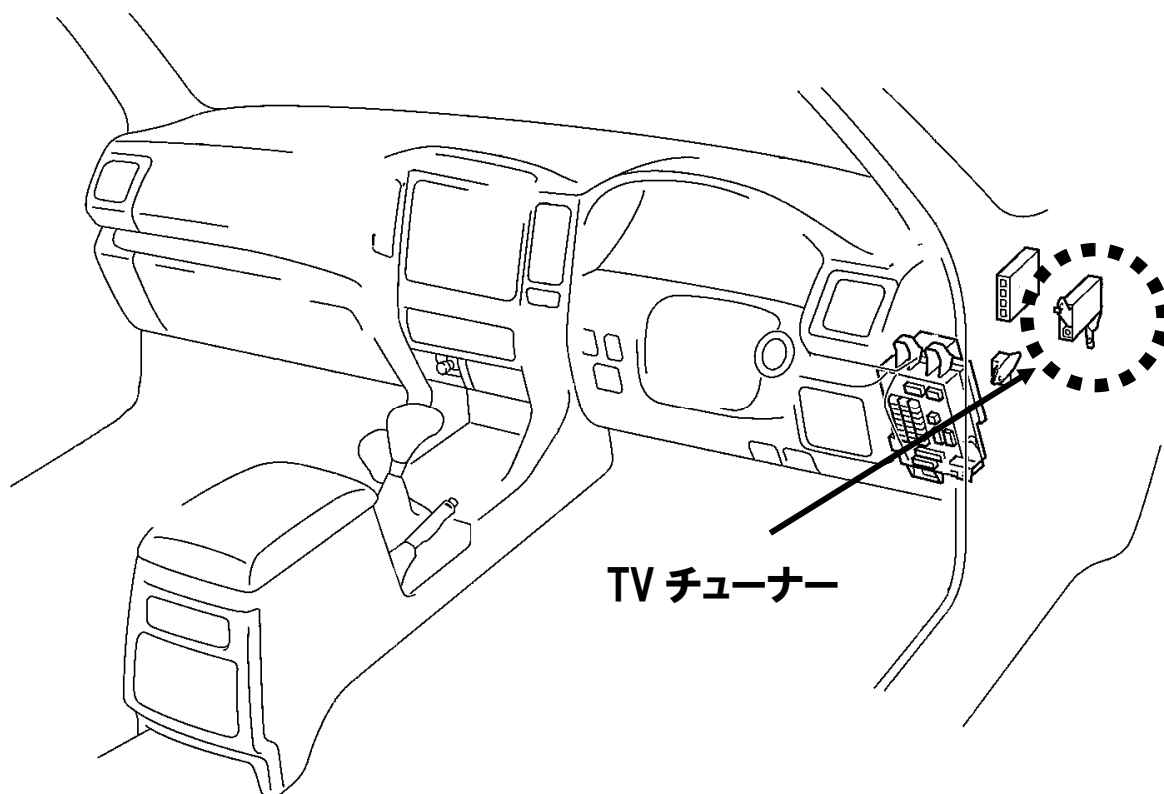

ビデオハーネス装着位置

車種:ランドクルーザープラド

ナビタイプ:DVD

型式:VZJ120・121・125/RZJ120・125/KDJ120・121・125/GRJ120・121/
TRJ120・125

年式:H16.8~H18.7

接続ユニット:TV チューナー

ユニット位置:アクセルペダル上

適合入力ハーネス:VHI-T10

適合出力ハーネス:VHO-T20

備考:車両装備のDVD プレーヤーの映像は出力されません。

(株)データシステム

東京本社 〒160-0022 東京都新宿区新宿 1-18-2

Tel: 03-5369-4137(代表)

倉敷支社 〒712-8061 岡山県倉敷市神田 1-1-11

Tel:086-445-1617 #2

Fax:086-440-1635

ご注意: 当説明書は著作権法で保護されています。説明書に記載の一部、また全部(デザインを含む)を、(株)データシステムの許諾、許可無しに無断で複製・改変・掲示・頒布・販売・出版等を行うことを固く禁じます。