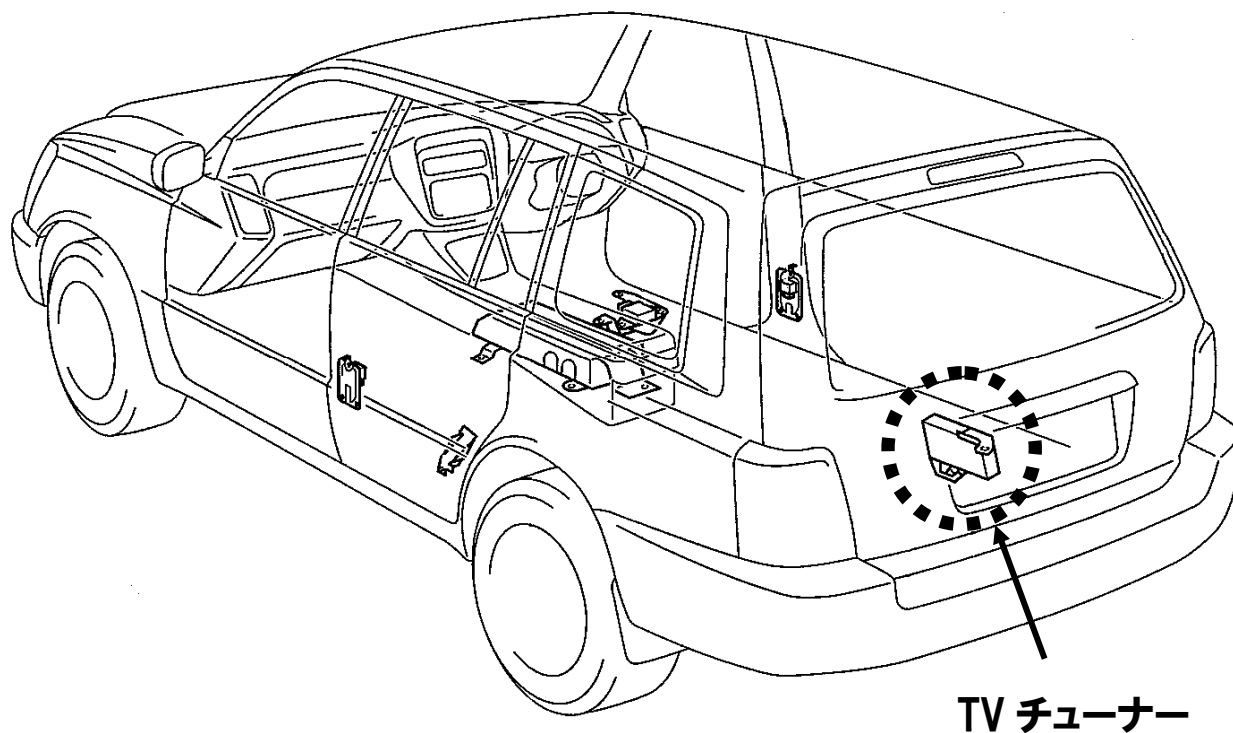

ビデオハーネス装着位置

車種:クルーガーハイブリッド

ナビタイプ:DVD

型式:MHU28W

年式:H17.4~H19.4

接続ユニット:TV チューナー

ユニット位置:サードシート下

適合入力ハーネス:VHI-T10

適合出力ハーネス:VHO-T20

備考:

(株)データシステム

東京本社 〒160-0022 東京都新宿区新宿 1-18-2

Tel: 03-5369-4137(代表)

倉敷支社 〒712-8061 岡山県倉敷市神田 1-1-11

Tel:086-445-1617 #2

Fax:086-440-1635

ご注意: 当説明書は著作権法で保護されています。説明書に記載の一部、また全部(デザインを含む)を、(株)データシステムの許諾、許可無しに無断で複製・改変・掲示・頒布・販売・出版等を行うことを固く禁じます。