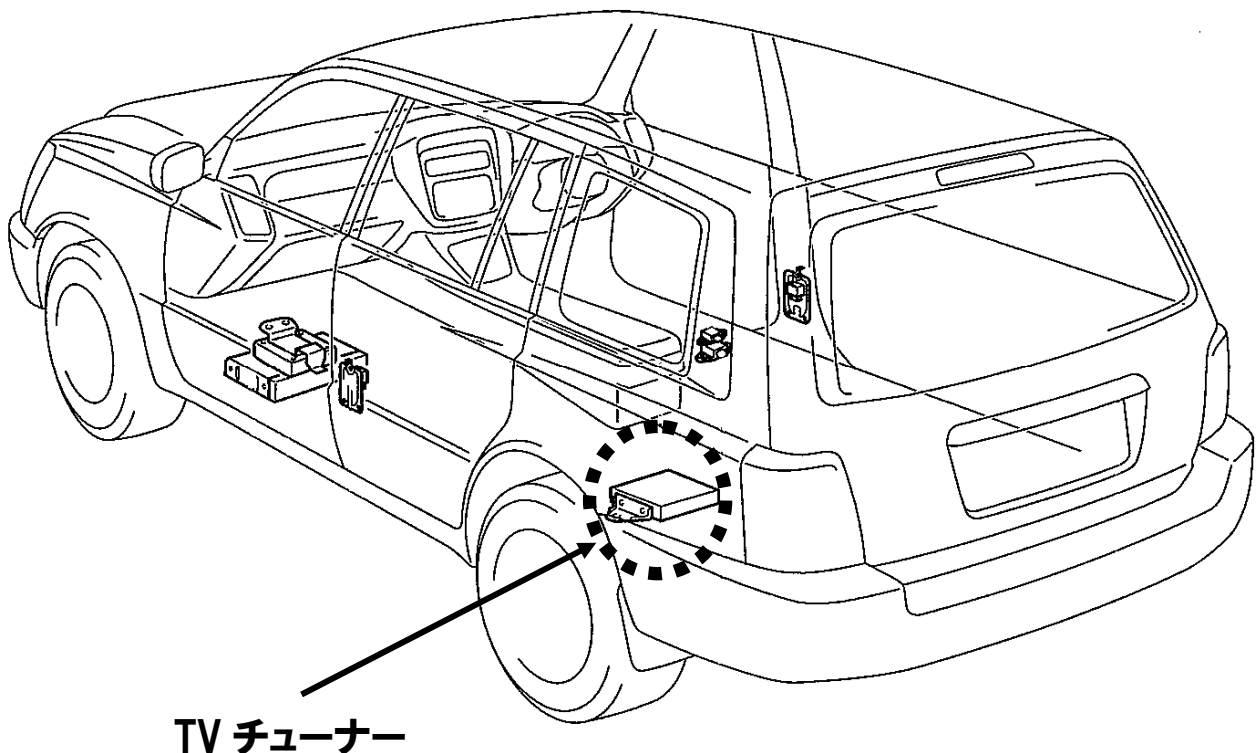

ビデオハーネス装着位置

車種:クルーガー

ナビタイプ:DVD

型式:MCU20・25/ACU20・25

年式:H15.9~H19.4

接続ユニット:TV チューナー

ユニット位置:サードシート下 or トランクルーム左下

適合入力ハーネス:VHI-T10

適合出力ハーネス:VHO-T20

備考:

(株)データシステム

東京本社 〒160-0022 東京都新宿区新宿 1-18-2

Tel: 03-5369-4137(代表)

倉敷支社 〒712-8061 岡山県倉敷市神田 1-1-11

Tel:086-445-1617 #2

Fax:086-440-1635

ご注意: 当説明書は著作権法で保護されています。説明書に記載の一部、また全部(デザインを含む)を、(株)データシステムの許諾、許可無しに無断で複製・改変・掲示・頒布・販売・出版等を行うことを固く禁じます。