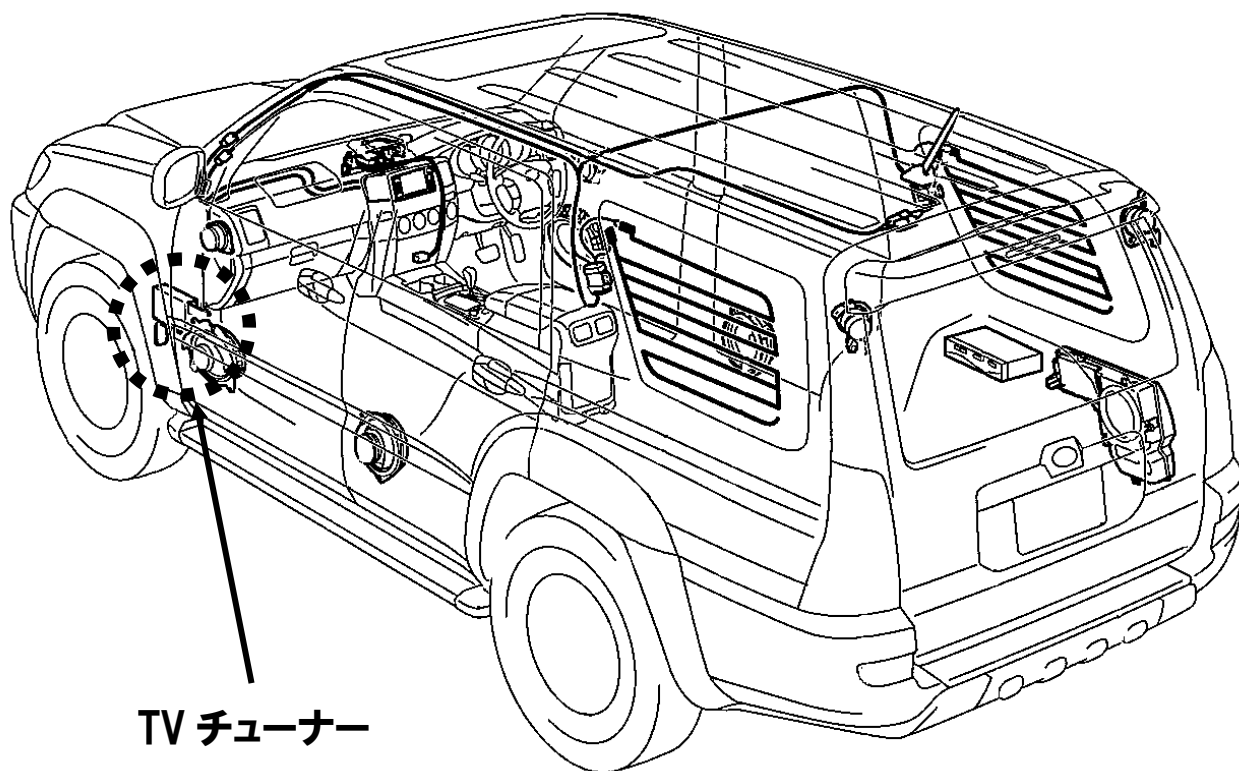

ビデオハーネス装着位置

車種:ハイラックスサーフ

ナビタイプ:DVD

型式:KDN215/RZN210・215/VZN210・215/TRN215

年式:H14.11~H16.7

接続ユニット:TV チューナー

ユニット位置:助手席側足元左

適合入力ハーネス:VHI-T10

適合出力ハーネス:VHO-T20

備考:入力ハーネス接続先には既に車両側コネクタが接続されています。

取り付けの際には車両側コネクタを外して本製品を接続してください。

(車両側のコネクタは未接続)

TV チューナー

(株)データシステム

東京本社 〒160-0022 東京都新宿区新宿 1-18-2

Tel: 03-5369-4137(代表)

倉敷支社 〒712-8061 岡山県倉敷市神田 1-1-11

Tel:086-445-1617 #2

Fax:086-440-1635

ご注意: 当説明書は著作権法で保護されています。説明書に記載の一部、また全部(デザインを含む)を、(株)データシステムの許諾、許可無しに無断で複製・改変・掲示・頒布・販売・出版等を行うことを固く禁じます。