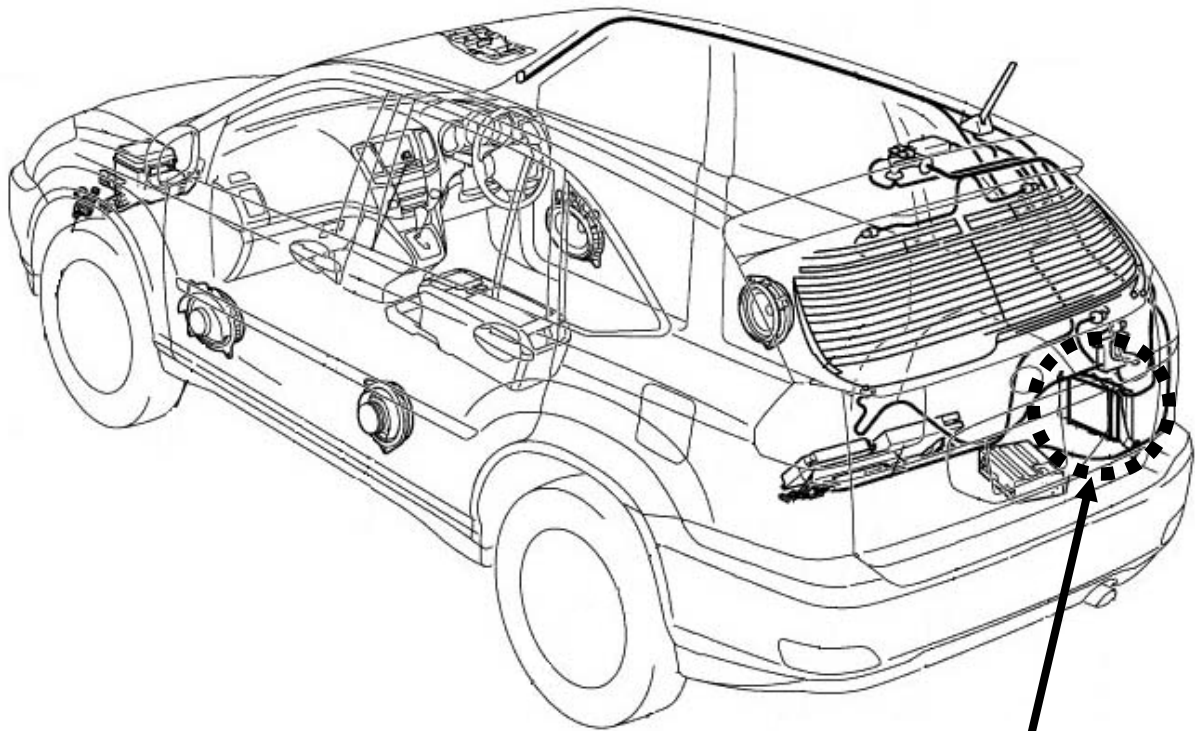

ビデオハーネス装着位置

車種: ハリアーハイブリッド
ナビタイプ: HDD
型式: MHU38W
年式: H18.8~
接続ユニット: TV チューナー
ユニット位置: トランクルーム右側
適合入力ハーネス: VHI-T10
適合出力ハーネス:
備考:

TVチューナー

(株)データシステム

東京本社 〒160-0022 東京都新宿区新宿 1-18-2

Tel: 03-5369-4137(代表)

倉敷支社 〒712-8061 岡山県倉敷市神田 1-1-11