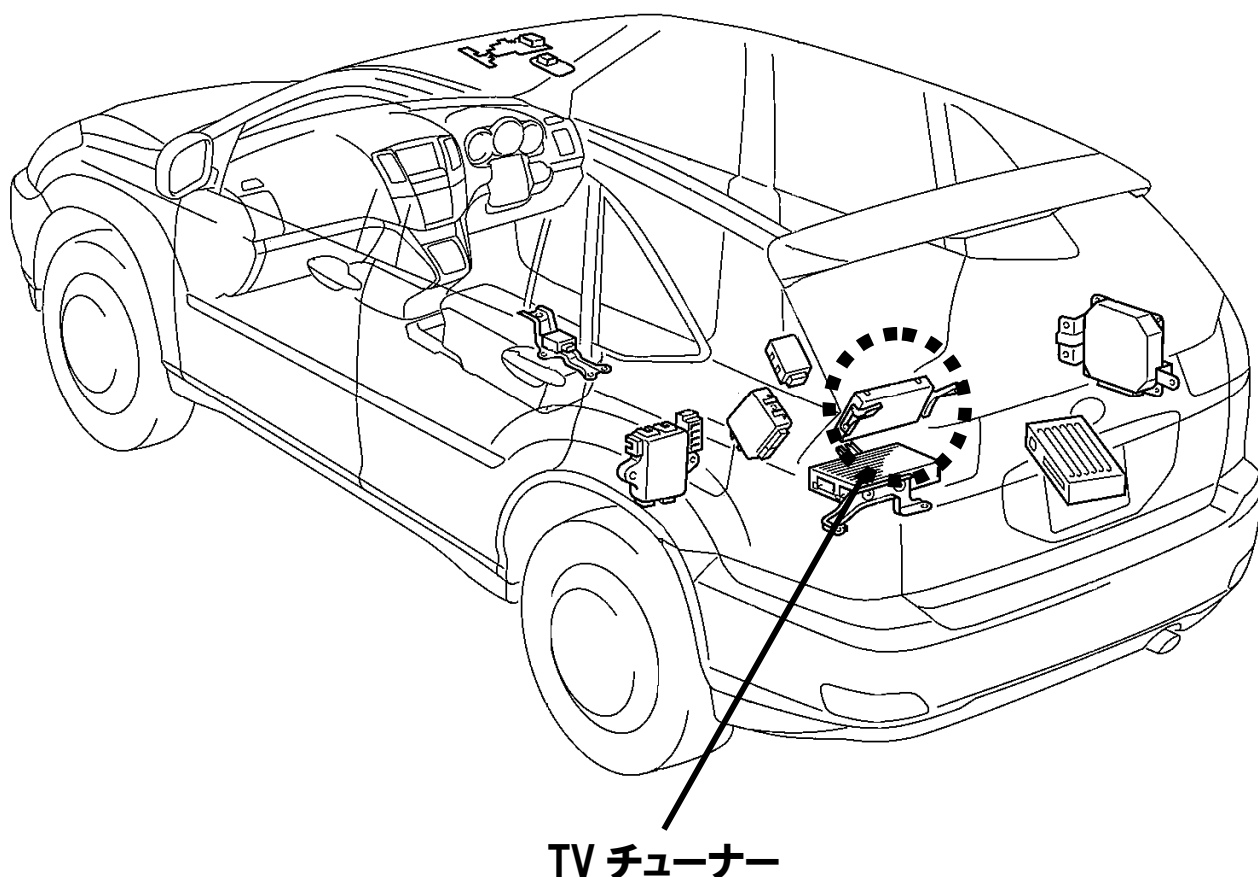

# ビデオハーネス装着位置

車種:1 ハリアーハイブリッド  
ナビタイプ:DVD  
型式:MHU38W  
年式:H17.4~H18.7  
接続ユニット:TV チューナー  
ユニット位置:トランクルーム中央下  
適合入力ハーネス:VHI-T10  
適合出力ハーネス:VHO-T20  
備考:

(株)データシステム

東京本社 〒160-0022 東京都新宿区新宿 1-18-2

Tel: 03-5369-4137(代表)