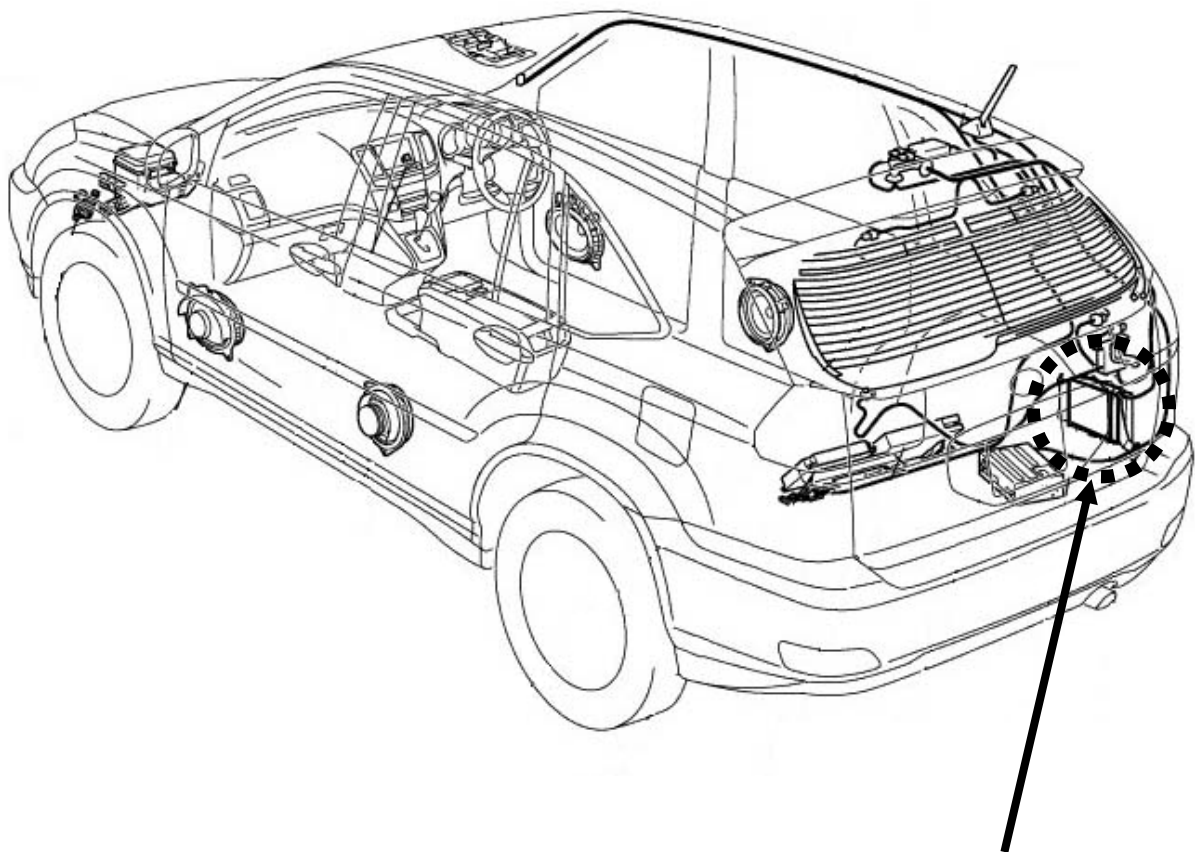

ビデオハーネス装着位置

車種: ハリアー

ナビタイプ: HDD

型式: GSU30・31・35・36/ACU30・35

年式: H18.1～

接続ユニット: TV チューナー

ユニット位置: トランクルーム右側

適合ハーネス: VHI-T10

備考:

TVチューナー

(株)データシステム

東京本社 〒160-0022 東京都新宿区新宿 1-18-2

Tel: 03-5369-4137(代表)

倉敷支社 〒712-8061 岡山県倉敷市神田 1-1-11

Tel: 086-445-1617 #2

Fax: 086-440-1635

ご注意: 当説明書は著作権法で保護されています。説明書に記載の一部、また全部(デザインを含む)を、(株)データシステムの許諾、許可無しに無断で複製・改変・掲示・頒布・販売・出版等を行うことを固く禁じます。