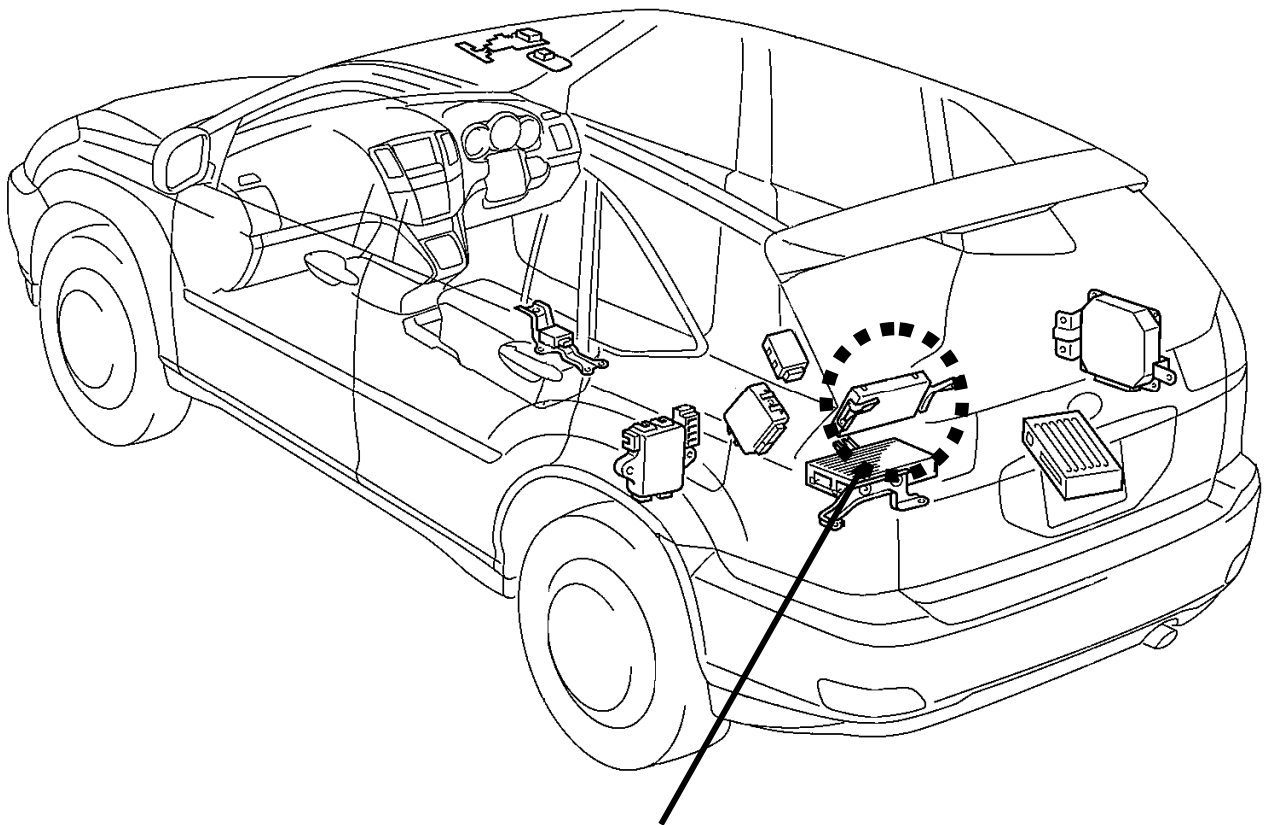

ビデオハーネス装着位置

車種:1 ハリアー

ナビタイプ:DVD

型式:MCU30・31・35・36/ACU30・35

年式:H15.2~H17.12

接続ユニット:TV チューナー

ユニット位置:トランクルーム中央下

適合入力ハーネス:VHI-T10

適合出力ハーネス:VHO-T20

備考:

TV チューナー

(株)データシステム

東京本社 〒160-0022 東京都新宿区新宿 1-18-2

Tel: 03-5369-4137(代表)

倉敷支社 〒712-8061 岡山県倉敷市神田 1-1-11

Tel:086-445-1617 #2

Fax:086-440-1635

ご注意: 当説明書は著作権法で保護されています。説明書に記載の一部、また全部(デザインを含む)を、(株)データシステムの許諾、許可無しに無断で複製・改変・掲示・頒布・販売・出版等を行うことを固く禁じます。