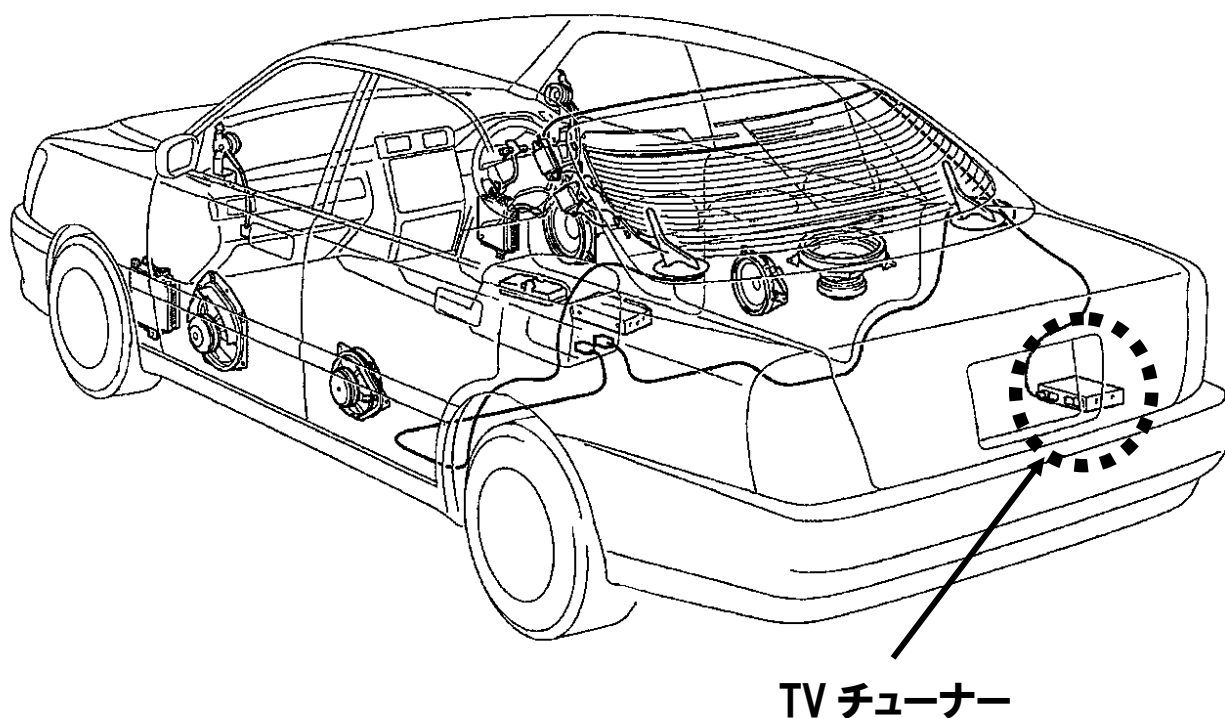

# ビデオハーネス装着位置

車種:クラウンアスリート/ロイヤル

ナビタイプ:DVD

型式:JZS171・173・175・179/GS179

年式:H11.10~H15.11

接続ユニット:TV チューナー

ユニット位置:トランクルーム右

適合入力ハーネス:VHI-T14(H11.10~H13.7)/VHI-T10(H13.8~H15.11)

適合出力ハーネス:VHO-T20

備考:入力ハーネス接続先には既に車両側コネクタが接続されています。

取り付けの際には車両側コネクタを外して本製品接続してください。

(車両側コネクタは未接続)

(株)データシステム

東京本社 〒160-0022 東京都新宿区新宿 1-18-2

Tel: 03-5369-4137(代表)

倉敷支社 〒712-8061 岡山県倉敷市神田 1-1-11