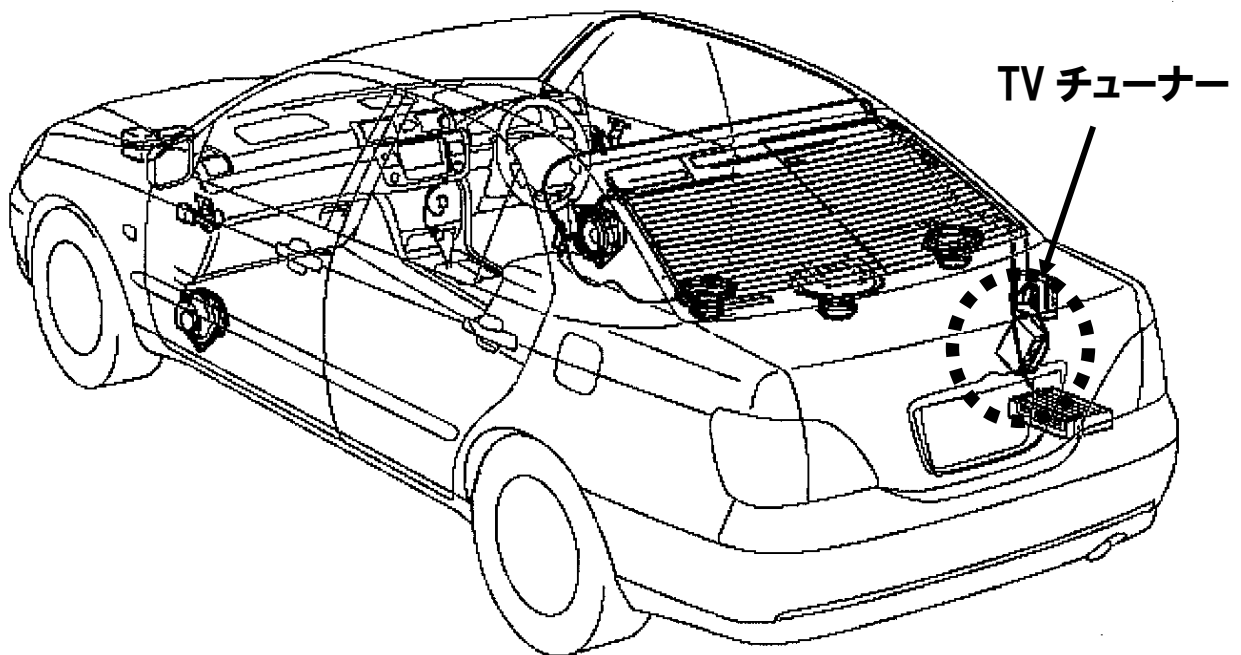

ビデオハーネス装着位置

車種:プレビス

ナビタイプ:DVD

型式:JCG10・11・15

年式:H13.6～

接続ユニット:TV チューナー

ユニット位置:トランクルーム右

適合入力ハーネス:VHI-T10

適合出力ハーネス:VHO-T20(H16.4以降のみ適合)

備考:出力ハーネスを取り付けても車両装着の DVD プレーヤーの映像は出力されません。

(株)データシステム

東京本社 〒160-0022 東京都新宿区新宿 1-18-2

Tel: 03-5369-4137(代表)

倉敷支社 〒712-8061 岡山県倉敷市神田 1-1-11

Tel:086-445-1617 #2

Fax:086-440-1635

ご注意: 当説明書は著作権法で保護されています。説明書に記載の一部、また全部(デザインを含む)を、(株)データシステムの許諾、許可無しに無断で複製・改変・掲示・頒布・販売・出版等を行うことを固く禁じます。