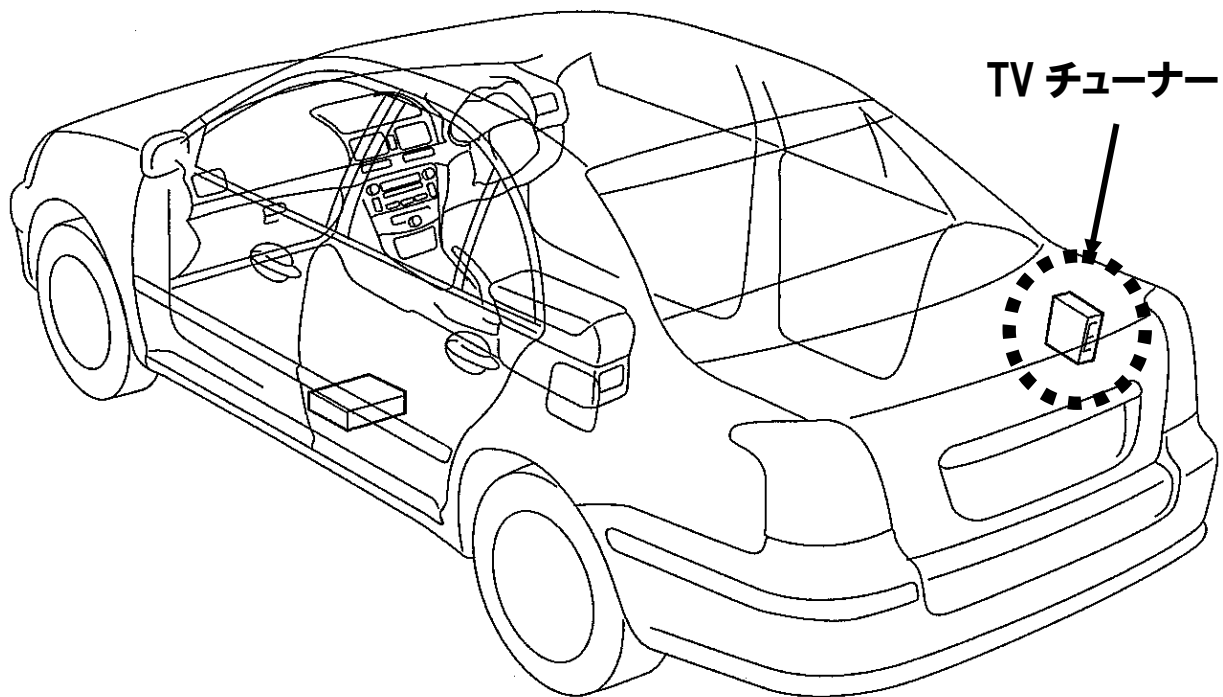

ビデオハーネス装着位置

車種:アベンシス

ナビタイプ:DVD

型式:AZT250・251・255/AZT250W・251W・255W

年式:H15.10~

接続ユニット:TV チューナー

ユニット位置:トランクルーム右

適合入力ハーネス:VHI-T10

適合出力ハーネス:VHO-T20

備考:

(株)データシステム

東京本社 〒160-0022 東京都新宿区新宿 1-18-2

Tel: 03-5369-4137(代表)

倉敷支社 〒712-8061 岡山県倉敷市神田 1-1-11

Tel:086-445-1617 #2

Fax:086-440-1635

ご注意: 当説明書は著作権法で保護されています。説明書に記載の一部、また全部(デザインを含む)を、(株)データシステムの許諾、許可無しに無断で複製・改変・掲示・頒布・販売・出版等を行うことを固く禁じます。