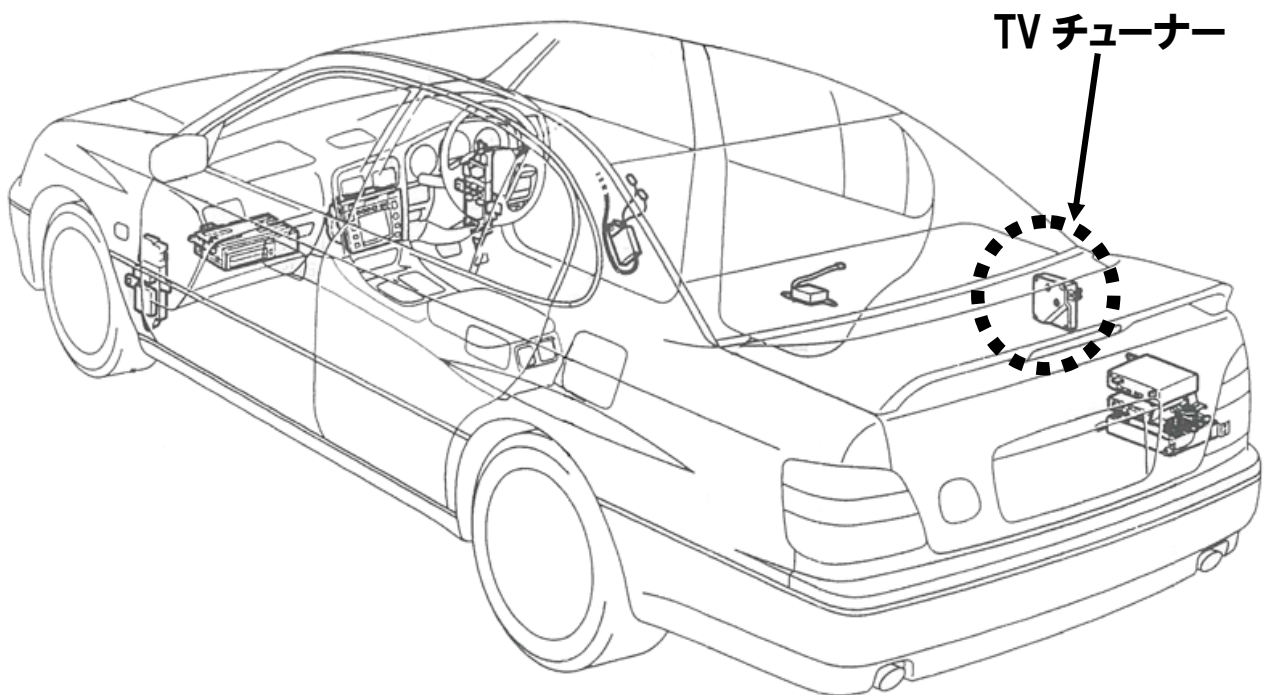

ビデオハーネス装着位置

車種:アリスト

ナビタイプ:CD/DVD

型式:JZS160・161

年式:H9.8~H16.11

接続ユニット:TV チューナー

ユニット位置:トランクルーム右

適合入力ハーネス:VHI-T14

備考:

(株)データシステム

東京本社 〒160-0022 東京都新宿区新宿 1-18-2

Tel: 03-5369-4137(代表)

倉敷支社 〒712-8061 岡山県倉敷市神田 1-1-11

Tel:086-445-1617 #2

Fax:086-440-1635

ご注意: 当説明書は著作権法で保護されています。説明書に記載の一部、また全部(デザインを含む)を、(株)データシステムの許諾、許可無しに無断で複製・改変・掲示・頒布・販売・出版等を行うことを固く禁じます。