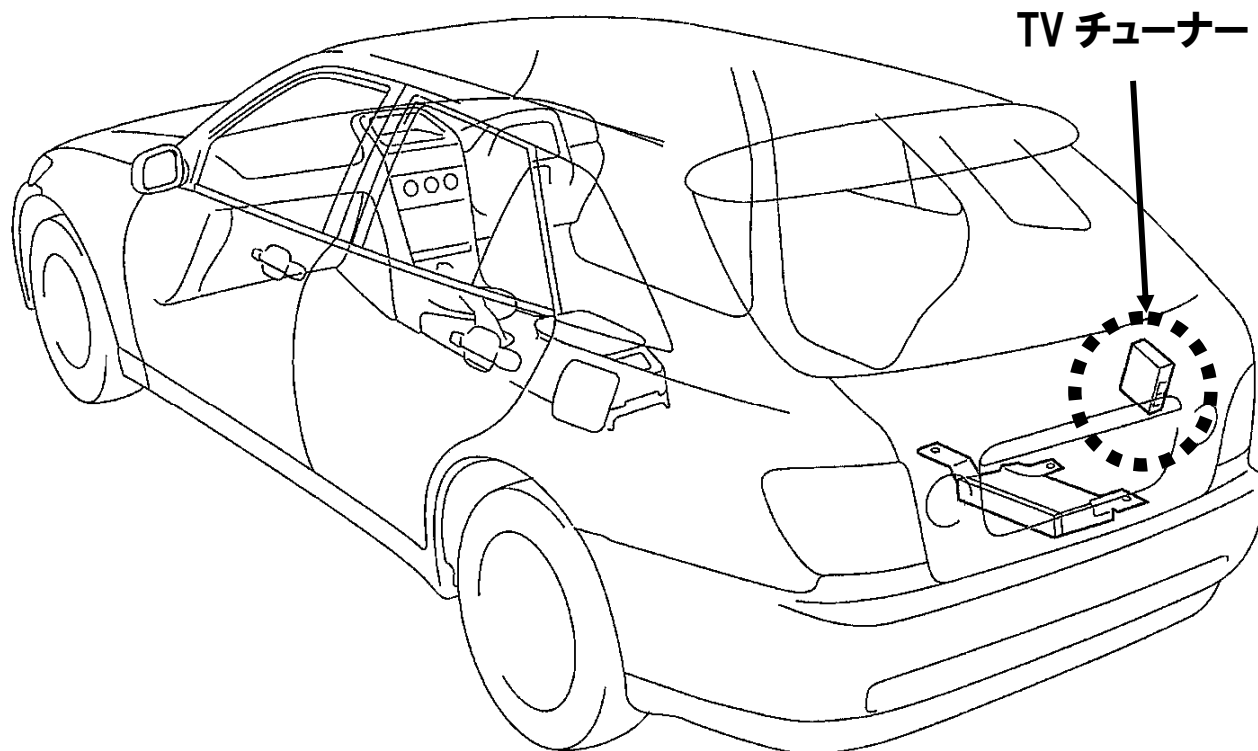

ビデオハーネス装着位置

車種:アルテッツァ ジータ

ナビタイプ:DVD

型式:SXE10W/GXE10・15W/JCE10・15W

年式:H13.8~H17.7

接続ユニット:TV チューナー

ユニット位置:トランクルーム右

適合入力ハーネス:VHI-T10

適合出力ハーネス:VHO-T20

備考:

(株)データシステム

東京本社 〒160-0022 東京都新宿区新宿 1-18-2

Tel: 03-5369-4137(代表)

倉敷支社 〒712-8061 岡山県倉敷市神田 1-1-11

Tel:086-445-1617 #2

Fax:086-440-1635

ご注意: 当説明書は著作権法で保護されています。説明書に記載の一部、また全部(デザインを含む)を、(株)データシステムの許諾、許可無しに無断で複製・改変・掲示・頒布・販売・出版等を行うことを固く禁じます。