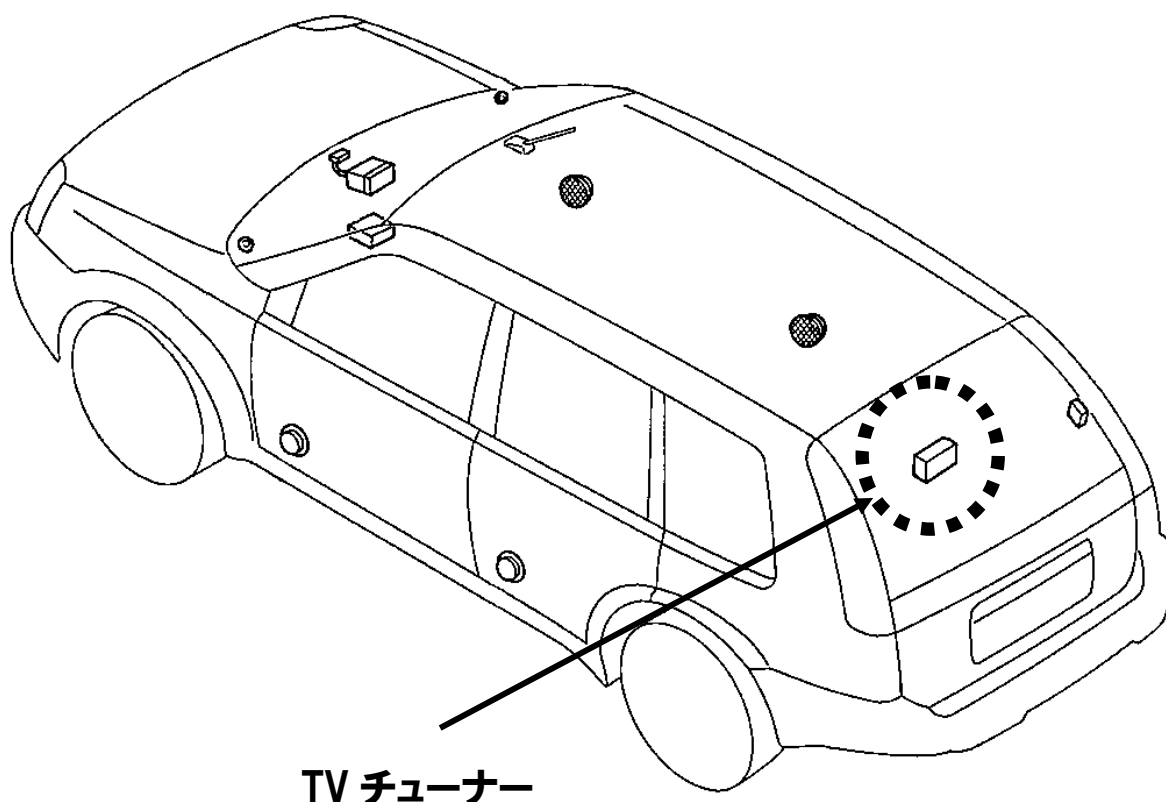

ビデオハーネス装着位置

車種:エクストレイル

ナビタイプ:DVD

型式:T30

年式:H15.6~H19.8

接続ユニット:TV チューナー

ユニット位置:トランクルーム中央下

適合入力ハーネス:VHI-N11

適合出力ハーネス:VHO-N24

備考:

(株)データシステム

東京本社 〒160-0022 東京都新宿区新宿 1-18-2

Tel: 03-5369-4137(代表)

倉敷支社 〒712-8061 岡山県倉敷市神田 1-1-11

Tel:086-445-1617 #2

Fax:086-440-1635

ご注意: 当説明書は著作権法で保護されています。説明書に記載の一部、また全部(デザインを含む)を、(株)データシステムの許諾、許可無しに無断で複製・改変・掲示・頒布・販売・出版等を行うことを固く禁じます。