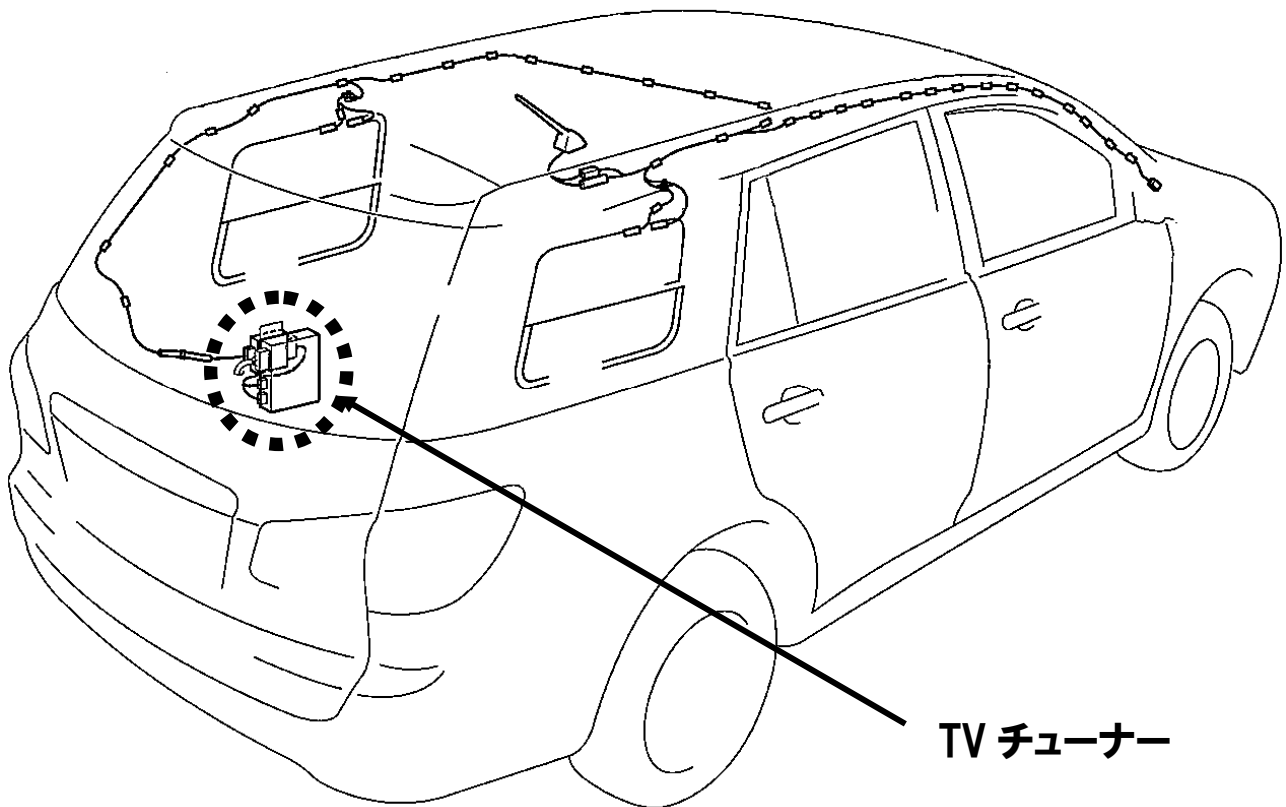

ビデオハーネス装着位置

車種:ウイングロード

ナビタイプ:DVD

型式:Y12

年式:H17.11~H18.12

接続ユニット:TV チューナー

ユニット位置:トランクルーム左

適合入力ハーネス:VHI-N13

適合出力ハーネス:VHO-N25

備考:

(株)データシステム

東京本社 〒160-0022 東京都新宿区新宿 1-18-2

Tel: 03-5369-4137(代表)

倉敷支社 〒712-8061 岡山県倉敷市神田 1-1-11

Tel:086-445-1617 #2

Fax:086-440-1635

ご注意: 当説明書は著作権法で保護されています。説明書に記載の一部、また全部(デザインを含む)を、(株)データシステムの許諾、許可無しに無断で複製・改変・掲示・頒布・販売・出版等を行うことを固く禁じます。