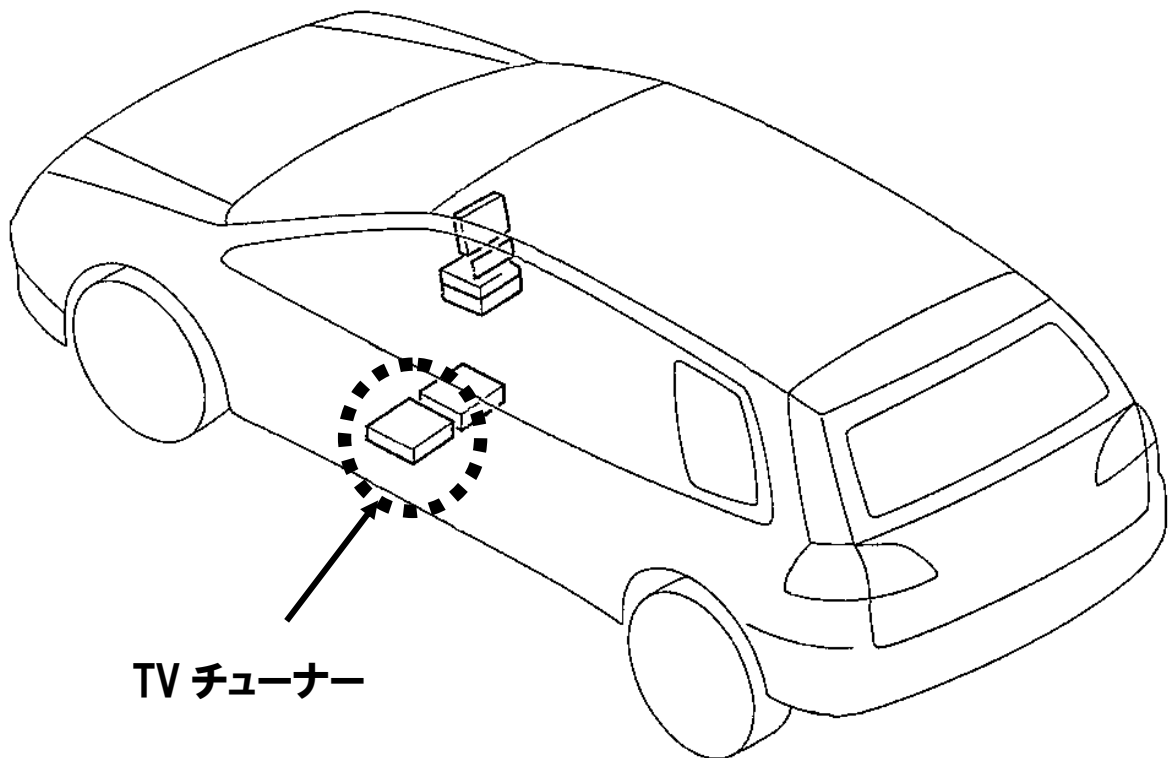

ビデオハーネス装着位置

車種:ウイングロード(TV/ナビゲーションシステム)

ナビタイプ:DVD

型式:Y11

年式:H14.11~H17.10

接続ユニット:TV チューナー

ユニット位置:助手席下

適合入力ハーネス:VHI-N11

適合出力ハーネス:VHO-N24

備考:

(株)データシステム

東京本社 〒160-0022 東京都新宿区新宿 1-18-2

Tel: 03-5369-4137(代表)

倉敷支社 〒712-8061 岡山県倉敷市神田 1-1-11

Tel:086-445-1617 #2

Fax:086-440-1635

ご注意: 当説明書は著作権法で保護されています。説明書に記載の一部、また全部(デザインを含む)を、(株)データシステムの許諾、許可無しに無断で複製・改変・掲示・頒布・販売・出版等を行うことを固く禁じます。