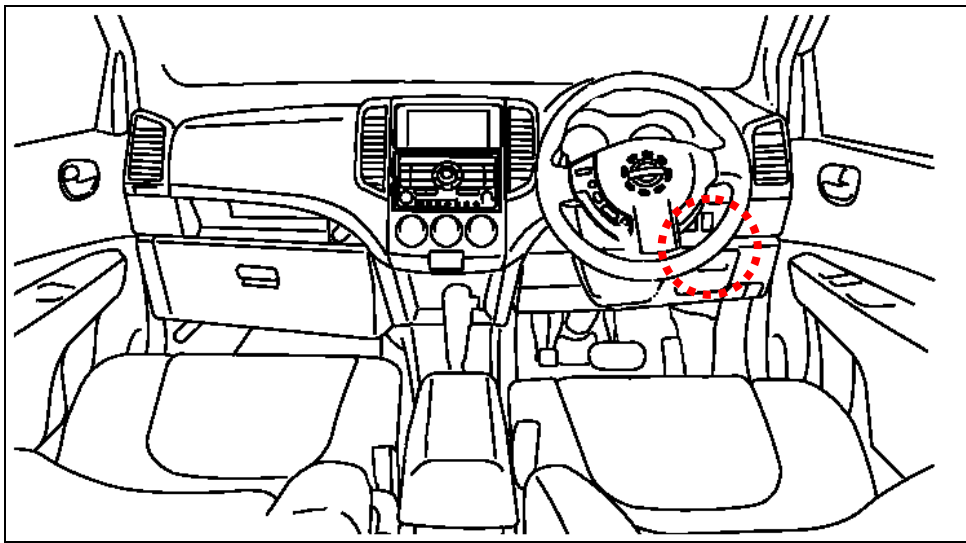

ビデオハーネス装着位置

車種:ウイングロード

ナビタイプ:HDD

型式:Y12

年式:H19.1~

入力ハーネス:VHI-N13 オプションコネクタへ接続

出力ハーネス:VHO-N31:AV コントロールユニット裏に接続

↑図の M95 オプションコネクタに VHI-N13 を接続