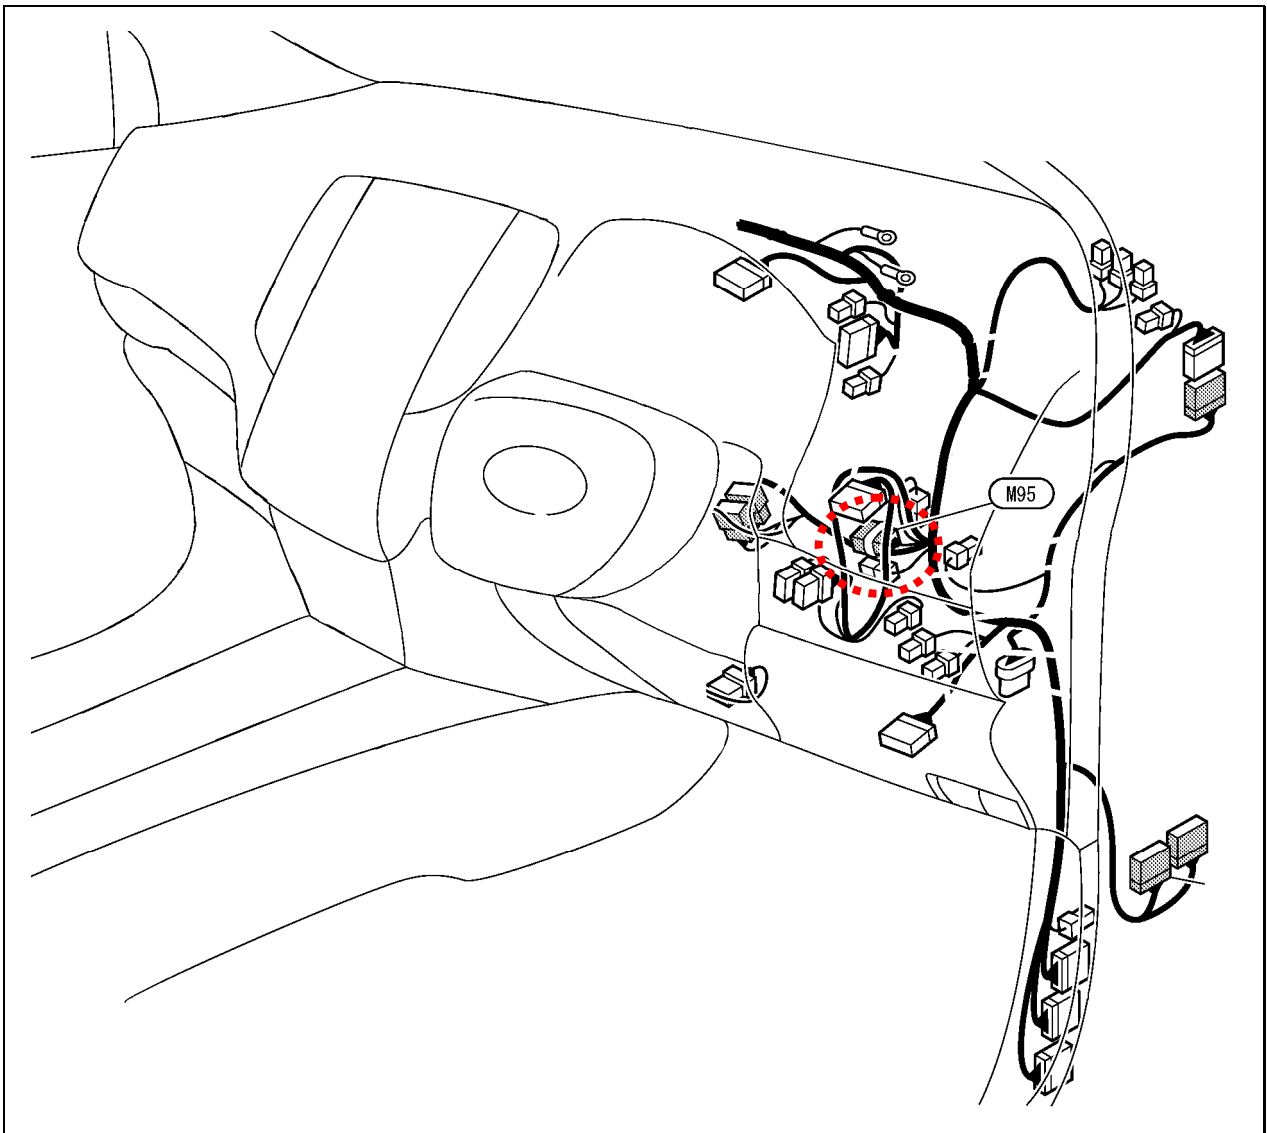

ビデオハーネス装着位置

車種:ウイングロード

ナビタイプ:HDD

型式:Y12

年式:H19.1~

入力ハーネス:VHI-N13 オプションコネクタへ接続

出力ハーネス:VHO-N31:AV コントロールユニット裏に接続

↑図の M95 オプションコネクタに VHI-N13 を接続