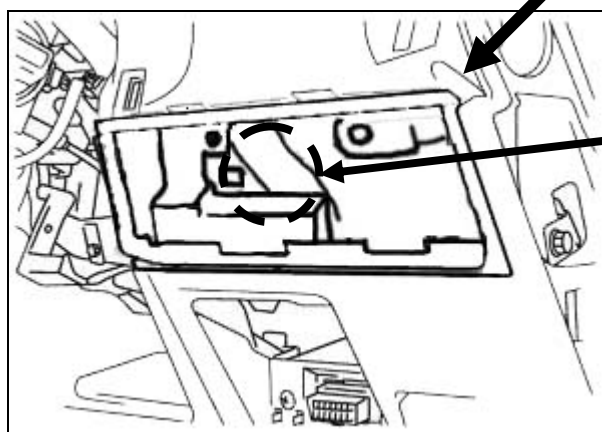

ビデオハーネス装着位置

車種:ティーダ/ティーダラティオ

ナビタイプ:HDD

型式:C11

年式:H19.1~

入力ハーネス接続ユニット:サービス端子(オプションコネクター)

ユニット位置:ミラー格納スイッチパネル奥(入力ハーネス)

適合入力ハーネス:VHI-N13

適合出力ハーネス:VHO-N31

入力ハーネス接続位置

サービス端子(オプションコネクター)

※ヒューズボックスブラケット右奥付近にテーピングされています。

(株)データシステム

東京本社 〒160-0022 東京都新宿区新宿 1-18-2

Tel: 03-5369-4137(代表)

倉敷支社 〒712-8061 岡山県倉敷市神田 1-1-11

Tel:086-445-1617 #2

Fax:086-440-1635

ご注意: 当説明書は著作権法で保護されています。説明書に記載の一部、また全部(デザインを含む)を、(株)データシステムの許諾、許可無しに無断で複製・改変・掲示・頒布・販売・出版等を行うことを固く禁じます。