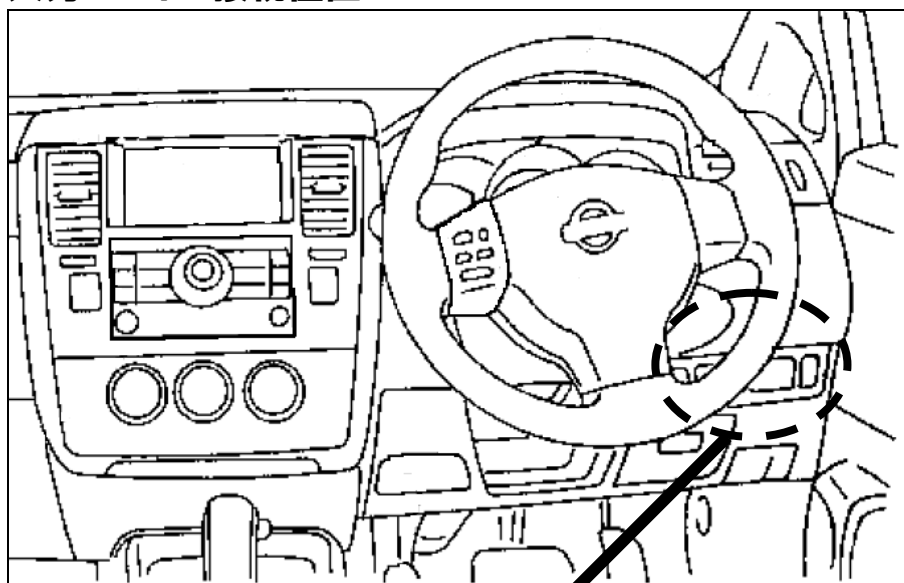

ビデオハーネス装着位置

車種:ティーダ/ティーダラティオ

ナビタイプ:HDD

型式:C11

年式:H19.1~

入力ハーネス接続ユニット:サービス端子(オプションコネクター)

ユニット位置:ミラー格納スイッチパネル奥(入力ハーネス)

適合入力ハーネス:VHI-N13

適合出力ハーネス:VHO-N31

入力ハーネス接続位置

サービス端子(オプションコネクター)

※ヒューズボックスブラケット右奥付近にテーピングされています。

(株)データシステム

東京本社 〒160-0022 東京都新宿区新宿 1-18-2

Tel: 03-5369-4137(代表)

倉敷支社 〒712-8061 岡山県倉敷市神田 1-1-11

Tel:086-445-1617 #2

Fax:086-440-1635

ご注意: 当説明書は著作権法で保護されています。説明書に記載の一部、また全部(デザインを含む)を、(株)データシステムの許諾、許可無しに無断で複製・改変・掲示・頒布・販売・出版等を行うことを固く禁じます。