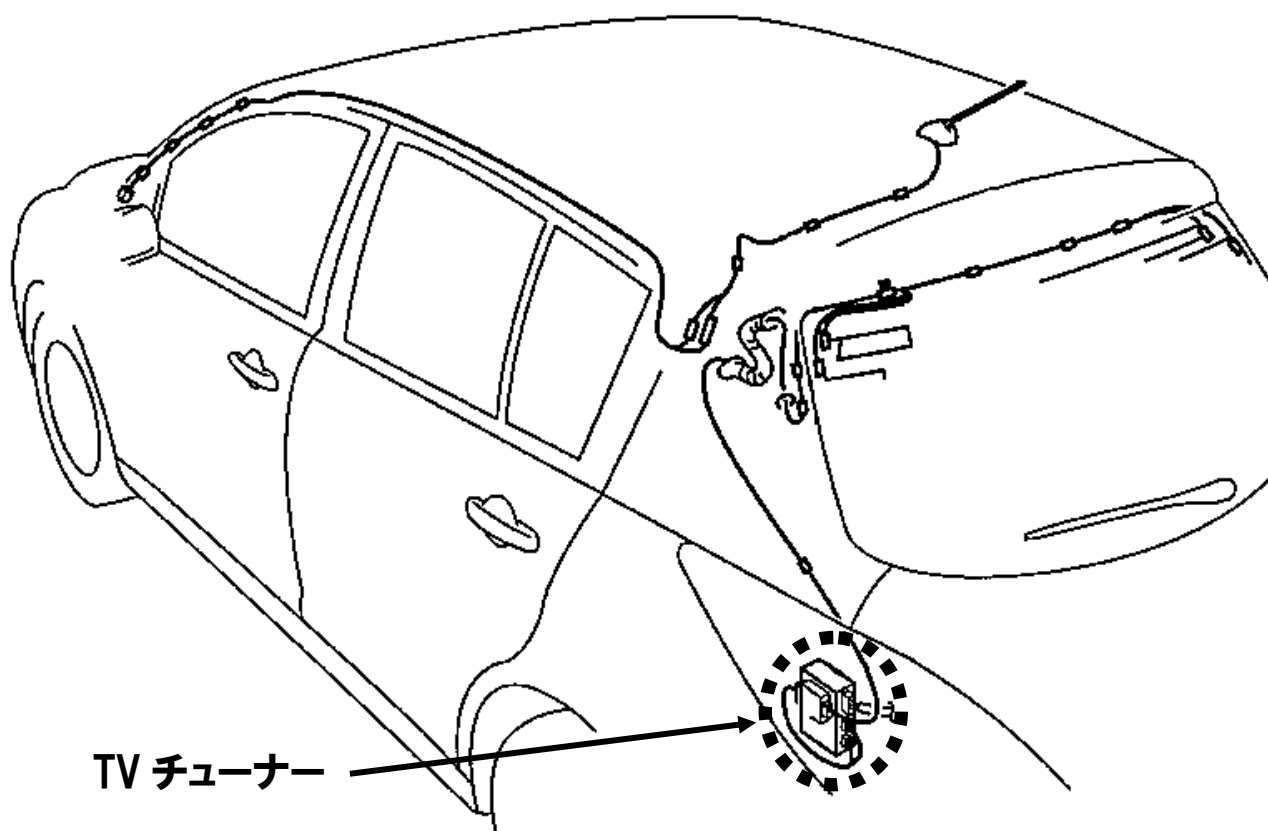

ビデオハーネス装着位置

車種: ティーダ/ラティオ

ナビタイプ: DVD

型式: C11

年式: H16.9~H18.12

接続ユニット: TV チューナー

ユニット位置: トランクルーム左

適合入力ハーネス: VHI-N13

適合出力ハーネス: VHO-N25

備考:

(株)データシステム

東京本社 〒160-0022 東京都新宿区新宿 1-18-2

Tel: 03-5369-4137(代表)

倉敷支社 〒712-8061 岡山県倉敷市神田 1-1-11

Tel: 086-445-1617 #2

Fax: 086-440-1635

ご注意: 当説明書は著作権法で保護されています。説明書に記載の一部、また全部(デザインを含む)を、(株)データシステムの許諾、許可無しに無断で複製・改変・掲示・頒布・販売・出版等を行うことを固く禁じます。