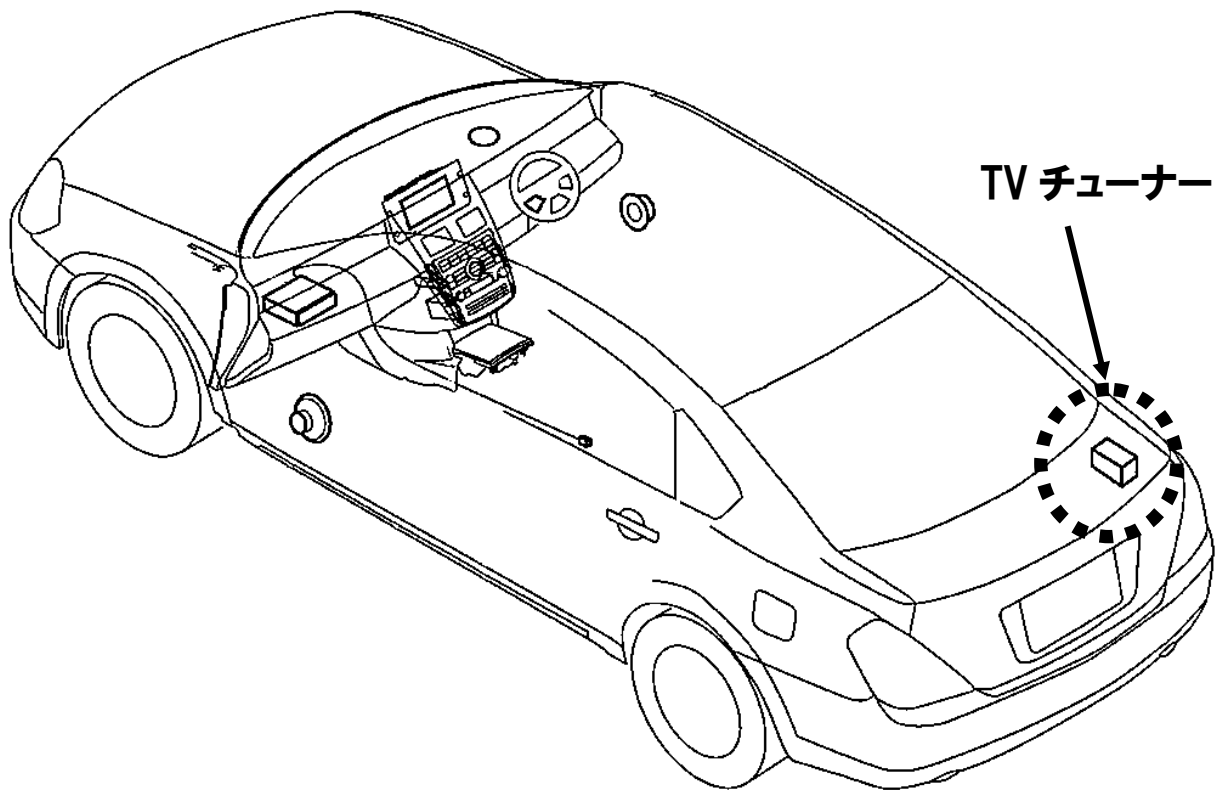

ビデオハーネス装着位置

車種:ティアナ

ナビタイプ:DVD

型式:J31

年式:H15.2~H20.5

接続ユニット:TV チューナー

ユニット位置:トランクルーム右

適合入力ハーネス:VHI-N11

適合出力ハーネス:VHO-N24

備考:

(株)データシステム

東京本社 〒160-0022 東京都新宿区新宿 1-18-2

Tel: 03-5369-4137(代表)

倉敷支社 〒712-8061 岡山県倉敷市神田 1-1-11

Tel:086-445-1617 #2

Fax:086-440-1635

ご注意: 当説明書は著作権法で保護されています。説明書に記載の一部、また全部(デザインを含む)を、(株)データシステムの許諾、許可無しに無断で複製・改変・掲示・頒布・販売・出版等を行うことを固く禁じます。