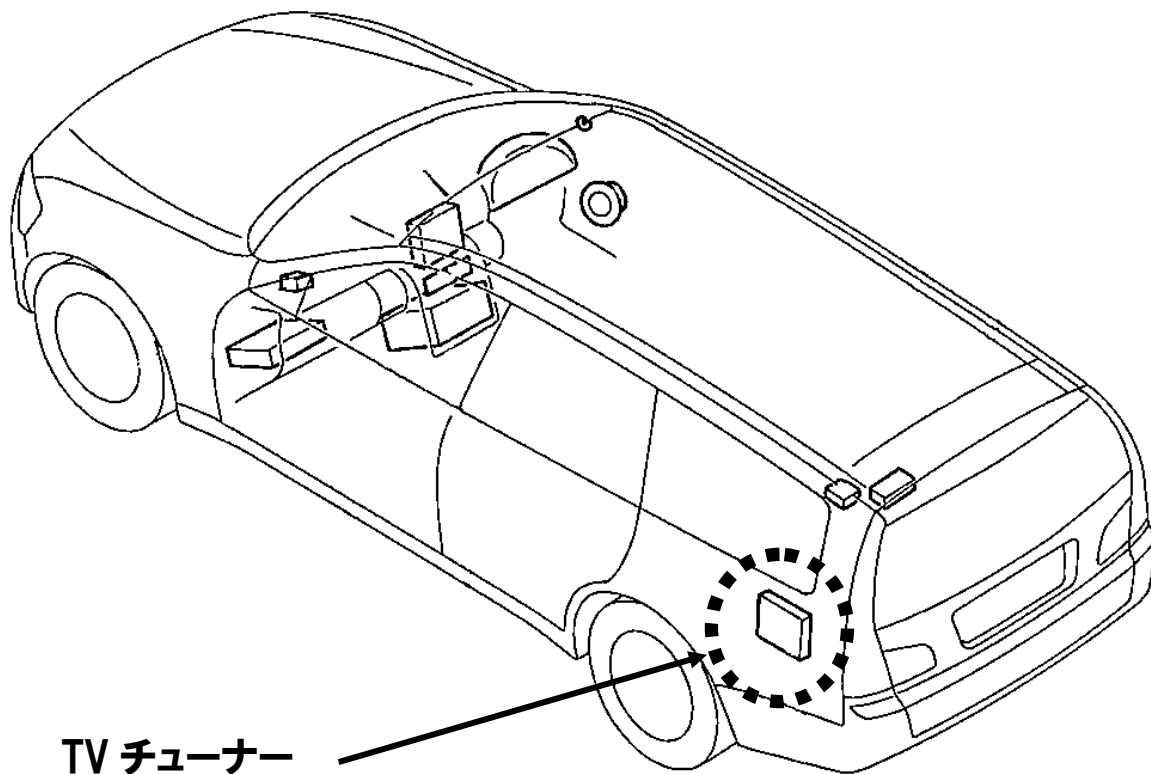

ビデオハーネス装着位置

車種:ステージア

ナビタイプ:DVD

型式:M35

年式:H16.9~H19.6

接続ユニット:TV チューナー

ユニット位置:トランクルーム左

適合入力ハーネス:VHI-N11

適合出力ハーネス:VHO-N24

備考:

(株)データシステム

東京本社 〒160-0022 東京都新宿区新宿 1-18-2

Tel: 03-5369-4137(代表)

倉敷支社 〒712-8061 岡山県倉敷市神田 1-1-11

Tel:086-445-1617 #2

Fax:086-440-1635

ご注意: 当説明書は著作権法で保護されています。説明書に記載の一部、また全部(デザインを含む)を、(株)データシステムの許諾、許可無しに無断で複製・改変・掲示・頒布・販売・出版等を行うことを固く禁じます。