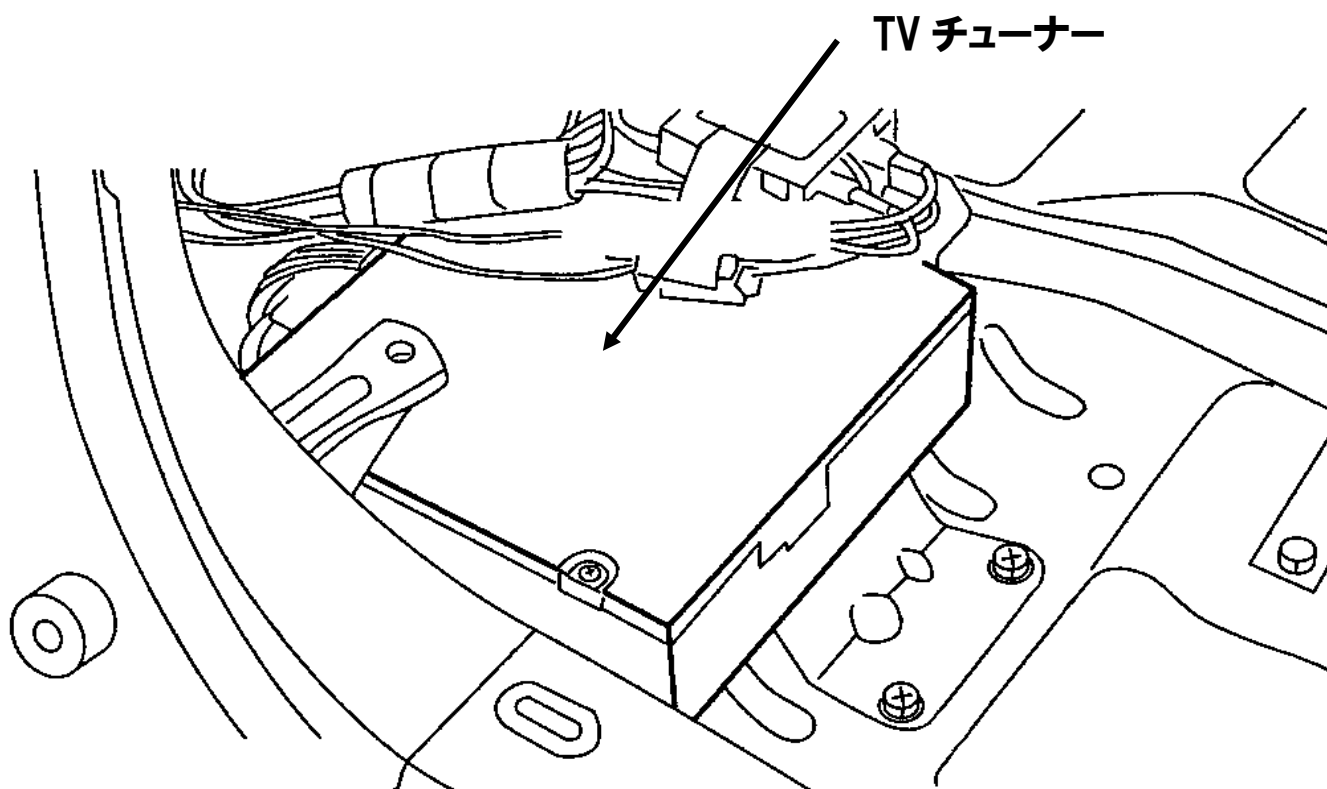

ビデオハーネス装着位置

車種:リバティ(TV/ナビゲーションシステム)

ナビタイプ: DVD

型式: RM12/RNM12

年式: H14.10~H16.12

接続ユニット: TV チューナー

ユニット位置: トランク左下

適合入力ハーネス: VHI-N11

適合出力ハーネス: VHO-N24

備考:

(株)データシステム

東京本社 〒160-0022 東京都新宿区新宿 1-18-2

Tel: 03-5369-4137(代表)

倉敷支社 〒712-8061 岡山県倉敷市神田 1-1-11

Tel: 086-445-1617 #2

Fax: 086-440-1635

ご注意: 当説明書は著作権法で保護されています。説明書に記載の一部、また全部(デザインを含む)を、(株)データシステムの許諾、許可無しに無断で複製・改変・掲示・頒布・販売・出版等を行うことを固く禁じます。