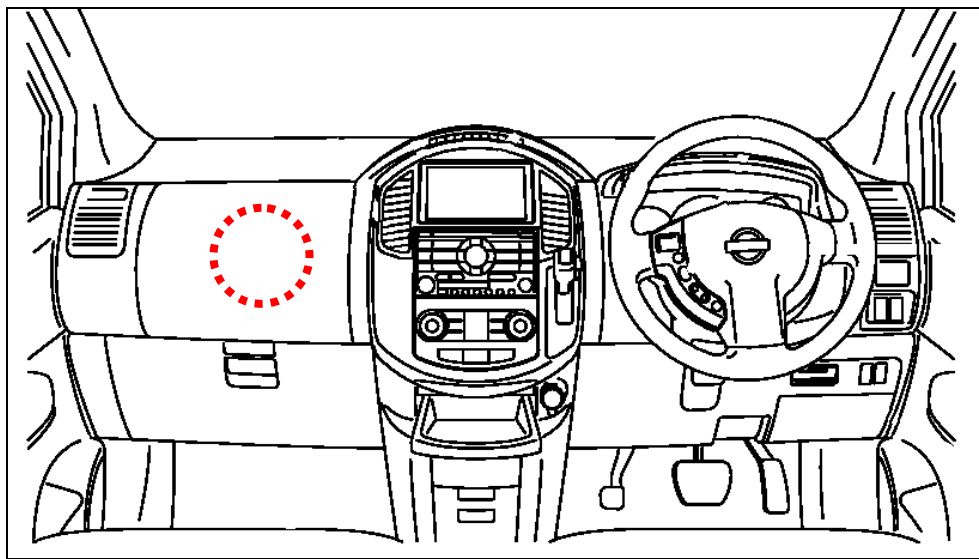

# ビデオハーネス装着位置

車種:ラフェスタ

ナビタイプ:HDD

型式:B30

年式:H19.6~

入力ハーネス:VHI-N13 オプションコネクタへ接続

出力ハーネス:VHO-N31:AV コントロールユニット裏に接続

↑ 図の M97 オプションコネクタに VHI-N13 を接続