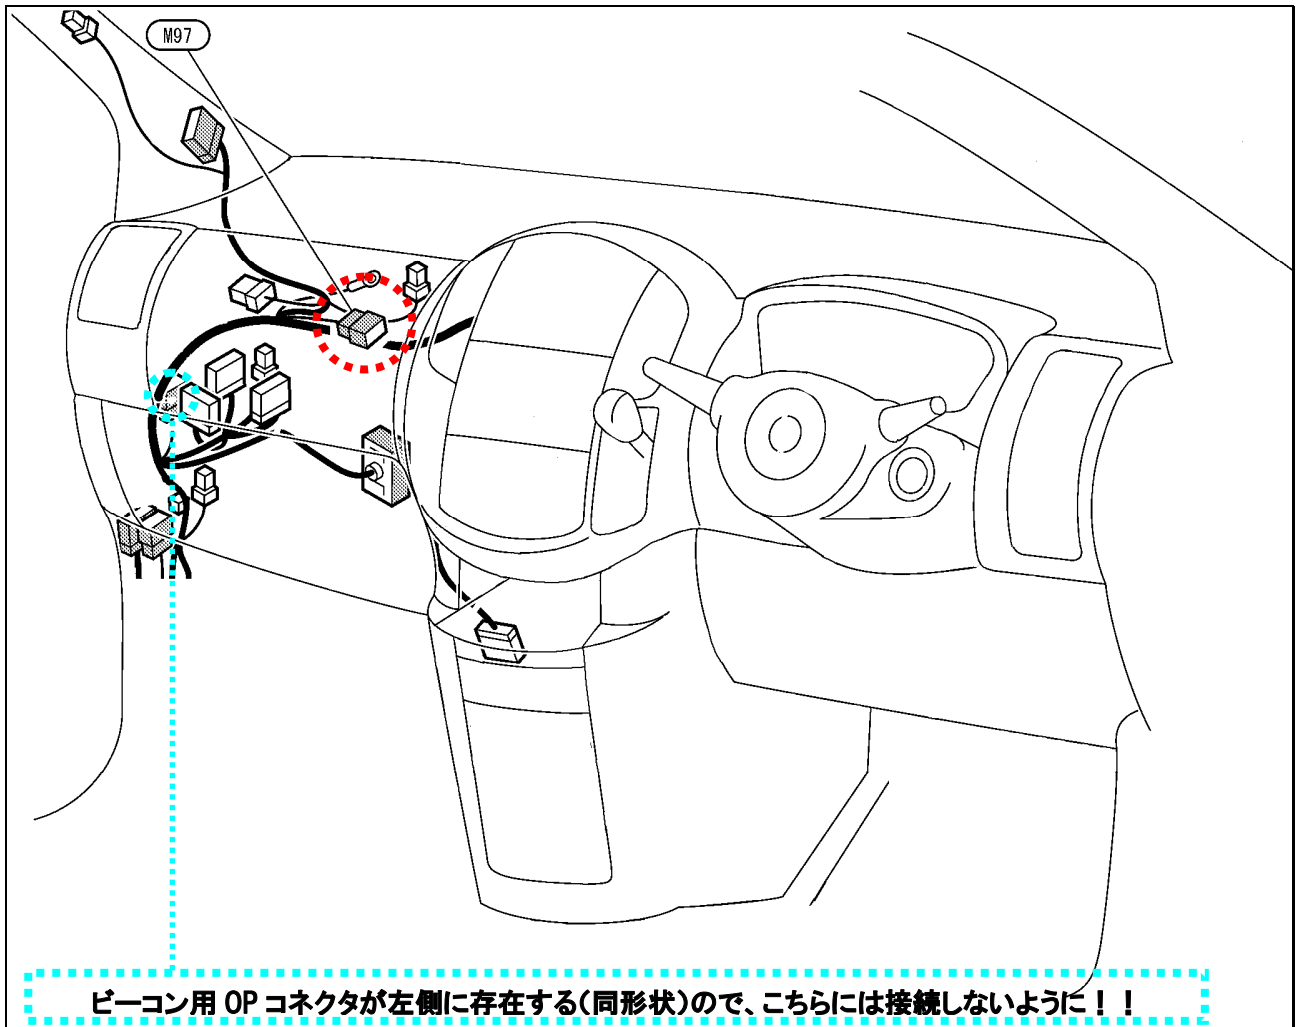

# ビデオハーネス装着位置

車種:ラフェスタ

ナビタイプ:HDD

型式:B30

年式:H19.6~

入力ハーネス:VHI-N13 オプションコネクタへ接続

出力ハーネス:VHO-N31:AV コントロールユニット裏に接続

↑ 図の M97 オプションコネクタに VHI-N13 を接続