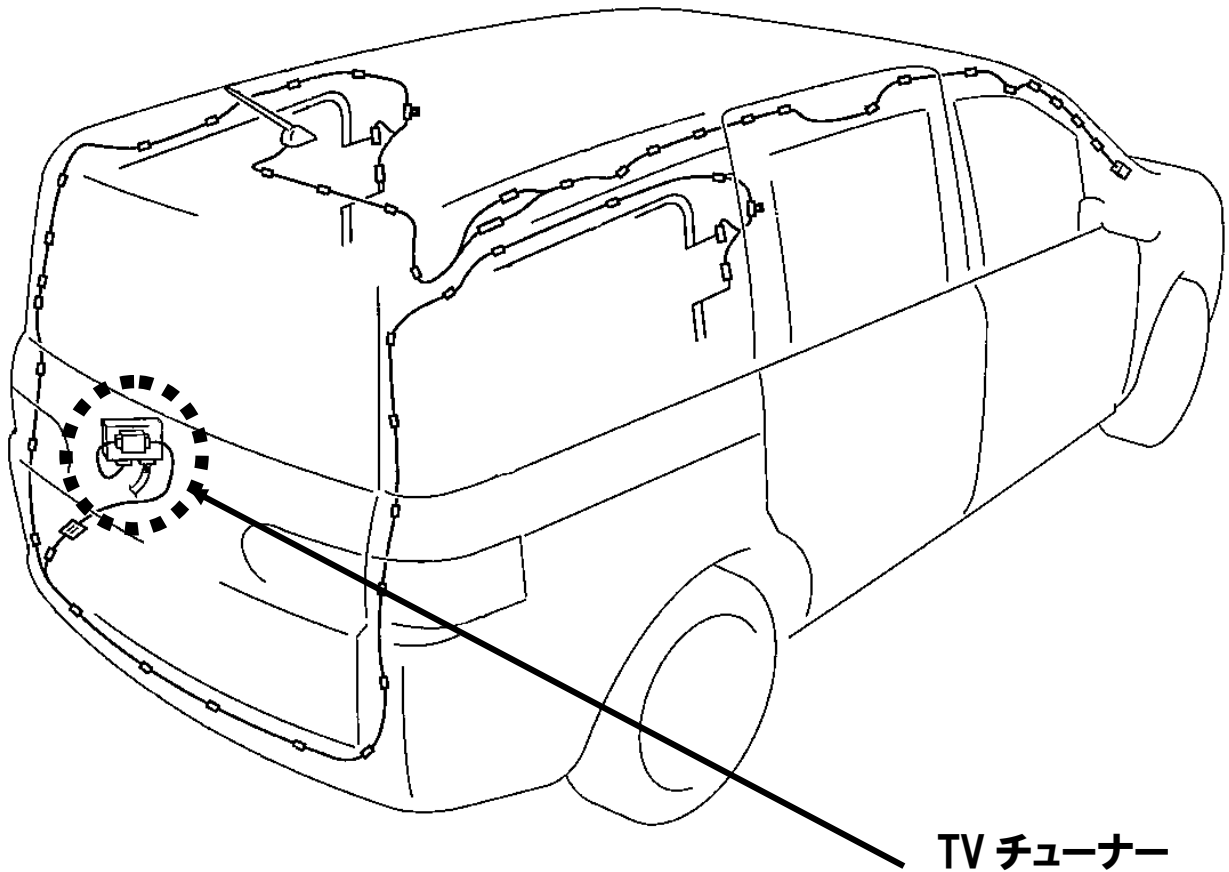

ビデオハーネス装着位置

車種:ラフェスタ(シンプルナビは除く)

ナビタイプ:DVD

型式:B30/NB30

年式:H16.12~H19.5

接続ユニット:TV チューナー

ユニット位置:トランクルーム左

適合入力ハーネス:VHI-N13

適合出力ハーネス:VHO-N25

備考:

(株)データシステム

東京本社 〒160-0022 東京都新宿区新宿 1-18-2

Tel: 03-5369-4137(代表)

倉敷支社 〒712-8061 岡山県倉敷市神田 1-1-11

Tel:086-445-1617 #2

Fax:086-440-1635

ご注意: 当説明書は著作権法で保護されています。説明書に記載の一部、また全部(デザインを含む)を、(株)データシステムの許諾、許可無しに無断で複製・改変・掲示・頒布・販売・出版等を行うことを固く禁じます。