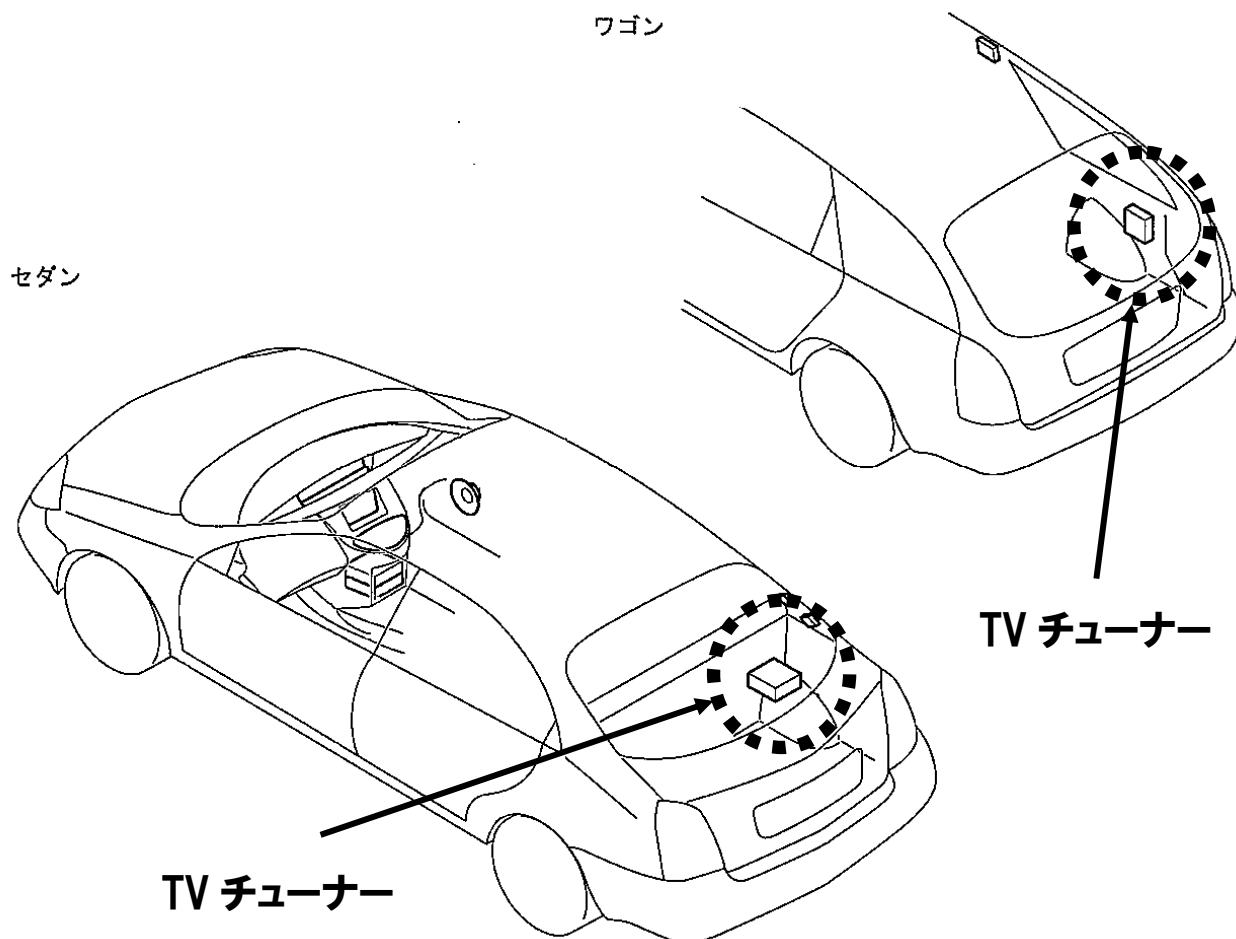

ビデオハーネス装着位置

車種:プリメーラ カーウィングス対応ナビ/IT-NAVI パッケージ

ナビタイプ:DVD

型式:P12

年式:H14.5~H17.12

接続ユニット:TV チューナー

ユニット位置:トランク右上(セダン)/トランクルーム右(ワゴン)

適合入力ハーネス:VHI-N11

適合出力ハーネス:

備考:

(株)データシステム

東京本社 〒160-0022 東京都新宿区新宿 1-18-2

Tel: 03-5369-4137(代表)

倉敷支社 〒712-8061 岡山県倉敷市神田 1-1-11

Tel:086-445-1617 #2

Fax:086-440-1635

ご注意: 当説明書は著作権法で保護されています。説明書に記載の一部、また全部(デザインを含む)を、(株)データシステムの許諾、許可無しに無断で複製・改変・掲示・頒布・販売・出版等を行うことを固く禁じます。