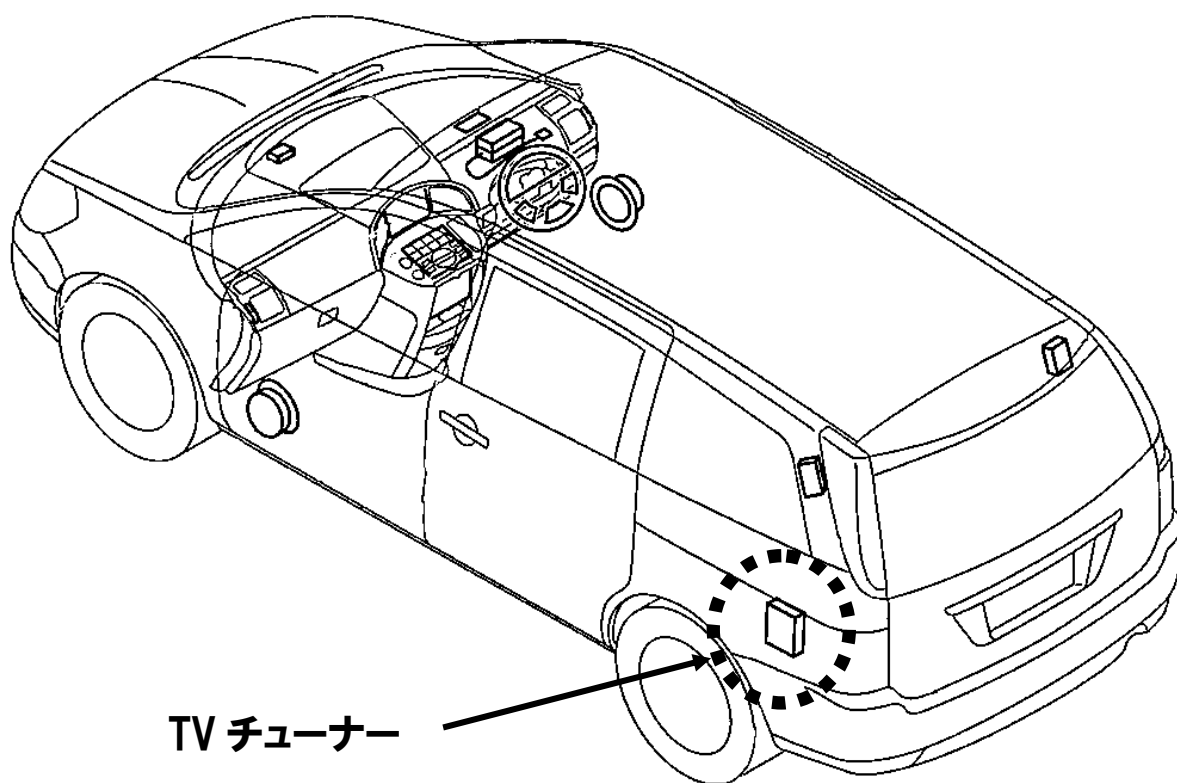

ビデオハーネス装着位置

車種:プレサージュ(サイドブラインドモニター無し車のみ)

ナビタイプ:DVD

型式:U31

年式:H15.7~H18.4

接続ユニット:TV チューナー

ユニット位置:トランクルーム左

適合入力ハーネス:VHI-N11

適合出力ハーネス:

TV チューナー

(株)データシステム

東京本社 〒160-0022 東京都新宿区新宿 1-18-2

Tel: 03-5369-4137(代表)

倉敷支社 〒712-8061 岡山県倉敷市神田 1-1-11

Tel:086-445-1617 #2

Fax:086-440-1635

ご注意: 当説明書は著作権法で保護されています。説明書に記載の一部、また全部(デザインを含む)を、(株)データシステムの許諾、許可無しに無断で複製・改変・掲示・頒布・販売・出版等を行うことを固く禁じます。