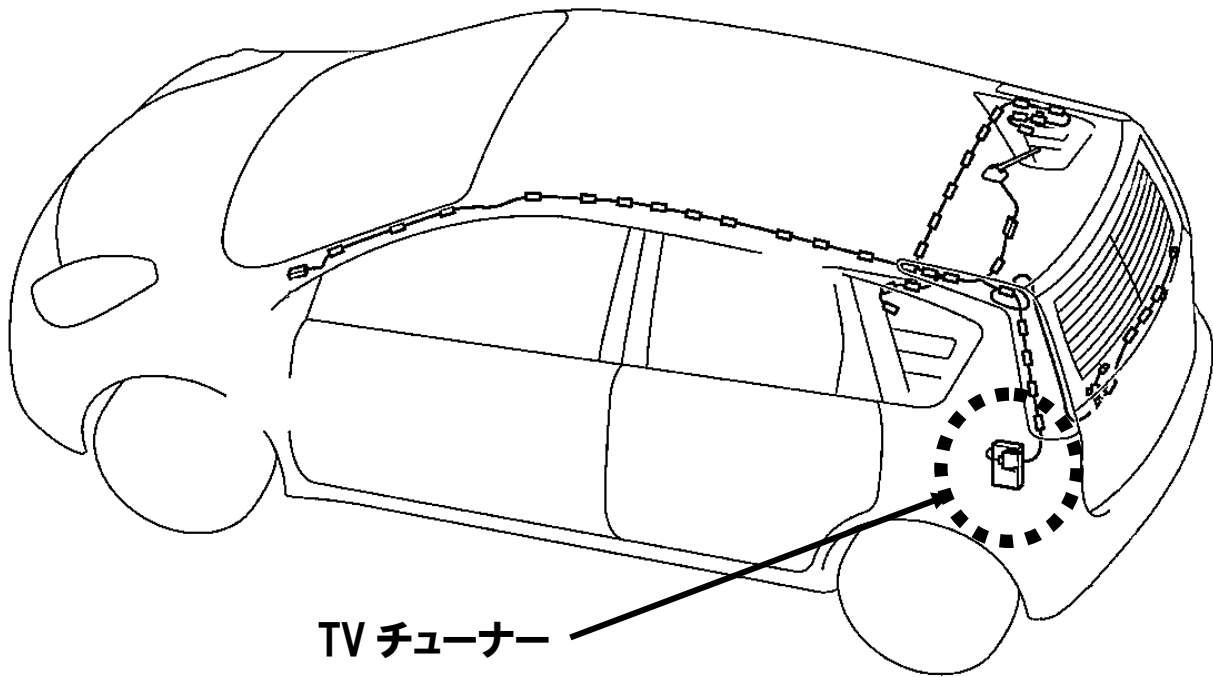

ビデオハーネス装着位置

車種:ノート カーウイングスナビゲーションシステム(シンプルナビは除く)

ナビタイプ:DVD

型式:E11/NE11

年式:H17.1~

接続ユニット:TV チューナー

ユニット位置:トランクルーム左

適合入力ハーネス:VHI-N13

適合出力ハーネス:VHO-N25

備考:

(株)データシステム

東京本社 〒160-0022 東京都新宿区新宿 1-18-2

Tel: 03-5369-4137(代表)

倉敷支社 〒712-8061 岡山県倉敷市神田 1-1-11

Tel:086-445-1617 #2

Fax:086-440-1635

ご注意: 当説明書は著作権法で保護されています。説明書に記載の一部、また全部(デザインを含む)を、(株)データシステムの許諾、許可無しに無断で複製・改変・掲示・頒布・販売・出版等を行うことを固く禁じます。