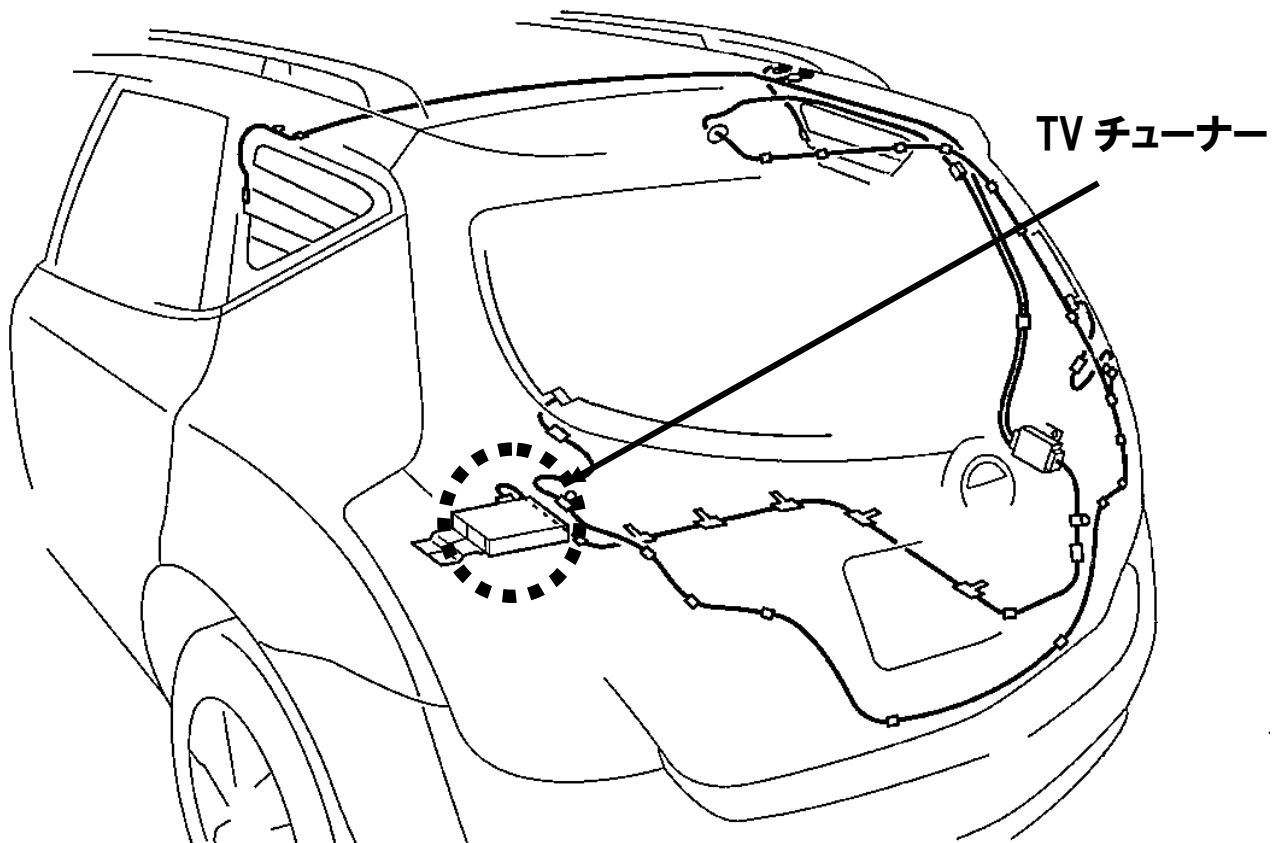

# ビデオハーネス装着位置

車種:ムラーノ  
ナビタイプ:DVD  
型式:PNZ50/PZ50/TZ50  
年式:H16.9~H20.9  
接続ユニット:TV チューナー  
ユニット位置:トランクルーム中央下  
適合入力ハーネス:VHI-N11  
適合出力ハーネス:VHO-N24  
備考:

(株)データシステム

東京本社 〒160-0022 東京都新宿区新宿 1-18-2

Tel: 03-5369-4137(代表)